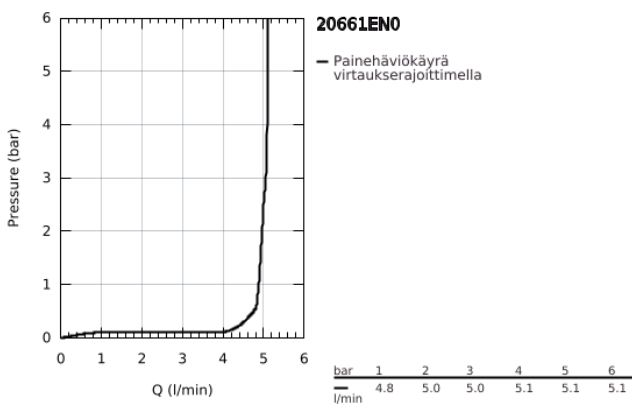

20 661 EN0 ATRIO KOLMIREIKÄINEN PESUALLASHANA M-SIZE

TUOTESELOSTE

- Colour: Brushed Nickel
- Seinäasennus
- Setti lopullista asennusta varten 29 025 002
- venttiili kylmä/lämmin, keraamiset sulut 1/2" -90°
- GROHE LongLife -viimeistely
- GROHE EcoJoy-teknologia pienempään vedenkulutukseen ja täydelliseen suihkuun
- maximum flow rate (at 3 bar): 5 l/min
- asennuskorkeus 200 mm
- ulottuma 180 mm
- ristikahvalla
- without roughing-in set 29 025 002 (please order separately)
- Mukana kahdet erilaiset peitelevyköt hanoihin. Toiset ovat merkinnöillä "H" (hot) ja "C" (cold) ja toiset ovat ilman merkintöjä

20 661 EN0 ATRIO KOLMIREIKÄINEN PESUALLASHANA M-SIZE

VARAOSAT, lokakuuta 2021 – now

- 1: Karan jatke (Tilausnro. 45988000)
- 2: Cross handles (Tilausnro. 14215EN0)
- 3: Juoksuputki (Tilausnro. 101344EN00)
- 3.1: Laminaariporesuutin (Tilausnro. 48408000)
- 4: Yhdysnipa (Tilausnro. 1013459990)