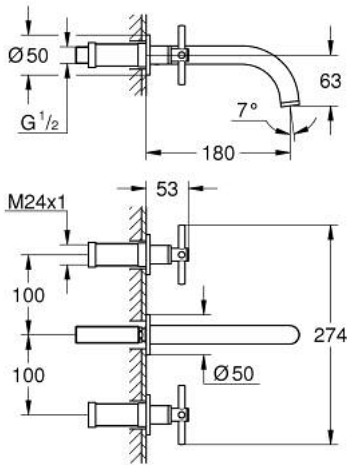

20 661 EN0 ATRIO KOLMIREIKÄINEN PESUALLASHANA M-SIZE

TUOTESELOSTE

- Colour: Brushed Nickel
- Seinäasennus
- Setti lopullista asennusta varten 29 025 002
- venttiili kylmä/lämmin, keraamiset sulut 1/2" -90°
- GROHE LongLife -viimeistely
- GROHE EcoJoy-teknologia pienempään vedenkulutukseen ja täydelliseen suihkuun
- maximum flow rate (at 3 bar): 5 l/min
- asennuskorkeus 200 mm
- ulottuma 180 mm
- ristikahvalla
- without roughing-in set 29 025 002 (please order separately)
- Mukana kahdet erilaiset peitelevyköt hanoihin. Toiset ovat merkinnöillä "H" (hot) ja "C" (cold) ja toiset ovat ilman merkintöjä

20 661 EN0 ATRIO KOLMIREIKÄINEN PESUALLASHANA M-SIZE

VARAOSAT, lokakuuta 2021 – now

- 1: Karan jatke (Tilausnro. 45988000)
- 2: Cross handles (Tilausnro. 14215EN0)
- 3: Juoksuputki (Tilausnro. 101344EN00)
- 3.1: Laminaariporesuutin (Tilausnro. 48408000)
- 4: Yhdysnipa (Tilausnro. 1013459990)