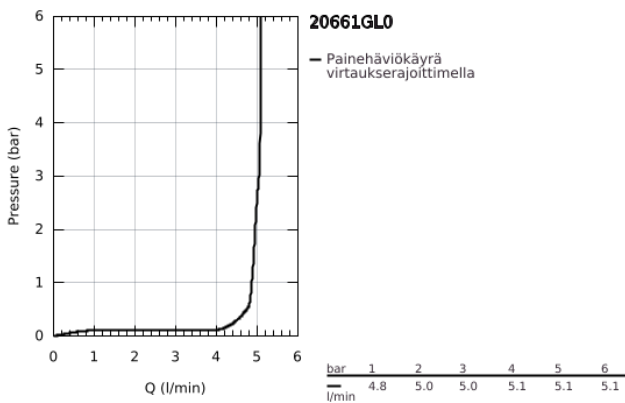

## 20 661 GL0 ATRIO KOLMIREIKÄINEN PESUALLASHANA M-SIZE

### TUOTESELOSTE

- Colour: Cool Sunrise
- Seinäasennus
- Setti lopullista asennusta varten 29 025 002
- venttiili kylmä/lämmin, keraamiset sulut 1/2" -90°
- GROHE LongLife -viimeistely
- GROHE EcoJoy-teknologia pienempään vedenkulutukseen ja täydelliseen suihkuun
- maximum flow rate (at 3 bar): 5 l/min
- asennuskorkeus 200 mm
- ulottuma 180 mm
- ristikahvalla
- without roughing-in set 29 025 002 (please order separately)
- Mukana kahdet erilaiset peitelevykortit hanoihin. Toiset ovat merkinnöillä "H" (hot) ja "C" (cold) ja toiset ovat ilman merkintöjä