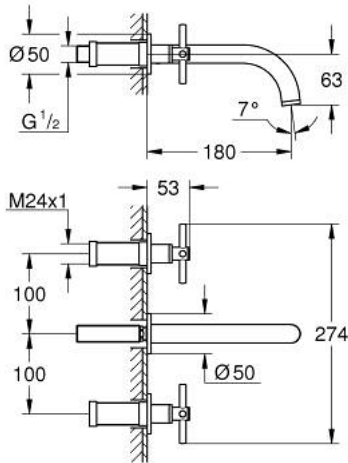

## 20 661 GL0 ATRIO KOLMIREIKÄINEN PESUALLASHANA M-SIZE

### TUOTESELOSTE

- Colour: Cool Sunrise
- Seinäasennus
- Setti lopullista asennusta varten 29 025 002
- venttiili kylmä/lämmin, keraamiset sulut 1/2" -90°
- GROHE LongLife -viimeistely
- GROHE EcoJoy-teknologia pienempään vedenkulutukseen ja täydelliseen suihkuun
- maximum flow rate (at 3 bar): 5 l/min
- asennuskorkeus 200 mm
- ulottuma 180 mm
- ristikahvalla
- without roughing-in set 29 025 002 (please order separately)
- Mukana kahdet erilaiset peitelevykortit hanoihin. Toiset ovat merkinnöillä "H" (hot) ja "C" (cold) ja toiset ovat ilman merkintöjä