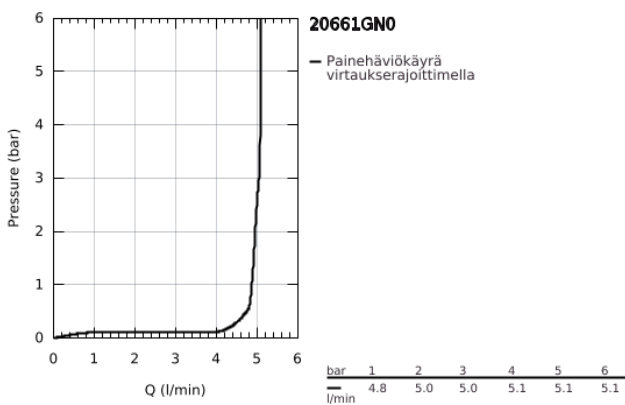

20 661 GN0 ATRIO KOLMIREIKÄINEN PESUALLASHANA M-SIZE

TUOTESELOSTE

- Colour: Brushed Cool Sunrise
- Seinäasennus
- Setti lopullista asennusta varten 29 025 002
- venttiili kylmä/lämmin, keraamiset sulut 1/2" -90°
- GROHE LongLife -viimeistely
- GROHE EcoJoy-teknologia pienempään vedenkulutukseen ja täydelliseen suihkuun
- maximum flow rate (at 3 bar): 5 l/min
- asennuskorkeus 200 mm
- ulottuma 180 mm
- ristikahvalla
- without roughing-in set 29 025 002 (please order separately)
- Mukana kahdet erilaiset peitelevykörkit hanoihin. Toiset ovat merkinnöillä "H" (hot) ja "C" (cold) ja toiset ovat ilman merkintöjä

20 661 GN0 ATRIO KOLMIREIKÄINEN PESUALLASHANA M-SIZE

VARAOSAT, marraskuuta 2022 – now

- 1: Karan jatke (Tilausno. 45988000)
- 2: Cross handles (Tilausno. 14215GN0)
- 3: Juoksuputki (Tilausno. 101344GN00)
- 3.1: Laminaariporesuutin (Tilausno. 48408000)
- 4: Yhdysnipa (Tilausno. 1013459990)