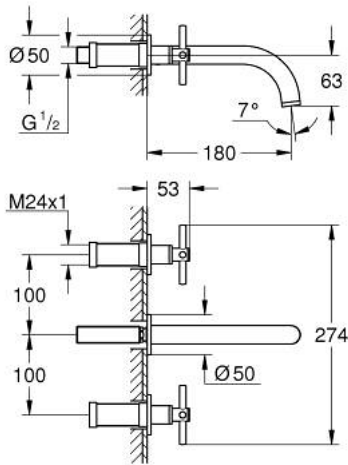

20 661 GN0 ATRIO KOLMIREIKÄINEN PESUALLASHANA M-SIZE

TUOTESELOSTE

- Colour: Brushed Cool Sunrise
- Seinäasennus
- Setti lopullista asennusta varten 29 025 002
- venttiili kylmä/lämmin, keraamiset sulut 1/2" -90°
- GROHE LongLife -viimeistely
- GROHE EcoJoy-teknologia pienempään vedenkulutukseen ja täydelliseen suihkuun
- maximum flow rate (at 3 bar): 5 l/min
- asennuskorkeus 200 mm
- ulottuma 180 mm
- ristikahvalla
- without roughing-in set 29 025 002 (please order separately)
- Mukana kahdet erilaiset peitelevykörkit hanoihin. Toiset ovat merkinnöillä "H" (hot) ja "C" (cold) ja toiset ovat ilman merkintöjä

20 661 GN0 ATRIO KOLMIREIKÄINEN PESUALLASHANA M-SIZE

VARAOSAT, marraskuuta 2022 – now

- 1: Karan jatke (Tilausno. 45988000)
- 2: Cross handles (Tilausno. 14215GN0)
- 3: Juoksuputki (Tilausno. 101344GN00)
- 3.1: Laminaariporesuutin (Tilausno. 48408000)
- 4: Yhdysnipa (Tilausno. 1013459990)