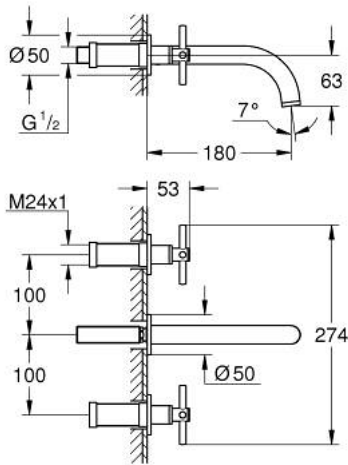

20 661 KF0 ATRIO KOLMIREIKÄINEN PESUALLASHANA M-SIZE

TUOTESELOSTE

- Colour: phantom black
- Seinäasennus
- Setti lopullista asennusta varten 29 025 002
- Ilman piiloasennusosaa
- venttiili kylmä/lämmin, keraamiset sulut 1/2" -90°
- GROHE EcoJoy-teknologia pienempään vedenkulutukseen ja täydelliseen suihkuun
- maximum flow rate (at 3 bar): 5 l/min
- asennuskorkeus 200 mm
- ulottuma 180 mm
- ristikahvalla
- without roughing-in set 29 025 002 (please order separately)
- Mukana kahdet erilaiset peitelevyköt hanoihin. Toiset ovat merkinnöillä "H" (hot) ja "C" (cold) ja toiset ovat ilman merkintöjä

20 661 KF0 **ATRIO KOLMIREIKÄINEN PESUALLASHANA**
M-SIZE

VARAOSAT, tammikuuta 2024 – now

- 1: Karan jatke (Tilausno. 45988000)
- 2: Cross handles (Tilausno. 14215KF0)
- 3: Juoksuputki (Tilausno. 101344KF00)
- 3.1: Laminaariporesuutin (Tilausno. 48408000)
- 4: Yhdysnipa (Tilausno. 1013459990)