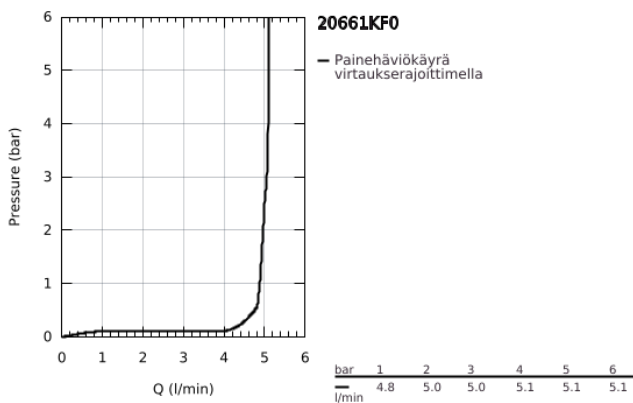

20 661 KF0 ATRIO KOLMIREIKÄINEN PESUALLASHANA M-SIZE

TUOTESELOSTE

- Colour: phantom black
- Seinäasennus
- Setti lopullista asennusta varten 29 025 002
- Ilman piiloasennusosaa
- venttiili kylmä/lämmin, keraamiset sulut 1/2" -90°
- GROHE EcoJoy-teknologia pienempään vedenkulutukseen ja täydelliseen suihkuun
- maximum flow rate (at 3 bar): 5 l/min
- asennuskorkeus 200 mm
- ulottuma 180 mm
- ristikahvalla
- without roughing-in set 29 025 002 (please order separately)
- Mukana kahdet erilaiset peitelevyköt hanoihin. Toiset ovat merkinnöillä "H" (hot) ja "C" (cold) ja toiset ovat ilman merkintöjä

20 661 KF0 **ATRIO KOLMIREIKÄINEN PESUALLASHANA**
M-SIZE

VARAOSAT, tammikuuta 2024 – now

- 1: Karan jatke (Tilausno. 45988000)
- 2: Cross handles (Tilausno. 14215KF0)
- 3: Juoksuputki (Tilausno. 101344KF00)
- 3.1: Laminaariporesuutin (Tilausno. 48408000)
- 4: Yhdysnipa (Tilausno. 1013459990)