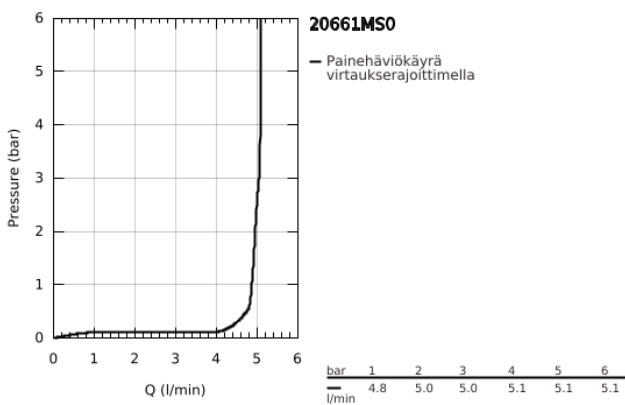

20 661 MS0 ATRIO KOLMIREIKÄINEN PESUALLASHANA M-SIZE

TUOTESELOSTE

- Colour: satin steel
- Seinäasennus
- Setti lopullista asennusta varten 29 025 002
- venttiili kylmä/lämmin, keraamiset sulut 1/2" -90°
- GROHE LongLife -viimeistely
- GROHE EcoJoy-teknologia pienempään vedenkulutukseen ja täydelliseen suihkuun
- maximum flow rate (at 3 bar): 5 l/min
- asennuskorkeus 200 mm
- ulottuma 180 mm
- ristikahvalla
- without roughing-in set 29 025 002 (please order separately)
- Mukana kahdet erilaiset peitelevykortit hanoihin. Toiset ovat merkinnöillä "H" (hot) ja "C" (cold) ja toiset ovat ilman merkintöjä

20 661 MS0 ATRIO KOLMIREIKÄINEN PESUALLASHANA M-SIZE

VARAOSAT, lokakuuta 2022 – now

- 1: Karan jatke (Tilausnro. 45988000)
- 2: Cross handles (Tilausnro. 14215MS0)
- 3: Juoksuputki (Tilausnro. 101344MS00)
- 3.1: Laminaariporesuutin (Tilausnro. 48408000)
- 4: Yhdysnipppa (Tilausnro. 1013459990)