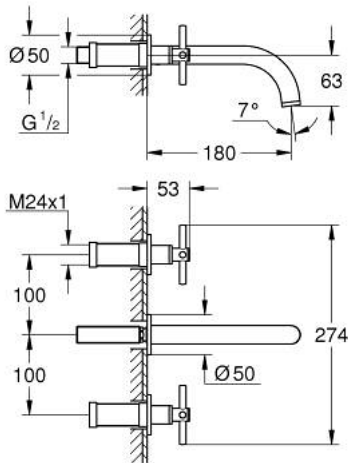

20 661 MS0 ATRIO KOLMIREIKÄINEN PESUALLASHANA M-SIZE

TUOTESELOSTE

- Colour: satin steel
- Seinäasennus
- Setti lopullista asennusta varten 29 025 002
- venttiili kylmä/lämmin, keraamiset sulut 1/2" -90°
- GROHE LongLife -viimeistely
- GROHE EcoJoy-teknologia pienempään vedenkulutukseen ja täydelliseen suihkuun
- maximum flow rate (at 3 bar): 5 l/min
- asennuskorkeus 200 mm
- ulottuma 180 mm
- ristikahvalla
- without roughing-in set 29 025 002 (please order separately)
- Mukana kahdet erilaiset peitelevykortit hanoihin. Toiset ovat merkinnöillä "H" (hot) ja "C" (cold) ja toiset ovat ilman merkintöjä

20 661 MS0 ATRIO KOLMIREIKÄINEN PESUALLASHANA M-SIZE

VARAOSAT, lokakuuta 2022 – now

- 1: Karan jatke (Tilausnro. 45988000)
- 2: Cross handles (Tilausnro. 14215MS0)
- 3: Juoksuputki (Tilausnro. 101344MS00)
- 3.1: Laminaariporesuutin (Tilausnro. 48408000)
- 4: Yhdysnipppa (Tilausnro. 1013459990)