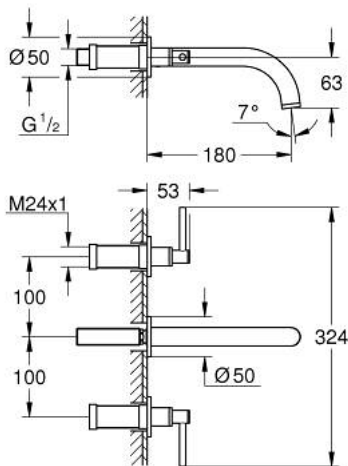

20 662 000 ATRIO KOLMIREIKÄINEN PESUALLASHANA, DN 15 M-KOKO

TUOTESELOSTE

- Colour: chrome
- Seinäasennus
- Setti lopullista asennusta varten 29 025 002
- venttiili kylmä/lämmin, keraamiset sulut 1/2" -90°
- GROHE LongLife viimeistely
- GROHE EcoJoy-teknologia pienempään vedenkulutukseen ja täydelliseen suihkuun
- maximum flow rate (at 3 bar): 5 l/min
- asennuskorkeus 200 mm
- ulottuma 180 mm
- with lever handles
- without roughing-in set 29 025 002 (please order separately)
- Mukana kahdet erilaiset peitelevyköt hanoihin. Toiset ovat merkinnöillä "H" (hot) ja "C" (cold) ja toiset ovat ilman merkintöjä

20 662 000 **ATRIO KOLMIREIKÄINEN PESUALLASHANA, DN 15**
M-KOKO

VARAOSAT, lokakuuta 2021 – now

- 1: Karan jatke (Tilausno. 45988000)
- 2: Lever handles (Tilausno. 14216000)
- 3: Juoksuputki (Tilausno. 1013440000)
- 3.1: Laminaariporesuutin (Tilausno. 48408000)
- 4: Yhdysnipa (Tilausno. 1013459990)