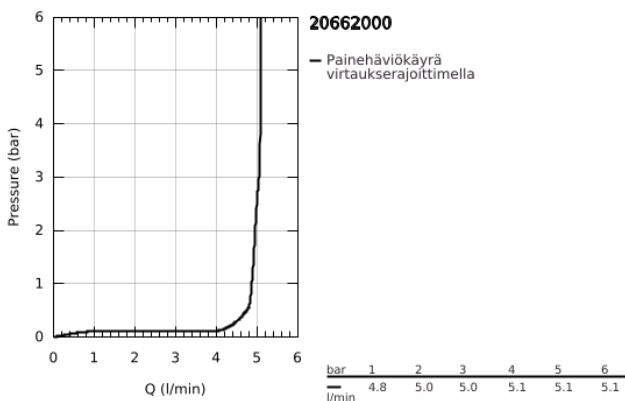

20 662 000 ATRIO KOLMIREIKÄINEN PESUALLASHANA, DN 15 M-KOKO

TUOTESELOSTE

- Colour: chrome
- Seinäasennus
- Setti lopullista asennusta varten 29 025 002
- venttiili kylmä/lämmin, keraamiset sulut 1/2" -90°
- GROHE LongLife viimeistely
- GROHE EcoJoy-teknologia pienempään vedenkulutukseen ja täydelliseen suihkuun
- maximum flow rate (at 3 bar): 5 l/min
- asennuskorkeus 200 mm
- ulottuma 180 mm
- with lever handles
- without roughing-in set 29 025 002 (please order separately)
- Mukana kahdet erilaiset peitelevyköt hanoihin. Toiset ovat merkinnöillä "H" (hot) ja "C" (cold) ja toiset ovat ilman merkintöjä