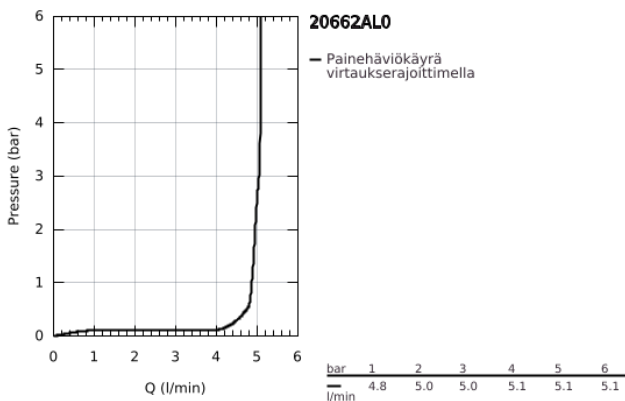

20 662 AL0 ATRIO KOLMIREIKÄINEN PESUALLASHANA, DN 15 M-KOKO

TUOTESELOSTE

- Colour: Brushed Hard Graphite
- Seinäasennus
- Setti lopullista asennusta varten 29 025 002
- venttiili kylmä/lämmin, keraamiset sulut 1/2" -90°
- GROHE LongLife -viimeistely
- GROHE EcoJoy-tekniologia pienempään vedenkulutukseen ja täydelliseen suihkuun
- maximum flow rate (at 3 bar): 5 l/min
- asennuskorkeus 200 mm
- ulottuma 180 mm
- with lever handles
- without roughing-in set 29 025 002 (please order separately)
- Mukana kahdet erilaiset peitelevyköt hanoihin. Toiset ovat merkinnöillä "H" (hot) ja "C" (cold) ja toiset ovat ilman merkintöjä

20 662 AL0 ATRIO KOLMIREIKÄINEN PESUALLASHANA, DN 15 M-KOKO

VARAOSAT, lokakuuta 2021 – now

- 1: Karan jatke (Tilausno. 45988000)
- 2: Lever handles (Tilausno. 14216AL0)
- 3: Juoksuputki (Tilausno. 101344AL00)
- 3.1: Laminaariporesuutin (Tilausno. 48408000)
- 4: Yhdysnipa (Tilausno. 1013459990)