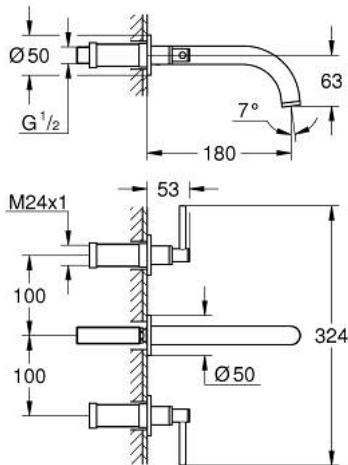

20 662 AL0 ATRIO KOLMIREIKÄINEN PESUALLASHANA, DN 15 M-KOKO

TUOTESELOSTE

- Colour: Brushed Hard Graphite
- Seinäasennus
- Setti lopullista asennusta varten 29 025 002
- venttiili kylmä/lämmin, keraamiset sulut 1/2" -90°
- GROHE LongLife -viimeistely
- GROHE EcoJoy-tekniologia pienempään vedenkulutukseen ja täydelliseen suihkuun
- maximum flow rate (at 3 bar): 5 l/min
- asennuskorkeus 200 mm
- ulottuma 180 mm
- with lever handles
- without roughing-in set 29 025 002 (please order separately)
- Mukana kahdet erilaiset peitelevyköt hanoihin. Toiset ovat merkinnöillä "H" (hot) ja "C" (cold) ja toiset ovat ilman merkintöjä

20 662 AL0 ATRIO KOLMIREIKÄINEN PESUALLASHANA, DN 15 M-KOKO

VARAOSAT, lokakuuta 2021 – now

- 1: Karan jatke (Tilausno. 45988000)
- 2: Lever handles (Tilausno. 14216AL0)
- 3: Juoksuputki (Tilausno. 101344AL00)
- 3.1: Laminaariporesuutin (Tilausno. 48408000)
- 4: Yhdysnipa (Tilausno. 1013459990)