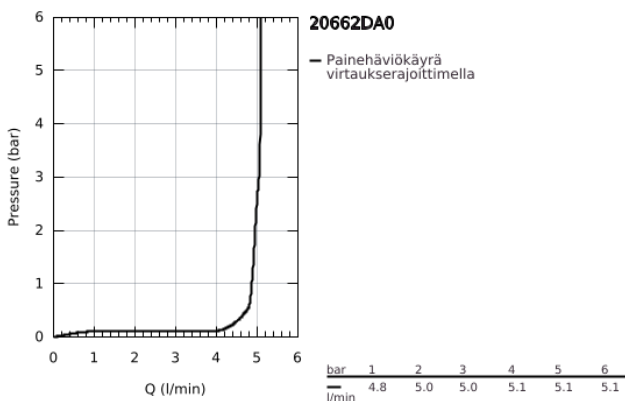

20 662 DA0 ATRIO KOLMIREIKÄINEN PESUALLASHANA, DN 15 M-KOKO

TUOTESELOSTE

- Colour: Warm Sunset
- Seinäasennus
- Setti lopullista asennusta varten 29 025 002
- venttiili kylmä/lämmin, keraamiset sulut 1/2" -90°
- GROHE LongLife -viimeistely
- GROHE EcoJoy-tekniologia pienempään vedenkulutukseen ja täydelliseen suihkuun
- maximum flow rate (at 3 bar): 5 l/min
- asennuskorkeus 200 mm
- ulottuma 180 mm
- with lever handles
- without roughing-in set 29 025 002 (please order separately)
- Mukana kahdet erilaiset peitelevyköt hanoihin. Toiset ovat merkinnöillä "H" (hot) ja "C" (cold) ja toiset ovat ilman merkintöjä

20 662 DA0 ATRIO KOLMIREIKÄINEN PESUALLASHANA, DN 15 M-KOKO

VARAOSAT, lokakuuta 2021 – now

- 1: Karan jatke (Tilausno. 45988000)
- 2: Lever handles (Tilausno. 14216DA0)
- 3: Juoksuputki (Tilausno. 101344DA00)
- 3.1: Laminaariporesuutin (Tilausno. 48408000)
- 4: Yhdysnipa (Tilausno. 1013459990)