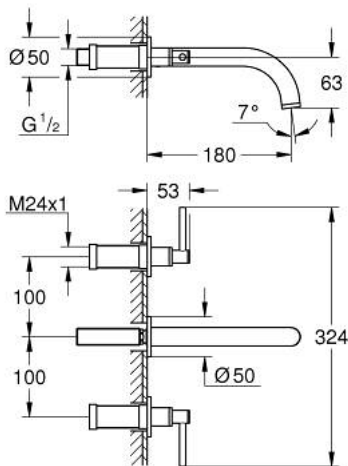

20 662 DA0 ATRIO KOLMIREIKÄINEN PESUALLASHANA, DN 15 M-KOKO

TUOTESELOSTE

- Colour: Warm Sunset
- Seinäasennus
- Setti lopullista asennusta varten 29 025 002
- venttiili kylmä/lämmin, keraamiset sulut 1/2" -90°
- GROHE LongLife -viimeistely
- GROHE EcoJoy-tekniologia pienempään vedenkulutukseen ja täydelliseen suihkuun
- maximum flow rate (at 3 bar): 5 l/min
- asennuskorkeus 200 mm
- ulottuma 180 mm
- with lever handles
- without roughing-in set 29 025 002 (please order separately)
- Mukana kahdet erilaiset peitelevyköt hanoihin. Toiset ovat merkinnöillä "H" (hot) ja "C" (cold) ja toiset ovat ilman merkintöjä

20 662 DA0 ATRIO KOLMIREIKÄINEN PESUALLASHANA, DN 15 M-KOKO

VARAOSAT, lokakuuta 2021 – now

- 1: Karan jatke (Tilausno. 45988000)
- 2: Lever handles (Tilausno. 14216DA0)
- 3: Juoksuputki (Tilausno. 101344DA00)
- 3.1: Laminaariporesuutin (Tilausno. 48408000)
- 4: Yhdysnipa (Tilausno. 1013459990)