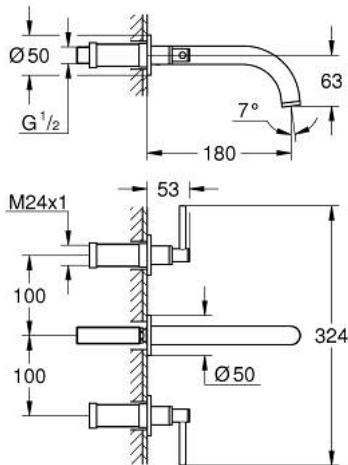

## 20 662 DC0 ATRIO KOLMIREIKÄINEN PESUALLASHANA, DN 15 M-KOKO

### TUOTESELOSTE

- Colour: Supersteel
- Seinäasennus
- Setti lopullista asennusta varten 29 025 002
- venttiili kylmä/lämmin, keraamiset sulut 1/2" -90°
- GROHE LongLife -viimeistely
- GROHE EcoJoy-tekniologia pienempään vedenkulutukseen ja täydelliseen suihkuun
- maximum flow rate (at 3 bar): 5 l/min
- asennuskorkeus 200 mm
- ulottuma 180 mm
- with lever handles
- without roughing-in set 29 025 002 (please order separately)
- Mukana kahdet erilaiset peitelevyköt hanoihin. Toiset ovat merkinnöillä "H" (hot) ja "C" (cold) ja toiset ovat ilman merkintöjä