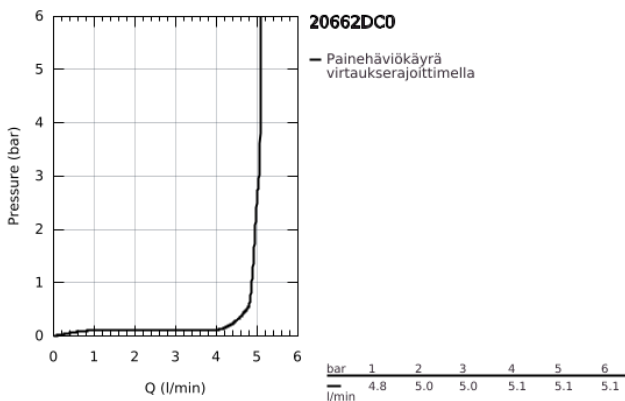

## 20 662 DC0 ATRIO KOLMIREIKÄINEN PESUALLASHANA, DN 15 M-KOKO

### TUOTESELOSTE

- Colour: Supersteel
- Seinäasennus
- Setti lopullista asennusta varten 29 025 002
- venttiili kylmä/lämmin, keraamiset sulut 1/2" -90°
- GROHE LongLife -viimeistely
- GROHE EcoJoy-tekniologia pienempään vedenkulutukseen ja täydelliseen suihkuun
- maximum flow rate (at 3 bar): 5 l/min
- asennuskorkeus 200 mm
- ulottuma 180 mm
- with lever handles
- without roughing-in set 29 025 002 (please order separately)
- Mukana kahdet erilaiset peitelevyköt hanoihin. Toiset ovat merkinnöillä "H" (hot) ja "C" (cold) ja toiset ovat ilman merkintöjä