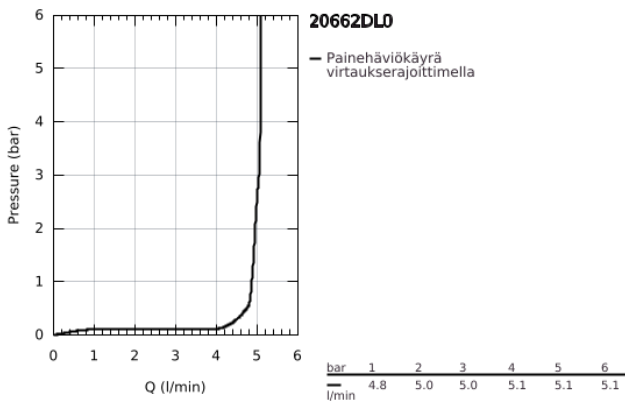

20 662 DL0 ATRIO KOLMIREIKÄINEN PESUALLASHANA, DN 15 M-KOKO

TUOTESELOSTE

- Colour: Brushed Warm Sunset
- Seinäasennus
- Setti lopullista asennusta varten 29 025 002
- venttiili kylmä/lämmin, keraamiset sulut 1/2" -90°
- GROHE LongLife -viimeistely
- GROHE EcoJoy-teknologia pienempään vedenkulutukseen ja täydelliseen suihkuun
- maximum flow rate (at 3 bar): 5 l/min
- asennuskorkeus 200 mm
- ulottuma 180 mm
- with lever handles
- without roughing-in set 29 025 002 (please order separately)
- Mukana kahdet erilaiset peitelevyköt hanoihin. Toiset ovat merkinnöillä "H" (hot) ja "C" (cold) ja toiset ovat ilman merkintöjä