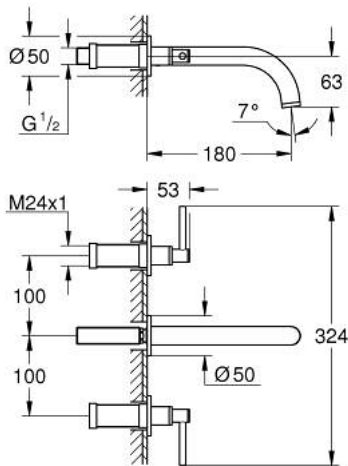

20 662 DL0 ATRIO KOLMIREIKÄINEN PESUALLASHANA, DN 15 M-KOKO

TUOTESELOSTE

- Colour: Brushed Warm Sunset
- Seinäasennus
- Setti lopullista asennusta varten 29 025 002
- venttiili kylmä/lämmin, keraamiset sulut 1/2" -90°
- GROHE LongLife -viimeistely
- GROHE EcoJoy-teknologia pienempään vedenkulutukseen ja täydelliseen suihkuun
- maximum flow rate (at 3 bar): 5 l/min
- asennuskorkeus 200 mm
- ulottuma 180 mm
- with lever handles
- without roughing-in set 29 025 002 (please order separately)
- Mukana kahdet erilaiset peitelevyköt hanoihin. Toiset ovat merkinnöillä "H" (hot) ja "C" (cold) ja toiset ovat ilman merkintöjä

20 662 DL0 ATRIO KOLMIREIKÄINEN PESUALLASHANA, DN 15 M-KOKO

VARAOSAT, marraskuuta 2022 – now

- 1: Karan jatke (Tilausno. 45988000)
- 2: Lever handles (Tilausno. 14216DL0)
- 3: Juoksuputki (Tilausno. 101344DL00)
- 3.1: Laminaariporesuutin (Tilausno. 48408000)
- 4: Yhdysnipa (Tilausno. 1013459990)