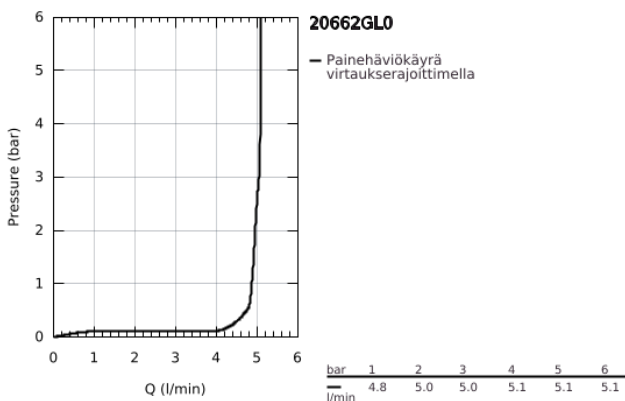

20 662 GL0 ATRIO KOLMIREIKÄINEN PESUALLASHANA, DN 15 M-KOKO

TUOTESELOSTE

- Colour: Cool Sunrise
- Seinäasennus
- Setti lopullista asennusta varten 29 025 002
- venttiili kylmä/lämmin, keraamiset sulut 1/2" -90°
- GROHE LongLife -viimeistely
- GROHE EcoJoy-teknologia pienempään vedenkulutukseen ja täydelliseen suihkuun
- maximum flow rate (at 3 bar): 5 l/min
- asennuskorkeus 200 mm
- ulottuma 180 mm
- with lever handles
- without roughing-in set 29 025 002 (please order separately)
- Mukana kahdet erilaiset peitelevyköt hanoihin. Toiset ovat merkinnöillä "H" (hot) ja "C" (cold) ja toiset ovat ilman merkintöjä

20 662 GL0 ATRIO KOLMIREIKÄINEN PESUALLASHANA, DN 15 M-KOKO

VARAOSAT, lokakuuta 2021 – now

- 1: Karan jatke (Tilausno. 45988000)
- 2: Lever handles (Tilausno. 14216GL0)
- 3: Juoksuputki (Tilausno. 101344GL00)
- 3.1: Laminaariporesuutin (Tilausno. 48408000)
- 4: Yhdysnipa (Tilausno. 1013459990)