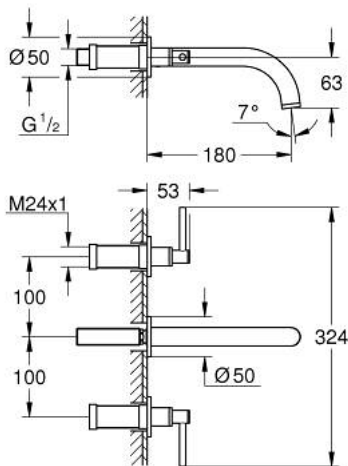

20 662 GL0 ATRIO KOLMIREIKÄINEN PESUALLASHANA, DN 15 M-KOKO

TUOTESELOSTE

- Colour: Cool Sunrise
- Seinäasennus
- Setti lopullista asennusta varten 29 025 002
- venttiili kylmä/lämmin, keraamiset sulut 1/2" -90°
- GROHE LongLife -viimeistely
- GROHE EcoJoy-teknologia pienempään vedenkulutukseen ja täydelliseen suihkuun
- maximum flow rate (at 3 bar): 5 l/min
- asennuskorkeus 200 mm
- ulottuma 180 mm
- with lever handles
- without roughing-in set 29 025 002 (please order separately)
- Mukana kahdet erilaiset peitelevyköt hanoihin. Toiset ovat merkinnöillä "H" (hot) ja "C" (cold) ja toiset ovat ilman merkintöjä

20 662 GL0 ATRIO KOLMIREIKÄINEN PESUALLASHANA, DN 15 M-KOKO

VARAOSAT, lokakuuta 2021 – now

- 1: Karan jatke (Tilausno. 45988000)
- 2: Lever handles (Tilausno. 14216GL0)
- 3: Juoksuputki (Tilausno. 101344GL00)
- 3.1: Laminaariporesuutin (Tilausno. 48408000)
- 4: Yhdysnipa (Tilausno. 1013459990)