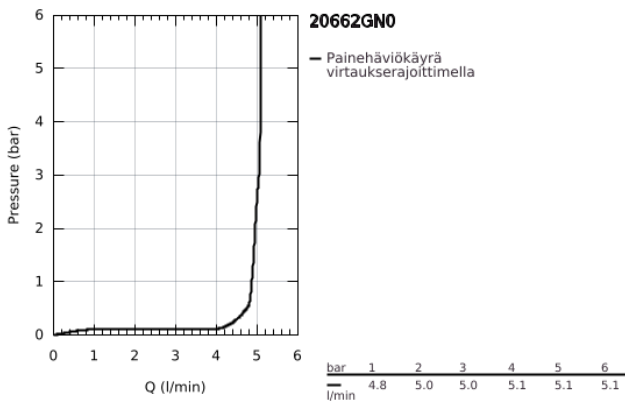

20 662 GN0 ATRIO KOLMIREIKÄINEN PESUALLASHANA, DN 15 M-KOKO

TUOTESELOSTE

- Colour: Brushed Cool Sunrise
- Seinäasennus
- Setti lopullista asennusta varten 29 025 002
- venttiili kylmä/lämmin, keraamiset sulut 1/2" -90°
- GROHE LongLife -viimeistely
- GROHE EcoJoy-teknologia pienempään vedenkulutukseen ja täydelliseen suihkuun
- maximum flow rate (at 3 bar): 5 l/min
- asennuskorkeus 200 mm
- ulottuma 180 mm
- with lever handles
- without roughing-in set 29 025 002 (please order separately)
- Mukana kahdet erilaiset peitelevyköt hanoihin. Toiset ovat merkinnöillä "H" (hot) ja "C" (cold) ja toiset ovat ilman merkintöjä