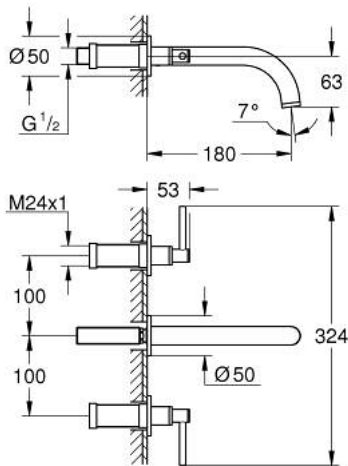

20 662 GN0 ATRIO KOLMIREIKÄINEN PESUALLASHANA, DN 15 M-KOKO

TUOTESELOSTE

- Colour: Brushed Cool Sunrise
- Seinäasennus
- Setti lopullista asennusta varten 29 025 002
- venttiili kylmä/lämmin, keraamiset sulut 1/2" -90°
- GROHE LongLife -viimeistely
- GROHE EcoJoy-teknologia pienempään vedenkulutukseen ja täydelliseen suihkuun
- maximum flow rate (at 3 bar): 5 l/min
- asennuskorkeus 200 mm
- ulottuma 180 mm
- with lever handles
- without roughing-in set 29 025 002 (please order separately)
- Mukana kahdet erilaiset peitelevyköt hanoihin. Toiset ovat merkinnöillä "H" (hot) ja "C" (cold) ja toiset ovat ilman merkintöjä

20 662 GN0 ATRIO KOLMIREIKÄINEN PESUALLASHANA, DN 15 M-KOKO

VARAOSAT, marraskuuta 2022 – now

- 1: Karan jatke (Tilausno. 45988000)
- 2: Lever handles (Tilausno. 14216GN0)
- 3: Juoksuputki (Tilausno. 101344GN00)
- 3.1: Laminaariporesuutin (Tilausno. 48408000)
- 4: Yhdysnipa (Tilausno. 1013459990)