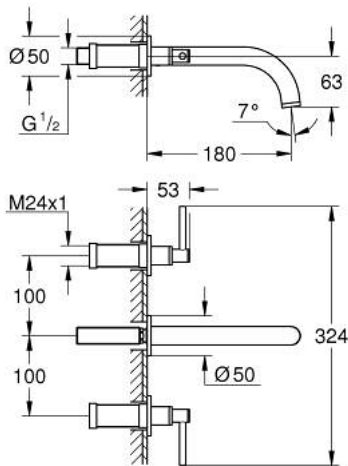

## 20 662 KF0 ATRIO KOLMIREIKÄINEN PESUALLASHANA, DN 15 M-KOKO

### TUOTESELOSTE

- Colour: phantom black
- Seinäasennus
- Setti lopullista asennusta varten 29 025 002
- venttiili kylmä/lämmin, keraamiset sulut 1/2" -90°
- GROHE EcoJoy-teknologia pienempään vedenkulutukseen ja täydelliseen suihkuun
- maximum flow rate (at 3 bar): 5 l/min
- asennuskorkeus 200 mm
- ulottuma 180 mm
- with lever handles
- without roughing-in set 29 025 002 (please order separately)
- Mukana kahdet erilaiset peitelevykorkit hanoihin. Toiset ovat merkinnöillä "H" (hot) ja "C" (cold) ja toiset ovat ilman merkintöjä

### VARAOSAT, tammikuuta 2024 – now

- 1: Karan jatke (Tilausno. 45988000)
- 2: Lever handles (Tilausno. 14216KF0)
- 3: Juoksuputki (Tilausno. 101344KF00)
- 3.1: Laminaariporesuutin (Tilausno. 48408000)
- 4: Yhdysnipa (Tilausno. 1013459990)