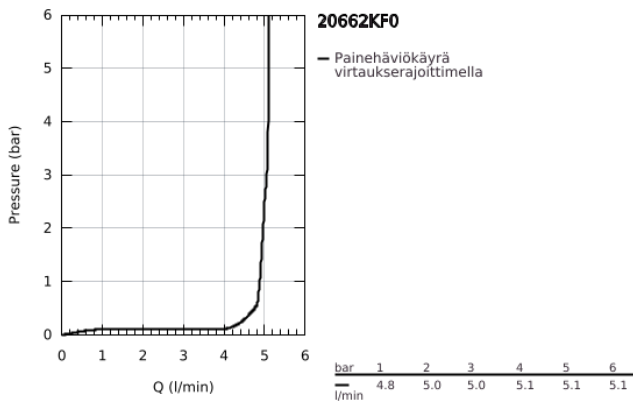

## 20 662 KF0 ATRIO KOLMIREIKÄINEN PESUALLASHANA, DN 15 M-KOKO

### TUOTESELOSTE

- Colour: phantom black
- Seinäasennus
- Setti lopullista asennusta varten 29 025 002
- venttiili kylmä/lämmin, keraamiset sulut 1/2" -90°
- GROHE EcoJoy-teknologia pienempään vedenkulutukseen ja täydelliseen suihkuun
- maximum flow rate (at 3 bar): 5 l/min
- asennuskorkeus 200 mm
- ulottuma 180 mm
- with lever handles
- without roughing-in set 29 025 002 (please order separately)
- Mukana kahdet erilaiset peitelevykorkit hanoihin. Toiset ovat merkinnöillä "H" (hot) ja "C" (cold) ja toiset ovat ilman merkintöjä