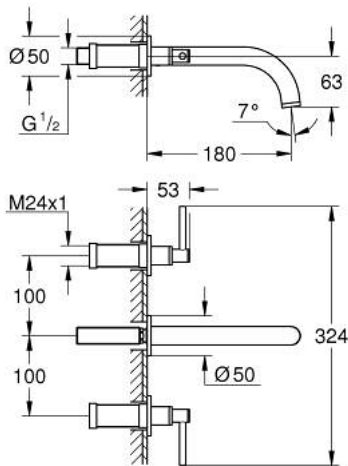

20 662 MS0 ATRIO KOLMIREIKÄINEN PESUALLASHANA, DN 15 M-KOKO

TUOTESELOSTE

- Colour: satin steel
- Seinäasennus
- Setti lopullista asennusta varten 29 025 002
- venttiili kylmä/lämmin, keraamiset sulut 1/2" -90°
- GROHE LongLife -viimeistely
- GROHE EcoJoy-teknologia pienempään vedenkulutukseen ja täydelliseen suihkuun
- maximum flow rate (at 3 bar): 5 l/min
- asennuskorkeus 200 mm
- ulottuma 180 mm
- with lever handles
- without roughing-in set 29 025 002 (please order separately)
- Mukana kahdet erilaiset peitelevyköt hanoihin. Toiset ovat merkinnöillä "H" (hot) ja "C" (cold) ja toiset ovat ilman merkintöjä

20 662 MS0 ATRIO KOLMIREIKÄINEN PESUALLASHANA, DN 15 M-KOKO

VARAOSAT, lokakuuta 2022 – now

- 1: Karan jatke (Tilausno. 45988000)
- 2: Lever handles (Tilausno. 14216MS0)
- 3: Juoksuputki (Tilausno. 101344MS00)
- 3.1: Laminaariporesuutin (Tilausno. 48408000)
- 4: Yhdysnipa (Tilausno. 1013459990)