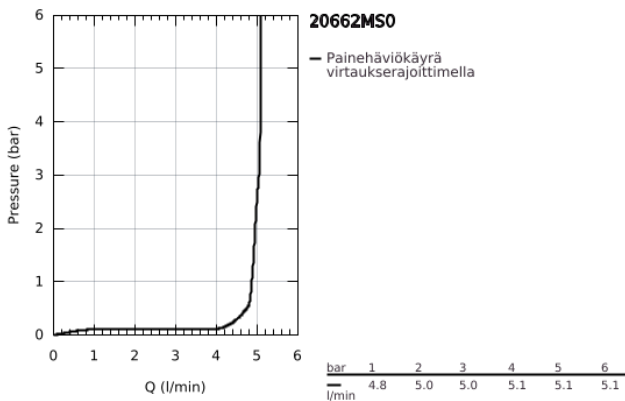

20 662 MS0 ATRIO KOLMIREIKÄINEN PESUALLASHANA, DN 15 M-KOKO

TUOTESELOSTE

- Colour: satin steel
- Seinäasennus
- Setti lopullista asennusta varten 29 025 002
- venttiili kylmä/lämmin, keraamiset sulut 1/2" -90°
- GROHE LongLife -viimeistely
- GROHE EcoJoy-teknologia pienempään vedenkulutukseen ja täydelliseen suihkuun
- maximum flow rate (at 3 bar): 5 l/min
- asennuskorkeus 200 mm
- ulottuma 180 mm
- with lever handles
- without roughing-in set 29 025 002 (please order separately)
- Mukana kahdet erilaiset peitelevyköt hanoihin. Toiset ovat merkinnöillä "H" (hot) ja "C" (cold) ja toiset ovat ilman merkintöjä

20 662 MS0 ATRIO KOLMIREIKÄINEN PESUALLASHANA, DN 15 M-KOKO

VARAOSAT, lokakuuta 2022 – now

- 1: Karan jatke (Tilausno. 45988000)
- 2: Lever handles (Tilausno. 14216MS0)
- 3: Juoksuputki (Tilausno. 101344MS00)
- 3.1: Laminaariporesuutin (Tilausno. 48408000)
- 4: Yhdysnipa (Tilausno. 1013459990)