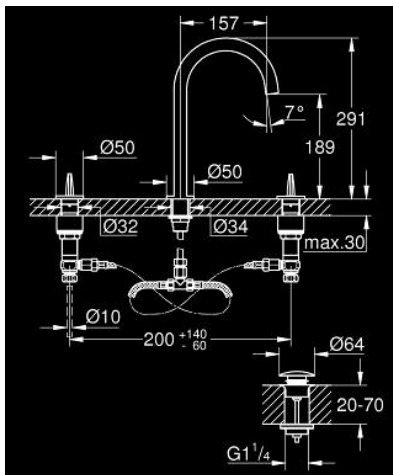

## 20 664 SD0 ATRIO ICON 3D 3-REIKÄINEN PESUALTAASEEN ASENNETTAVA PESUALLASHANA

### TUOTESELOSTE

- Colour: stainless steel
- GROHE EcoJoy-teknologia pienempään vedenkulutukseen ja täydelliseen suihkuun
- maximum flow rate (at 3 bar): 5 l/min
- avoin juoksuputki laminaariveden virtausta varten
- punaisella ja sinisellä merkityt säätökahvat kuumalle ja kylmälle vedelle
- venttiili kylmä/lämmin, keraamiset sulut
- push-open pohjaventtiili 1/4"
- paineenkestävät, joustavat liitäntätietkut keskiosan ja sivuventtiilien välissä
- tekniset tiedot
- vedenpaine vähintään 0.5 bar
- Käytettävissä 1,0-5,0 baarin virtauspaineella
- jos staattinen paine on yli 5 bar käytä paineenalentaajaa
- välttä suuria paine-eroja kylmän ja kuuman veden välillä
- kuuma vesi max. 80 ° C
- suositeltava kuuman veden lämpötila (energiansäästö): 60 ° C