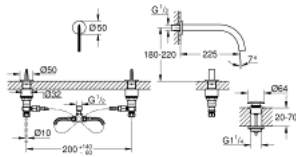

20 665 SD0 ATRIO ICON 3D 3-REIKÄINEN SEINÄÄN ASENNETTAVA PESUALLASHANA

TUOTESELOSTE

- Colour: stainless steel
- GROHE EcoJoy-teknologia pienempään vedenkulutukseen ja täydelliseen suihkuun
- maximum flow rate (at 3 bar): 5 l/min
- avoin juoksuputki laminaariveden virtausta varten
- punaisella ja sinisellä merkityt säätökahvat kuumalle ja kylmälle vedelle
- venttiili kylmä/lämmin, keraamiset sulut
- paineenkestävät, joustavat liitännät keskiosan ja sivuventtiilien välissä
- ulottuma 235 mm
- tekniset tiedot
- vedenpaine vähintään 0.5 bar
- Käytettävissä 1,0-5,0 baarin virtauspaineella
- jos staattinen paine on yli 5 bar käytä paineenalentajaa
- vältä suuria paine-eroja kylmän ja kuuman veden välillä
- kuuma vesi max. 80 ° C
- suositeltava kuuman veden lämpötila (energiänsäästö): 60 ° C