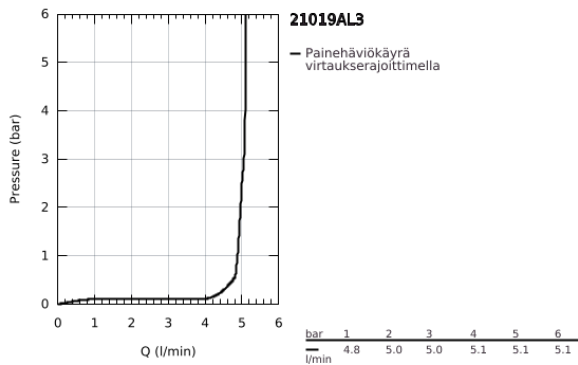

21 019 AL3 ATRIO KAKSIOTEHANA PESUALTAASEEN, DN 15 L-KOKO

TUOTESELOSTE

- Colour: Brushed Hard Graphite
- keraamiset sulut (CarboDur) 1/2", 90°
- GROHE LongLife -viimeistely
- 5,7 l/min -poresuutin.
- Pika-asennusjärjestelmä
- kääntyvä juoksuputki varustettuna poresuuttimella ja virtauksen rajoittimella
- push-open pohjaventtili 1/4"
- Joustavat liitosletkut
- ristikahvalla
- Mukana kahdet erilaiset peitelevykorkit hanoihin. Toiset ovat merkinnöillä "H" (hot) ja "C" (cold) ja toiset ovat ilman merkintöjä

21 019 AL3 ATRIO KAKSIOTEHANA PESUALTASEEN, DN 15 L-KOKO

VARAOSAT, elokuuta 2018 – now

- 1: Cross handles (Tilausno. 18026AL3)
- 2: Keraaminen sulku 1/2" (Tilausno. 45883000)
- 2.1: O-rengas Ø 18,2 x Ø 1,7 (Tilausno. 0392400M)
- 3: Tiivisterengas (Tilausno. 0128500M)
- 4: Turvarengas (Tilausno. 4826600M)
- 5: Laminaariporesuutin (Tilausno. 48408000)
- 6: Akselin kiinnityssarja (Tilausno. 48384000)
- 7: Push-open venttiili pesualtaalle (Tilausno. 65807AL0)
- 8: Keraaminen sulku 1/2" (Tilausno. 45882000)
- 8.1: O-rengas Ø 18,2 x Ø 1,7 (Tilausno. 0392400M)