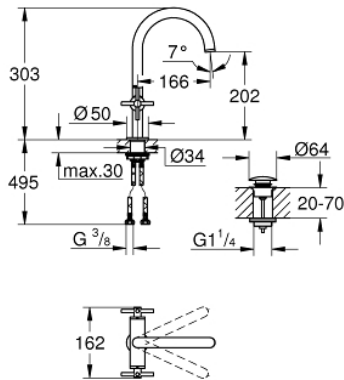

21 019 AL3 ATRIO KAKSIOTEHANA PESUALTAASEEN, DN 15 L-KOKO

TUOTESELOSTE

- Colour: Brushed Hard Graphite
- keraamiset sulut (CarboDur) 1/2", 90°
- GROHE LongLife -viimeistely
- 5,7 l/min -poresuutin.
- Pika-asennusjärjestelmä
- kääntyvä juoksuputki varustettuna poresuuttimella ja virtauksen rajoittimella
- push-open pohjaventtili 1/4"
- Joustavat liitosletkut
- ristikahvalla
- Mukana kahdet erilaiset peitelevykorkit hanoihin. Toiset ovat merkinnöillä "H" (hot) ja "C" (cold) ja toiset ovat ilman merkintöjä

21 019 AL3 ATRIO KAKSIOTEHANA PESUALTASEEN, DN 15 L-KOKO

VARAOSAT, elokuuta 2018 – now

- 1: Cross handles (Tilausno. 18026AL3)
- 2: Keraaminen sulku 1/2" (Tilausno. 45883000)
- 2.1: O-rengas Ø 18,2 x Ø 1,7 (Tilausno. 0392400M)
- 3: Tiivisterengas (Tilausno. 0128500M)
- 4: Turvarengas (Tilausno. 4826600M)
- 5: Laminaariporesuutin (Tilausno. 48408000)
- 6: Akselin kiinnityssarja (Tilausno. 48384000)
- 7: Push-open venttiili pesualtaalle (Tilausno. 65807AL0)
- 8: Keraaminen sulku 1/2" (Tilausno. 45882000)
- 8.1: O-rengas Ø 18,2 x Ø 1,7 (Tilausno. 0392400M)