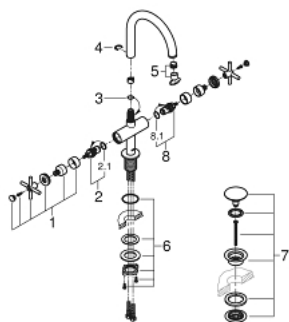

21 019 AL3 ATRIO KAKSIOTEHANA PESUALTAASEEN, DN 15 L-KOKO

TUOTESELOSTE

- Colour: Brushed Hard Graphite
- keraamiset sulut (CarboDur) 1/2", 90°
- GROHE LongLife -viimeistely
- 5,7 l/min -poresuutin.
- Pika-asennusjärjestelmä
- kääntyvä juoksuputki varustettuna poresuuttimella ja virtauksen rajoittimella
- push-open pohjaventtili 1/4"
- Joustavat liitosletkut
- ristikahvalla
- Mukana kahdet erilaiset peitelevykorkit hanoihin. Toiset ovat merkinnöillä "H" (hot) ja "C" (cold) ja toiset ovat ilman merkintöjä

21 019 AL3 ATRIO KAKSIOTEHANA PESUALTASEEN, DN 15 L-KOKO

VARAOSAT, elokuuta 2018 – now

- 1: Cross handles (Tilausno. 18026AL3)
- 2: Keraaminen sulku 1/2" (Tilausno. 45883000)
- 2.1: O-rengas Ø 18,2 x Ø 1,7 (Tilausno. 0392400M)
- 3: Tiivisterengas (Tilausno. 0128500M)
- 4: Turvarengas (Tilausno. 4826600M)
- 5: Laminaariporesuutin (Tilausno. 48408000)
- 6: Akselin kiinnityssarja (Tilausno. 48384000)
- 7: Push-open venttiili pesualtaalle (Tilausno. 65807AL0)
- 8: Keraaminen sulku 1/2" (Tilausno. 45882000)
- 8.1: O-rengas Ø 18,2 x Ø 1,7 (Tilausno. 0392400M)