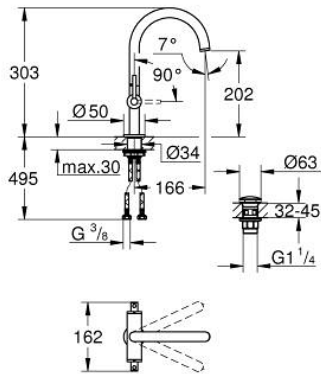

21 022 003 ATRIO KAKSIOTEHANA PESUALTAASEEN, DN 15 L-KOKO

TUOTESELOSTE

- Colour: chrome
- keraamiset sulut (CarboDur) 1/2", 90°
- 5,7 l/min -poresuutin.
- Pika-asennusjärjestelmä
- kääntyvä juoksuputki varustettuna poresuuttimella ja virtauksen rajoittimella
- push-open pohjaventili 1/4"
- Joustavat liitosletkut
- with lever handles
- Mukana kahdet erilaiset peitelevykorkit hanoiin. Toiset ovat merkinnöillä "H" (hot) ja "C" (cold) ja toiset ovat ilman merkintöjä

21 022 003 ATRIO KAKSIOTEHANA PESUALTAASEEN, DN 15 L-KOKO

VARAOSAT, huhtikuuta 2017 – now

- 1: Lever handles (Tilausno. 18027003)
- 2: Keraaminen sulku 1/2" (Tilausno. 45883000)
- 2.1: O-rengas Ø 18,2 x Ø 1,7 (Tilausno. 0392400M)
- 3: Tiivisterengas (Tilausno. 0128500M)
- 4: Turvarengas (Tilausno. 4826600M)
- 5: Laminaariporesuutin (Tilausno. 48408000)
- 6: Keraaminen sulku 1/2" (Tilausno. 45882000)
- 6.1: O-rengas Ø 18,2 x Ø 1,7 (Tilausno. 0392400M)
- 7: Akselin kiinnityssarja (Tilausno. 48384000)
- 8: Push-open venttiili pesualtaalle (Tilausno. 65807000)