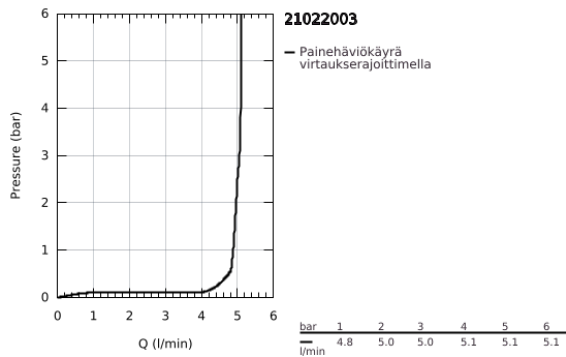

21 022 003 ATRIO KAKSIOTEHANA PESUALTAASEEN, DN 15 L-KOKO

TUOTESELOSTE

- Colour: chrome
- keraamiset sulut (CarboDur) 1/2", 90°
- 5,7 l/min -poresuutin.
- Pika-asennusjärjestelmä
- kääntyvä juoksuputki varustettuna poresuuttimella ja virtauksen rajoittimella
- push-open pohjaventili 1/4"
- Joustavat liitosletkut
- with lever handles
- Mukana kahdet erilaiset peitelevykorkit hanoiin. Toiset ovat merkinnöillä "H" (hot) ja "C" (cold) ja toiset ovat ilman merkintöjä