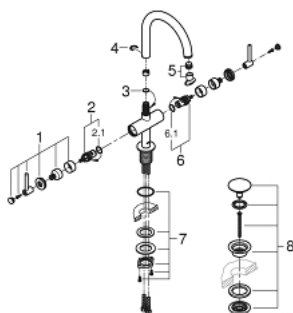

21 022 003 ATRIO KAKSIOTEHANA PESUALTAASEEN, DN 15 L-KOKO

TUOTESELOSTE

- Colour: chrome
- keraamiset sulut (CarboDur) 1/2", 90°
- 5,7 l/min -poresuutin.
- Pika-asennusjärjestelmä
- kääntyvä juoksuputki varustettuna poresuuttimella ja virtauksen rajoittimella
- push-open pohjaventili 1/4"
- Joustavat liitosletkut
- with lever handles
- Mukana kahdet erilaiset peitelevykorkit hanoiin. Toiset ovat merkinnöillä "H" (hot) ja "C" (cold) ja toiset ovat ilman merkintöjä

21 022 003 ATRIO KAKSIOTEHANA PESUALTAASEEN, DN 15 L-KOKO

VARAOSAT, huhtikuuta 2017 – now

- 1: Lever handles (Tilausno. 18027003)
- 2: Keraaminen sulku 1/2" (Tilausno. 45883000)
- 2.1: O-rengas Ø 18,2 x Ø 1,7 (Tilausno. 0392400M)
- 3: Tiivisterengas (Tilausno. 0128500M)
- 4: Turvarengas (Tilausno. 4826600M)
- 5: Laminaariporesuutin (Tilausno. 48408000)
- 6: Keraaminen sulku 1/2" (Tilausno. 45882000)
- 6.1: O-rengas Ø 18,2 x Ø 1,7 (Tilausno. 0392400M)
- 7: Akselin kiinnityssarja (Tilausno. 48384000)
- 8: Push-open venttiili pesualtaalle (Tilausno. 65807000)