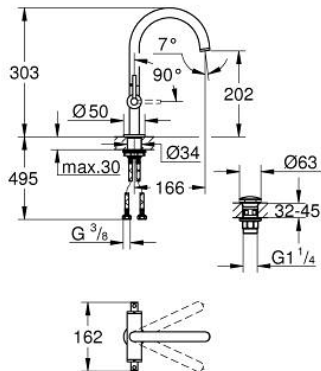

21 022 AL3 ATRIO KAKSIOTEHANA PESUALTAASEEN, DN 15 L-KOKO

TUOTESELOSTE

- Colour: Brushed Hard Graphite
- keraamiset sulut (CarboDur) 1/2", 90°
- GROHE LongLife -viimeistely
- 5,7 l/min -poresuutin.
- Pika-asennusjärjestelmä
- kääntyvä juoksuputki varustettuna poresuuttimella ja virtauksen rajoittimella
- push-open pohjaventtili 1/4"
- Joustavat liitosletkut
- with lever handles
- Mukana kahdet erilaiset peitelevykorkit hanoihin. Toiset ovat merkinnöillä "H" (hot) ja "C" (cold) ja toiset ovat ilman merkintöjä

21 022 AL3 ATRIO KAKSIOTEHANA PESUALTASEEN, DN 15 L-KOKO

VARAOSAT, huhtikuuta 2017 – now

- 1: Lever handles (Tilausno. 18027AL3)
- 2: Keraaminen sulku 1/2" (Tilausno. 45883000)
- 2.1: O-rengas Ø 18,2 x Ø 1,7 (Tilausno. 0392400M)
- 3: Tiivisterengas (Tilausno. 0128500M)
- 4: Turvarengas (Tilausno. 4826600M)
- 5: Laminaariporesuutin (Tilausno. 48408000)
- 6: Keraaminen sulku 1/2" (Tilausno. 45882000)
- 6.1: O-rengas Ø 18,2 x Ø 1,7 (Tilausno. 0392400M)
- 7: Akselin kiinnityssarja (Tilausno. 48384000)
- 8: Push-open venttiili pesualtaalle (Tilausno. 65807AL0)