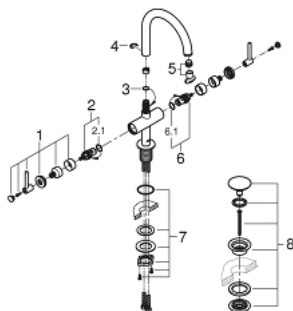

21 022 AL3 ATRIO KAKSIOTEHANA PESUALTAASEEN, DN 15 L-KOKO

TUOTESELOSTE

- Colour: Brushed Hard Graphite
- keraamiset sulut (CarboDur) 1/2", 90°
- GROHE LongLife -viimeistely
- 5,7 l/min -poresuutin.
- Pika-asennusjärjestelmä
- kääntyvä juoksuputki varustettuna poresuuttimella ja virtauksen rajoittimella
- push-open pohjaventtili 1/4"
- Joustavat liitosletkut
- with lever handles
- Mukana kahdet erilaiset peitelevykorkit hanoihin. Toiset ovat merkinnöillä "H" (hot) ja "C" (cold) ja toiset ovat ilman merkintöjä

21 022 AL3 ATRIO KAKSIOTEHANA PESUALTASEEN, DN 15 L-KOKO

VARAOSAT, huhtikuuta 2017 – now

- 1: Lever handles (Tilausno. 18027AL3)
- 2: Keraaminen sulku 1/2" (Tilausno. 45883000)
- 2.1: O-rengas Ø 18,2 x Ø 1,7 (Tilausno. 0392400M)
- 3: Tiivisterengas (Tilausno. 0128500M)
- 4: Turvarengas (Tilausno. 4826600M)
- 5: Laminaariporesuutin (Tilausno. 48408000)
- 6: Keraaminen sulku 1/2" (Tilausno. 45882000)
- 6.1: O-rengas Ø 18,2 x Ø 1,7 (Tilausno. 0392400M)
- 7: Akselin kiinnityssarja (Tilausno. 48384000)
- 8: Push-open venttiili pesualtaalle (Tilausno. 65807AL0)