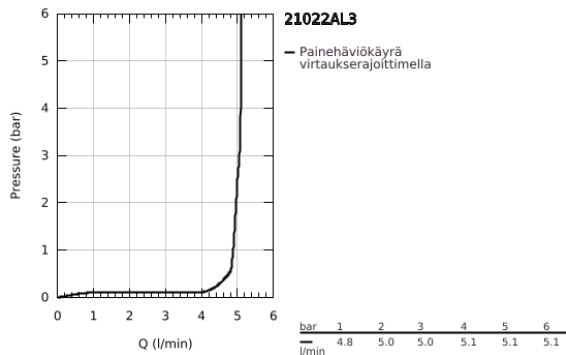

21 022 AL3 ATRIO KAKSIOTEHANA PESUALTAASEEN, DN 15 L-KOKO

TUOTESELOSTE

- Colour: Brushed Hard Graphite
- keraamiset sulut (CarboDur) 1/2", 90°
- GROHE LongLife -viimeistely
- 5,7 l/min -poresuutin.
- Pika-asennusjärjestelmä
- kääntyvä juoksuputki varustettuna poresuuttimella ja virtauksen rajoittimella
- push-open pohjaventtili 1/4"
- Joustavat liitosletkut
- with lever handles
- Mukana kahdet erilaiset peitelevykorkit hanoihin. Toiset ovat merkinnöillä "H" (hot) ja "C" (cold) ja toiset ovat ilman merkintöjä

21 022 AL3 ATRIO KAKSIOTEHANA PESUALTASEEN, DN 15 L-KOKO

VARAOSAT, huhtikuuta 2017 – now

- 1: Lever handles (Tilausno. 18027AL3)
- 2: Keraaminen sulku 1/2" (Tilausno. 45883000)
- 2.1: O-rengas Ø 18,2 x Ø 1,7 (Tilausno. 0392400M)
- 3: Tiivisterengas (Tilausno. 0128500M)
- 4: Turvarengas (Tilausno. 4826600M)
- 5: Laminaariporesuutin (Tilausno. 48408000)
- 6: Keraaminen sulku 1/2" (Tilausno. 45882000)
- 6.1: O-rengas Ø 18,2 x Ø 1,7 (Tilausno. 0392400M)
- 7: Akselin kiinnityssarja (Tilausno. 48384000)
- 8: Push-open venttiili pesualtaalle (Tilausno. 65807AL0)