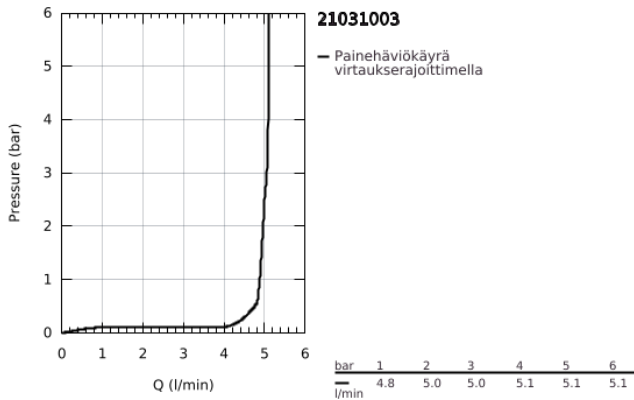

21 031 003 ATRIO KAKSIOTEHANA PESUALTAASEEN, DN 15 M-SIZE

TUOTESELOSTE

- Colour: chrome
- GROHE LongLife viimeistely
- GROHE SilkMove -keraaminen kasetti
- GROHE WaterCare
- kääntyvä juoksuputki varustettuna poresuuttimella ja virtauksen rajoittimella
- keraamiset sulut (CarboDur) 1/2", 90°
- push-open pohjaventtili 1/4"
- Matala juoksuputki
- Joustavat liitosletkut
- Pika-asennusjärjestelmä
- less handles – order (18 026) or (18 027) (sold separately)
- 4,5 l/min

21 031 003 **ATRIO KAKSIOTEHANA PESUALTAASEEN, DN 15**
M-SIZE

VARAOSAT, huhtikuuta 2017 – now

- 1: Turvarengas (Tilausno. 4826600M)
- 2: Tiivisterengas (Tilausno. 0128500M)
- 3: Laminaariporesuutin (Tilausno. 48410000)
- 4: Keraaminen sulku 1/2" (Tilausno. 45882000)
- 4.1: O-rengas Ø 18,2 x Ø 1,7 (Tilausno. 0392400M)
- 5: Keraaminen sulku 1/2" (Tilausno. 45883000)
- 5.1: O-rengas Ø 18,2 x Ø 1,7 (Tilausno. 0392400M)
- 6: Akselin kiinnityssarja (Tilausno. 48384000)
- 7: Tyhjennysventtiili 1 1/4" (Tilausno. 65818000)
- 7.1: Nippa (Tilausno. 45986000)
- 8: Cross handles (Tilausno. 18026003)*
- 9: Lever handles (Tilausno. 18027003)*
- 10: Vedensäästösetti (Tilausno. 48186000)*