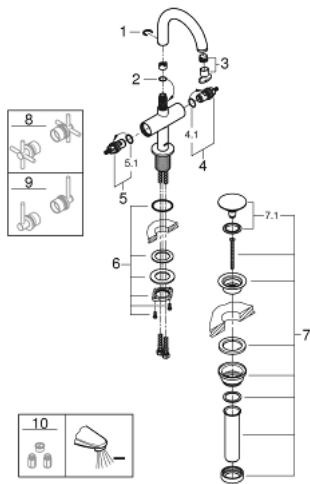

21 031 003 ATRIO KAKSIOTEHANA PESUALTAASEEN, DN 15 M-SIZE

TUOTESELOSTE

- Colour: chrome
- GROHE LongLife viimeistely
- GROHE SilkMove -keraaminen kasetti
- GROHE WaterCare
- kääntyvä juoksuputki varustettuna poresuuttimella ja virtauksen rajoittimella
- keraamiset sulut (CarboDur) 1/2", 90°
- push-open pohjaventtili 1/4"
- Matala juoksuputki
- Joustavat liitosletkut
- Pika-asennusjärjestelmä
- less handles – order (18 026) or (18 027) (sold separately)
- 4,5 l/min

21 031 003 **ATRIO KAKSIOTEHANA PESUALTAASEEN, DN 15**
M-SIZE

VARAOSAT, huhtikuuta 2017 – now

- 1: Turvarengas (Tilausno. 4826600M)
- 2: Tiivisterengas (Tilausno. 0128500M)
- 3: Laminaariporesuutin (Tilausno. 48410000)
- 4: Keraaminen sulku 1/2" (Tilausno. 45882000)
- 4.1: O-rengas Ø 18,2 x Ø 1,7 (Tilausno. 0392400M)
- 5: Keraaminen sulku 1/2" (Tilausno. 45883000)
- 5.1: O-rengas Ø 18,2 x Ø 1,7 (Tilausno. 0392400M)
- 6: Akselin kiinnityssarja (Tilausno. 48384000)
- 7: Tyhjennysventtiili 1 1/4" (Tilausno. 65818000)
- 7.1: Nippa (Tilausno. 45986000)
- 8: Cross handles (Tilausno. 18026003)*
- 9: Lever handles (Tilausno. 18027003)*
- 10: Vedensäästösetti (Tilausno. 48186000)*