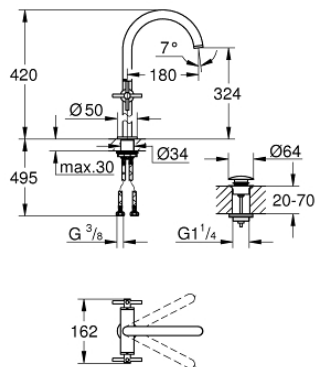

21 044 AL3 ATRIO KAKSIOTEHANA PESUALTASEEN, DN 15 XL-KOKO

TUOTESELOSTE

- Colour: Brushed Hard Graphite
- Erillisille pesualtaille
- keraamiset sulut (CarboDur) 1/2", 90°
- GROHE LongLife -viimeistely
- 5,7 l/min -poresuutin.
- Pika-asennusjärjestelmä
- kääntyvä juoksuputki varustettuna poresuuttimella ja virtauksen rajoittimella
- push-open pohjaventtili 1/4"
- Joustavat liitosletkut
- ristikahvalla
- Mukana kahdet erilaiset peitelevykorkit hanoihin. Toiset ovat merkinnöillä "H" (hot) ja "C" (cold) ja toiset ovat ilman merkintöjä

21 044 AL3 ATRIO KAKSIOTEHANA PESUALTASEEN, DN 15 XL-KOKO

VARAOSAT, elokuuta 2018 – now

- 1: Cross handles (Tilausno. 18026AL3)
- 2: Keraaminen sulku 1/2" (Tilausno. 45883000)
- 2.1: O-rengas Ø 18,2 x Ø 1,7 (Tilausno. 0392400M)
- 3: Tiivisterengas (Tilausno. 0128500M)
- 4: Turvarengas (Tilausno. 4826600M)
- 5: Laminaariporesuutin (Tilausno. 48408000)
- 6: Akselin kiinnityssarja (Tilausno. 48384000)
- 7: Push-open venttiili pesualtaalle (Tilausno. 65807AL0)
- 8: Keraaminen sulku 1/2" (Tilausno. 45882000)
- 8.1: O-rengas Ø 18,2 x Ø 1,7 (Tilausno. 0392400M)