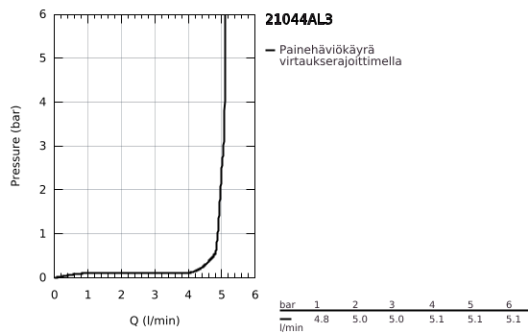

21 044 AL3 ATRIO KAKSIOTEHANA PESUALTASEEN, DN 15 XL-KOKO

TUOTESELOSTE

- Colour: Brushed Hard Graphite
- Erillisille pesualtaille
- keraamiset sulut (CarboDur) 1/2", 90°
- GROHE LongLife -viimeistely
- 5,7 l/min -poresuutin.
- Pika-asennusjärjestelmä
- kääntyvä juoksuputki varustettuna poresuuttimella ja virtauksen rajoittimella
- push-open pohjaventtili 1/4"
- Joustavat liitosletkut
- ristikahvalla
- Mukana kahdet erilaiset peitelevykorkit hanoihin. Toiset ovat merkinnöillä "H" (hot) ja "C" (cold) ja toiset ovat ilman merkintöjä

21 044 AL3 ATRIO KAKSIOTEHANA PESUALTASEEN, DN 15 XL-KOKO

VARAOSAT, elokuuta 2018 – now

- 1: Cross handles (Tilausno. 18026AL3)
- 2: Keraaminen sulku 1/2" (Tilausno. 45883000)
- 2.1: O-rengas Ø 18,2 x Ø 1,7 (Tilausno. 0392400M)
- 3: Tiivisterengas (Tilausno. 0128500M)
- 4: Turvarengas (Tilausno. 4826600M)
- 5: Laminaariporesuutin (Tilausno. 48408000)
- 6: Akselin kiinnityssarja (Tilausno. 48384000)
- 7: Push-open venttiili pesualtaalle (Tilausno. 65807AL0)
- 8: Keraaminen sulku 1/2" (Tilausno. 45882000)
- 8.1: O-rengas Ø 18,2 x Ø 1,7 (Tilausno. 0392400M)