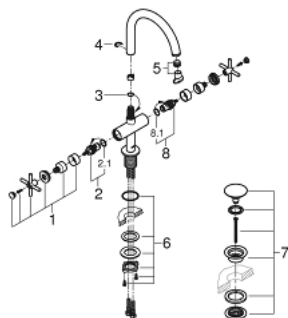

21 044 AL3 ATRIO KAKSIOTEHANA PESUALTASEEN, DN 15 XL-KOKO

TUOTESELOSTE

- Colour: Brushed Hard Graphite
- Erillisille pesualtaille
- keraamiset sulut (CarboDur) 1/2", 90°
- GROHE LongLife -viimeistely
- 5,7 l/min -poresuutin.
- Pika-asennusjärjestelmä
- kääntyvä juoksuputki varustettuna poresuuttimella ja virtauksen rajoittimella
- push-open pohjaventtili 1/4"
- Joustavat liitosletkut
- ristikahvalla
- Mukana kahdet erilaiset peitelevykorkit hanoihin. Toiset ovat merkinnöillä "H" (hot) ja "C" (cold) ja toiset ovat ilman merkintöjä

21 044 AL3 ATRIO KAKSIOTEHANA PESUALTASEEN, DN 15 XL-KOKO

VARAOSAT, elokuuta 2018 – now

- 1: Cross handles (Tilausno. 18026AL3)
- 2: Keraaminen sulku 1/2" (Tilausno. 45883000)
- 2.1: O-rengas Ø 18,2 x Ø 1,7 (Tilausno. 0392400M)
- 3: Tiivisterengas (Tilausno. 0128500M)
- 4: Turvarengas (Tilausno. 4826600M)
- 5: Laminaariporesuutin (Tilausno. 48408000)
- 6: Akselin kiinnityssarja (Tilausno. 48384000)
- 7: Push-open venttiili pesualtaalle (Tilausno. 65807AL0)
- 8: Keraaminen sulku 1/2" (Tilausno. 45882000)
- 8.1: O-rengas Ø 18,2 x Ø 1,7 (Tilausno. 0392400M)