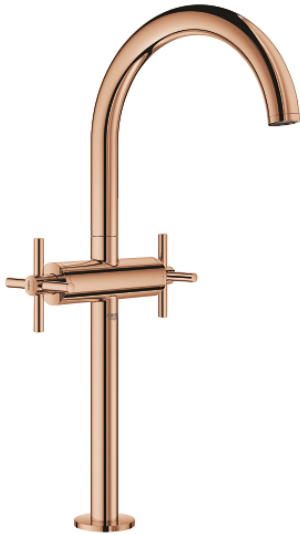

21 044 DA3 ATRIO KAKSIOTEHANA PESUALTASEEN, DN 15 XL-KOKO

TUOTESELOSTE

- Colour: Warm Sunset
- Erillisille pesualtaille
- keraamiset sulut (CarboDur) 1/2", 90°
- GROHE LongLife -viimeistely
- 5,7 l/min -poresuutin.
- Pika-asennusjärjestelmä
- kääntyvä juoksuputki varustettuna poresuuttimella ja virtauksen rajoittimella
- push-open pohjaventili 1/4"
- Joustavat liitosletkut
- ristikahvalla
- Mukana kahdet erilaiset peitelevykorkit hanoihin. Toiset ovat merkinnöillä "H" (hot) ja "C" (cold) ja toiset ovat ilman merkintöjä