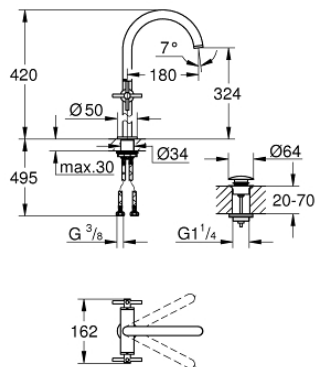

21 044 DC3 ATRIO KAKSIOTEHANA PESUALTAASEEN, DN 15 XL-KOKO

TUOTESELOSTE

- Colour: Supersteel
- Erillisille pesualtaille
- keraamiset sulut (CarboDur) 1/2", 90°
- GROHE LongLife -viimeistely
- 5,7 l/min -poresuutin.
- Pika-asennusjärjestelmä
- kääntyvä juoksuputki varustettuna poresuuttimella ja virtauksen rajoittimella
- push-open pohjaventtili 1/4"
- Joustavat liitosletkut
- ristikahvalla
- Mukana kahdet erilaiset peitelevykorkit hanoihin. Toiset ovat merkinnöillä "H" (hot) ja "C" (cold) ja toiset ovat ilman merkintöjä

21 044 DC3 ATRIO KAKSIOTEHANA PESUALTAASEEN, DN 15 XL-KOKO

VARAOSAT, elokuuta 2018 – now

- 1: Cross handles (Tilausno. 18026DC3)
- 2: Keraaminen sulku 1/2" (Tilausno. 45883000)
- 2.1: O-rengas Ø 18,2 x Ø 1,7 (Tilausno. 0392400M)
- 3: Tiivisterengas (Tilausno. 0128500M)
- 4: Turvarengas (Tilausno. 4826600M)
- 5: Laminaariporesuutin (Tilausno. 48408000)
- 6: Akselin kiinnityssarja (Tilausno. 48384000)
- 7: Push-open venttiili pesualtaalle (Tilausno. 65807DC0)
- 8: Keraaminen sulku 1/2" (Tilausno. 45882000)
- 8.1: O-rengas Ø 18,2 x Ø 1,7 (Tilausno. 0392400M)