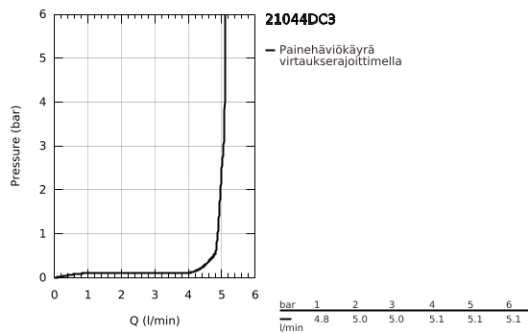

21 044 DC3 ATRIO KAKSIOTEHANA PESUALTAASEEN, DN 15 XL-KOKO

TUOTESELOSTE

- Colour: Supersteel
- Erillisille pesualtaille
- keraamiset sulut (CarboDur) 1/2", 90°
- GROHE LongLife -viimeistely
- 5,7 l/min -poresuutin.
- Pika-asennusjärjestelmä
- kääntyvä juoksuputki varustettuna poresuuttimella ja virtauksen rajoittimella
- push-open pohjaventtili 1/4"
- Joustavat liitosletkut
- ristikahvalla
- Mukana kahdet erilaiset peitelevykorkit hanoihin. Toiset ovat merkinnöillä "H" (hot) ja "C" (cold) ja toiset ovat ilman merkintöjä

21 044 DC3 ATRIO KAKSIOTEHANA PESUALTAASEEN, DN 15 XL-KOKO

VARAOSAT, elokuuta 2018 – now

- 1: Cross handles (Tilausno. 18026DC3)
- 2: Keraaminen sulku 1/2" (Tilausno. 45883000)
- 2.1: O-rengas Ø 18,2 x Ø 1,7 (Tilausno. 0392400M)
- 3: Tiivisterengas (Tilausno. 0128500M)
- 4: Turvarengas (Tilausno. 4826600M)
- 5: Laminaariporesuutin (Tilausno. 48408000)
- 6: Akselin kiinnityssarja (Tilausno. 48384000)
- 7: Push-open venttiili pesualtaalle (Tilausno. 65807DC0)
- 8: Keraaminen sulku 1/2" (Tilausno. 45882000)
- 8.1: O-rengas Ø 18,2 x Ø 1,7 (Tilausno. 0392400M)