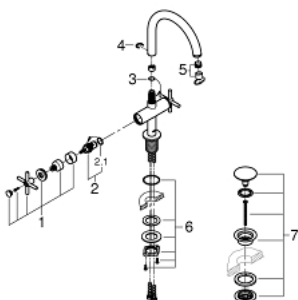

21 044 DC3 ATRIO KAKSIOTEHANA PESUALTAASEEN, DN 15 XL-KOKO

TUOTESELOSTE

- Colour: Supersteel
- Erillisille pesualtaille
- keraamiset sulut (CarboDur) 1/2", 90°
- GROHE LongLife -viimeistely
- 5,7 l/min -poresuutin.
- Pika-asennusjärjestelmä
- kääntyvä juoksuputki varustettuna poresuuttimella ja virtauksen rajoittimella
- push-open pohjaventtili 1/4"
- Joustavat liitosletkut
- ristikahvalla
- Mukana kahdet erilaiset peitelevykorkit hanoihin. Toiset ovat merkinnöillä "H" (hot) ja "C" (cold) ja toiset ovat ilman merkintöjä

21 044 DC3 ATRIO KAKSIOTEHANA PESUALTAASEEN, DN 15 XL-KOKO

VARAOSAT, elokuuta 2018 – now

- 1: Cross handles (Tilausno. 18026DC3)
- 2: Keraaminen sulku 1/2" (Tilausno. 45883000)
- 2.1: O-rengas Ø 18,2 x Ø 1,7 (Tilausno. 0392400M)
- 3: Tiivisterengas (Tilausno. 0128500M)
- 4: Turvarengas (Tilausno. 4826600M)
- 5: Laminaariporesuutin (Tilausno. 48408000)
- 6: Akselin kiinnityssarja (Tilausno. 48384000)
- 7: Push-open venttiili pesualtaalle (Tilausno. 65807DC0)
- 8: Keraaminen sulku 1/2" (Tilausno. 45882000)
- 8.1: O-rengas Ø 18,2 x Ø 1,7 (Tilausno. 0392400M)