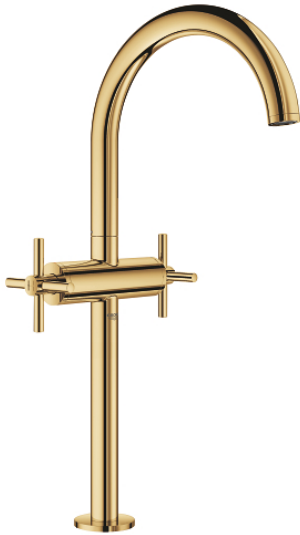

21 044 GL3 ATRIO KAKSIOTEHANA PESUALTASEEN, DN 15 XL-KOKO

TUOTESELOSTE

- Colour: Cool Sunrise
- Erillisille pesualtaille
- keraamiset sulut (CarboDur) 1/2", 90°
- GROHE LongLife -viimeistely
- 5,7 l/min -poresuutin.
- Pika-asennusjärjestelmä
- kääntyvä juoksuputki varustettuna poresuuttimella ja virtauksen rajoittimella
- push-open pohjaventili 1/4"
- Joustavat liitosletkut
- ristikahvalla
- Mukana kahdet erilaiset peitelevykorkit hanoihin. Toiset ovat merkinnöillä "H" (hot) ja "C" (cold) ja toiset ovat ilman merkintöjä