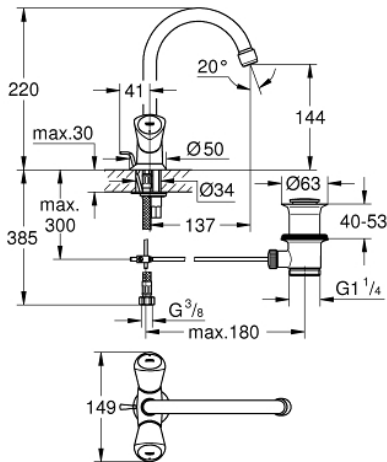

21 097 001 COSTA S KAKSIOTEHANA PESUALTAASEEN, DN 15

TUOTESELOSTE

- Colour: chrome
- Metallikahvat
- lämpöeristetty
- ruuvattava
- GROHE Long-Life sulku
- Kääntyvä juoksuputki
- Poresuutin
- Vipupohjaventtiili 1 1/4"
- Joustavat liitosletkut
- GROHE LongLife viimeistely
- NF approval

21 097 001 **COSTA S KAKSIOTEHANA PESUALTAASEEN, DN 15**

VARAOSAT, syyskuuta 2016 – now

1: Kahva (Tilausnro. 45995000)

1.1: Pikakiinnitysosa (Tilausnro. 0538600M)

2: Keraaminen sulku 1/2" (Tilausnro. 45346000)

2.1: O-renkas Ø 18,2 x Ø 1,7 (Tilausnro. 0392400M)

3: Juoksuputki (Tilausnro. 13219000)

3.1: Poresuutin (Tilausnro. 13928000)

3.2: O-renkas Ø 12 x Ø 2 (Tilausnro. 0128000M)

4: Täyttöputki (Tilausnro. 48004000)

5: Shank fastening assembly (Tilausnro. 46249000)

6: Lift rod (Tilausnro. 65936PD0)

7: Viemärlaitteet 1 1/4" (Tilausnro. 28910000)

7.1: Tulppa (Tilausnro. 07182000)

7.2: Epäkeskotanko (Tilausnro. 07052000)