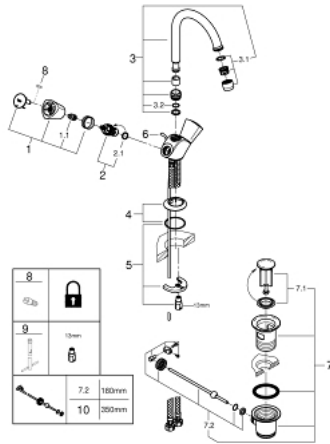

21 097 001 COSTA S KAKSIOTEHANA PESUALTAASEEN, DN 15

TUOTESELOSTE

- Colour: chrome
- Metallikahvat
- lämpöeristetty
- ruuvattava
- GROHE Long-Life sulku
- Kääntyvä juoksuputki
- Poresuutin
- Vipupohjaventtiili 1 1/4"
- Joustavat liitosletkut
- GROHE LongLife viimeistely
- NF approval

21 097 001 **COSTA S KAKSIOTEHANA PESUALTAASEEN, DN 15**

VARAOSAT, syyskuuta 2016 – now

1: Kahva (Tilausnro. 45995000)

1.1: Pikakiinnitysosa (Tilausnro. 0538600M)

2: Keraaminen sulku 1/2" (Tilausnro. 45346000)

2.1: O-renkas Ø 18,2 x Ø 1,7 (Tilausnro. 0392400M)

3: Juoksuputki (Tilausnro. 13219000)

3.1: Poresuutin (Tilausnro. 13928000)

3.2: O-renkas Ø 12 x Ø 2 (Tilausnro. 0128000M)

4: Täyttöputki (Tilausnro. 48004000)

5: Shank fastening assembly (Tilausnro. 46249000)

6: Lift rod (Tilausnro. 65936PD0)

7: Viemärlaitteet 1 1/4" (Tilausnro. 28910000)

7.1: Tulppa (Tilausnro. 07182000)

7.2: Epäkeskotanko (Tilausnro. 07052000)