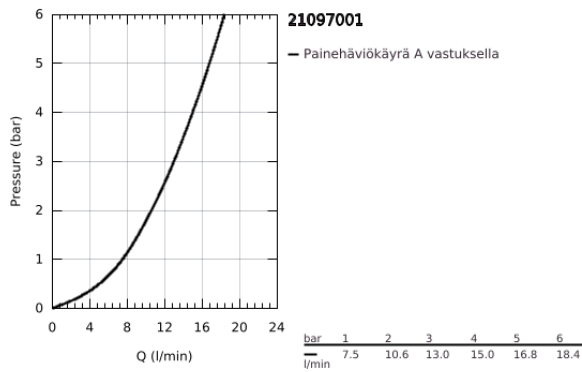

21 097 001 COSTA S KAKSIOTEHANA PESUALTAASEEN, DN 15

TUOTESELOSTE

- Colour: chrome
- Metallikahvat
- lämpöeristetty
- ruuvattava
- GROHE Long-Life sulku
- Kääntyvä juoksuputki
- Poresuutin
- Vipupohjaventtiili 1 1/4"
- Joustavat liitosletkut
- GROHE LongLife viimeistely
- NF approval