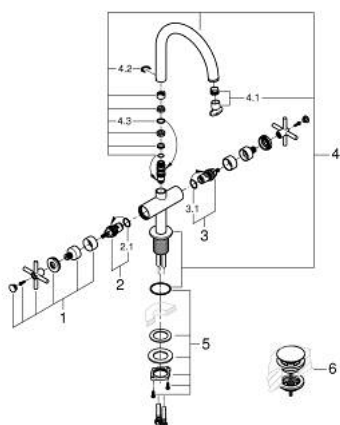

### TUOTESELOSTE

- Colour: chrome
- keraamiset sulut (CarboDur) 1/2", 90°
- GROHE LongLife viimeistely
- GROHE EcoJoy-teknologia pienempään vedenkulutukseen ja täydelliseen suihkuun
- maximum flow rate (at 3 bar): 5 l/min
- Pika-asennusjärjestelmä
- kääntyvä juoksuputki varustettuna poresuuttimella ja virtauksen rajoittimella
- Kääntyvyys 0°, 150° ja 360°
- push-open pohjaventili 1/4"
- Joustavat liitosletkut
- ristikahvalla
- Mukana kahdet erilaiset peitelevykörkit hanoihin. Toiset ovat merkinnöillä "H" (hot) ja "C" (cold) ja toiset ovat ilman merkintöjä

### VARAOSAT, lokakuuta 2021 – now

- 1: Cross handles (Tilausno. 14215000)
- 2: Keraaminen sulku 1/2" (Tilausno. 45883000)
- 2.1: O-rengas Ø 18,2 x Ø 1,7 (Tilausno. 0392400M)
- 3: Keraaminen sulku 1/2" (Tilausno. 45882000)
- 3.1: O-rengas Ø 18,2 x Ø 1,7 (Tilausno. 0392400M)
- 4: Juoksuputki (Tilausno. 1012800000)
- 4.1: Laminaariporesuutin (Tilausno. 48408000)
- 4.2: Turvarengas (Tilausno. 4826600M)
- 4.3: Tiivisterengas (Tilausno. 0128500M)
- 5: Akselin kiinnityssarja (Tilausno. 48384000)
- 6: Push-open venttiili pesualtaalle (Tilausno. 65807000)