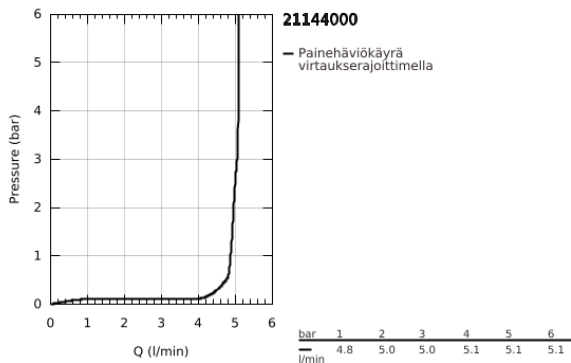

### TUOTESELOSTE

- Colour: chrome
- keraamiset sulut (CarboDur) 1/2", 90°
- GROHE LongLife viimeistely
- GROHE EcoJoy-teknologia pienempään vedenkulutukseen ja täydelliseen suihkuun
- maximum flow rate (at 3 bar): 5 l/min
- Pika-asennusjärjestelmä
- kääntyvä juoksuputki varustettuna poresuuttimella ja virtauksen rajoittimella
- Kääntyvyys 0°, 150° ja 360°
- push-open pohjaventili 1/4"
- Joustavat liitosletkut
- ristikahvalla
- Mukana kahdet erilaiset peitelevykörkit hanoihin. Toiset ovat merkinnöillä "H" (hot) ja "C" (cold) ja toiset ovat ilman merkintöjä