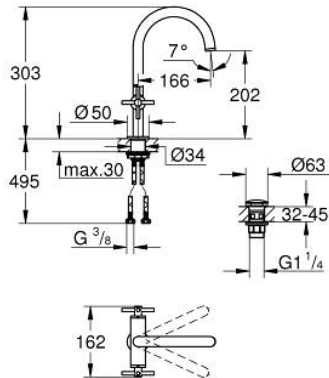

### TUOTESELOSTE

- Colour: chrome
- keraamiset sulut (CarboDur) 1/2", 90°
- GROHE LongLife viimeistely
- GROHE EcoJoy-teknologia pienempään vedenkulutukseen ja täydelliseen suihkuun
- maximum flow rate (at 3 bar): 5 l/min
- Pika-asennusjärjestelmä
- kääntyvä juoksuputki varustettuna poresuuttimella ja virtauksen rajoittimella
- Kääntyvyys 0°, 150° ja 360°
- push-open pohjaventili 1/4"
- Joustavat liitosletkut
- ristikahvalla
- Mukana kahdet erilaiset peitelevykörkit hanoihin. Toiset ovat merkinnöillä "H" (hot) ja "C" (cold) ja toiset ovat ilman merkintöjä

### VARAOSAT, lokakuuta 2021 – now

- 1: Cross handles (Tilausno. 14215000)
- 2: Keraaminen sulku 1/2" (Tilausno. 45883000)
- 2.1: O-rengas Ø 18,2 x Ø 1,7 (Tilausno. 0392400M)
- 3: Keraaminen sulku 1/2" (Tilausno. 45882000)
- 3.1: O-rengas Ø 18,2 x Ø 1,7 (Tilausno. 0392400M)
- 4: Juoksuputki (Tilausno. 1012800000)
- 4.1: Laminaariporesuutin (Tilausno. 48408000)
- 4.2: Turvarengas (Tilausno. 4826600M)
- 4.3: Tiivisterengas (Tilausno. 0128500M)
- 5: Akselin kiinnityssarja (Tilausno. 48384000)
- 6: Push-open venttiili pesualtaalle (Tilausno. 65807000)