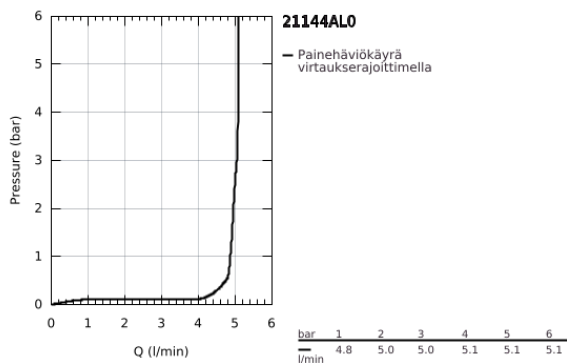

21 144 AL0 ATRIO KAKSIOTEHANA PESUALTAASEEN, DN 15 L-KOKO

TUOTESELOSTE

- Colour: Brushed Hard Graphite
- keraamiset sulut (CarboDur) 1/2", 90°
- GROHE LongLife -viimeistely
- GROHE EcoJoy-teknologia pienempään vedenkulutukseen ja täydelliseen suihkuun
- maximum flow rate (at 3 bar): 5 l/min
- Pika-asennusjärjestelmä
- kääntyvä juoksuputki varustettuna poresuuttimella ja virtauksen rajoittimella
- Kääntyvyys 0°, 150° ja 360°
- push-open pohjaventili 1/4"
- Joustavat liitosletkut
- ristikahvalla
- Mukana kahdet erilaiset peitelevykorkit hanoihin. Toiset ovat merkinnöillä "H" (hot) ja "C" (cold) ja toiset ovat ilman merkintöjä

21 144 AL0 ATRIO KAKSIOTEHANA PESUALTASEEN, DN 15 L-KOKO

VARAOSAT, lokakuuta 2021 – now

- 1: Cross handles (Tilausno. 14215AL0)
- 2: Keraaminen sulku 1/2" (Tilausno. 45883000)
- 2.1: O-rengas Ø 18,2 x Ø 1,7 (Tilausno. 0392400M)
- 3: Keraaminen sulku 1/2" (Tilausno. 45882000)
- 3.1: O-rengas Ø 18,2 x Ø 1,7 (Tilausno. 0392400M)
- 4: Juoksuputki (Tilausno. 101280AL00)
- 4.1: Laminaariporesuutin (Tilausno. 48408000)
- 4.2: Turvarengas (Tilausno. 4826600M)
- 4.3: Tiivisterengas (Tilausno. 0128500M)
- 5: Akselin kiinnityssarja (Tilausno. 48384000)
- 6: Push-open venttiili pesualtaalle (Tilausno. 65807AL0)