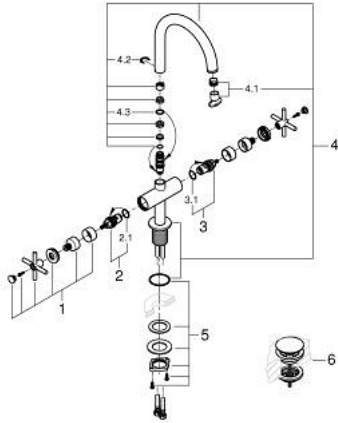

21 144 AL0 ATRIO KAKSIOTEHANA PESUALTAASEEN, DN 15 L-KOKO

TUOTESELOSTE

- Colour: Brushed Hard Graphite
- keraamiset sulut (CarboDur) 1/2", 90°
- GROHE LongLife -viimeistely
- GROHE EcoJoy-teknologia pienempään vedenkulutukseen ja täydelliseen suihkuun
- maximum flow rate (at 3 bar): 5 l/min
- Pika-asennusjärjestelmä
- kääntyvä juoksuputki varustettuna poresuuttimella ja virtauksen rajoittimella
- Kääntyvyys 0°, 150° ja 360°
- push-open pohjaventili 1/4"
- Joustavat liitosletkut
- ristikahvalla
- Mukana kahdet erilaiset peitelevykorkit hanoihin. Toiset ovat merkinnöillä "H" (hot) ja "C" (cold) ja toiset ovat ilman merkintöjä

21 144 AL0 ATRIO KAKSIOTEHANA PESUALTASEEN, DN 15 L-KOKO

VARAOSAT, lokakuuta 2021 – now

- 1: Cross handles (Tilausno. 14215AL0)
- 2: Keraaminen sulku 1/2" (Tilausno. 45883000)
- 2.1: O-rengas Ø 18,2 x Ø 1,7 (Tilausno. 0392400M)
- 3: Keraaminen sulku 1/2" (Tilausno. 45882000)
- 3.1: O-rengas Ø 18,2 x Ø 1,7 (Tilausno. 0392400M)
- 4: Juoksuputki (Tilausno. 101280AL00)
- 4.1: Laminaariporesuutin (Tilausno. 48408000)
- 4.2: Turvarengas (Tilausno. 4826600M)
- 4.3: Tiivisterengas (Tilausno. 0128500M)
- 5: Akselin kiinnityssarja (Tilausno. 48384000)
- 6: Push-open venttiili pesualtaalle (Tilausno. 65807AL0)