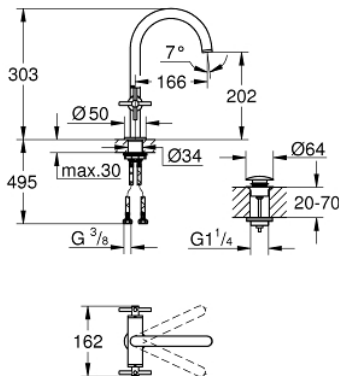

21 144 AL0 ATRIO KAKSIOTEHANA PESUALTAASEEN, DN 15 L-KOKO

TUOTESELOSTE

- Colour: Brushed Hard Graphite
- keraamiset sulut (CarboDur) 1/2", 90°
- GROHE LongLife -viimeistely
- GROHE EcoJoy-teknologia pienempään vedenkulutukseen ja täydelliseen suihkuun
- maximum flow rate (at 3 bar): 5 l/min
- Pika-asennusjärjestelmä
- kääntyvä juoksuputki varustettuna poresuuttimella ja virtauksen rajoittimella
- Kääntyvyys 0°, 150° ja 360°
- push-open pohjaventili 1/4"
- Joustavat liitosletkut
- ristikahvalla
- Mukana kahdet erilaiset peitelevykorkit hanoihin. Toiset ovat merkinnöillä "H" (hot) ja "C" (cold) ja toiset ovat ilman merkintöjä

21 144 AL0 ATRIO KAKSIOTEHANA PESUALTASEEN, DN 15 L-KOKO

VARAOSAT, lokakuuta 2021 – now

- 1: Cross handles (Tilausno. 14215AL0)
- 2: Keraaminen sulku 1/2" (Tilausno. 45883000)
- 2.1: O-rengas Ø 18,2 x Ø 1,7 (Tilausno. 0392400M)
- 3: Keraaminen sulku 1/2" (Tilausno. 45882000)
- 3.1: O-rengas Ø 18,2 x Ø 1,7 (Tilausno. 0392400M)
- 4: Juoksuputki (Tilausno. 101280AL00)
- 4.1: Laminaariporesuutin (Tilausno. 48408000)
- 4.2: Turvarengas (Tilausno. 4826600M)
- 4.3: Tiivisterengas (Tilausno. 0128500M)
- 5: Akselin kiinnityssarja (Tilausno. 48384000)
- 6: Push-open venttiili pesualtaalle (Tilausno. 65807AL0)