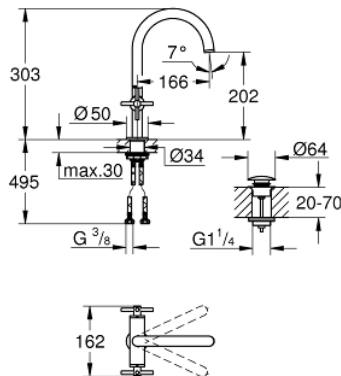

### TUOTESELOSTE

- Colour: Supersteel
- keraamiset sulut (CarboDur) 1/2", 90°
- GROHE LongLife -viimeistely
- GROHE EcoJoy-teknologia pienempään vedenkulutukseen ja täydelliseen suihkuun
- maximum flow rate (at 3 bar): 5 l/min
- Pika-asennusjärjestelmä
- kääntyvä juoksuputki varustettuna poresuuttimella ja virtauksen rajoittimella
- Kääntyvyys 0°, 150° ja 360°
- push-open pohjaventili 1/4"
- Joustavat liitosletkut
- ristikahvalla
- Mukana kahdet erilaiset peitelevykorkit hanoihin. Toiset ovat merkinnöillä "H" (hot) ja "C" (cold) ja toiset ovat ilman merkintöjä

### VARAOSAT, lokakuuta 2021 – now

- 1: Cross handles (Tilausno. 14215DC0)
- 2: Keraaminen sulku 1/2" (Tilausno. 45883000)
- 2.1: O-rengas Ø 18,2 x Ø 1,7 (Tilausno. 0392400M)
- 3: Keraaminen sulku 1/2" (Tilausno. 45882000)
- 3.1: O-rengas Ø 18,2 x Ø 1,7 (Tilausno. 0392400M)
- 4: Juoksuputki (Tilausno. 101280DC00)
- 4.1: Laminaariporesuutin (Tilausno. 48408000)
- 4.2: Turvarengas (Tilausno. 4826600M)
- 4.3: Tiivisterengas (Tilausno. 0128500M)
- 5: Akselin kiinnityssarja (Tilausno. 48384000)
- 6: Push-open venttiili pesualtaalle (Tilausno. 65807DC0)