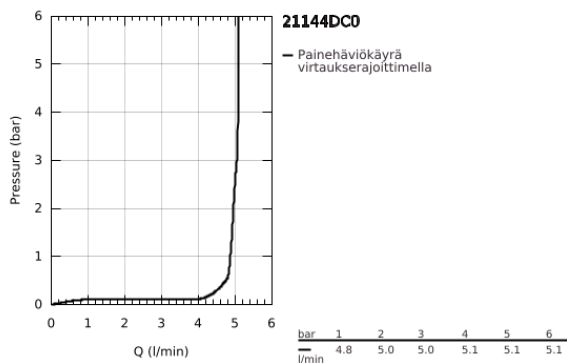

### TUOTESELOSTE

- Colour: Supersteel
- keraamiset sulut (CarboDur) 1/2", 90°
- GROHE LongLife -viimeistely
- GROHE EcoJoy-teknologia pienempään vedenkulutukseen ja täydelliseen suihkuun
- maximum flow rate (at 3 bar): 5 l/min
- Pika-asennusjärjestelmä
- kääntyvä juoksuputki varustettuna poresuuttimella ja virtauksen rajoittimella
- Kääntyvyys 0°, 150° ja 360°
- push-open pohjaventili 1/4"
- Joustavat liitosletkut
- ristikahvalla
- Mukana kahdet erilaiset peitelevykorkit hanoihin. Toiset ovat merkinnöillä "H" (hot) ja "C" (cold) ja toiset ovat ilman merkintöjä