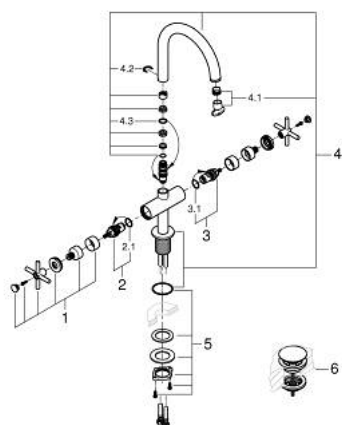

21 144 DL0 ATRIO KAKSIOTEHANA PESUALTAASEEN, DN 15 L-KOKO

TUOTESELOSTE

- Colour: Brushed Warm Sunset
- keraamiset sulut (CarboDur) 1/2", 90°
- GROHE LongLife -viimeistely
- GROHE EcoJoy-teknologia pienempään vedenkulutukseen ja täydelliseen suihkuun
- maximum flow rate (at 3 bar): 5 l/min
- Pika-asennusjärjestelmä
- kääntyvä juoksuputki varustettuna poresuuttimella ja virtauksen rajoittimella
- Kääntyvyys 0°, 150° ja 360°
- push-open pohjaventili 1/4"
- Joustavat liitosletkut
- ristikahvalla
- Mukana kahdet erilaiset peitelevykortit hanoihin. Toiset ovat merkinnöillä "H" (hot) ja "C" (cold) ja toiset ovat ilman merkintöjä

21 144 DL0 **ATRIO KAKSIOTEHANA PESUALTASEEN, DN 15**
L-KOKO

VARAOSAT, marraskuuta 2022 – now

- 1: Cross handles (Tilausno. 14215DL0)
- 2: Keraaminen sulku 1/2" (Tilausno. 45883000)
- 2.1: O-rengas Ø 18,2 x Ø 1,7 (Tilausno. 0392400M)
- 3: Keraaminen sulku 1/2" (Tilausno. 45882000)
- 3.1: O-rengas Ø 18,2 x Ø 1,7 (Tilausno. 0392400M)
- 4: Juoksuputki (Tilausno. 101280DL00)
- 4.1: Laminaariporesuutin (Tilausno. 48408000)
- 4.2: Turvarengas (Tilausno. 4826600M)
- 4.3: Tiivisterengas (Tilausno. 0128500M)
- 5: Akselin kiinnityssarja (Tilausno. 48384000)
- 6: Push-open venttiili pesualtaalle (Tilausno. 65807DL0)