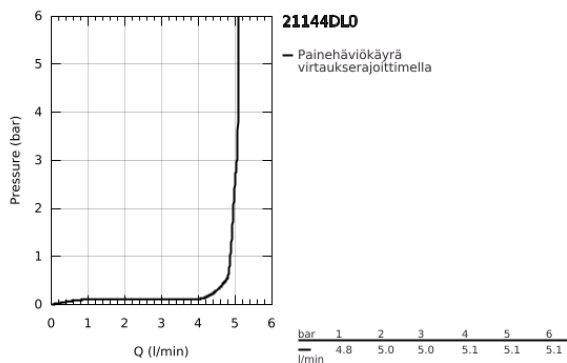

21 144 DL0 ATRIO KAKSIOTEHANA PESUALTAASEEN, DN 15 L-KOKO

TUOTESELOSTE

- Colour: Brushed Warm Sunset
- keraamiset sulut (CarboDur) 1/2", 90°
- GROHE LongLife -viimeistely
- GROHE EcoJoy-teknologia pienempään vedenkulutukseen ja täydelliseen suihkuun
- maximum flow rate (at 3 bar): 5 l/min
- Pika-asennusjärjestelmä
- kääntyvä juoksuputki varustettuna poresuuttimella ja virtauksen rajoittimella
- Kääntyvyys 0°, 150° ja 360°
- push-open pohjaventili 1/4"
- Joustavat liitosletkut
- ristikahvalla
- Mukana kahdet erilaiset peitelevykortit hanoihin. Toiset ovat merkinnöillä "H" (hot) ja "C" (cold) ja toiset ovat ilman merkintöjä

21 144 DL0 **ATRIO KAKSIOTEHANA PESUALTASEEN, DN 15**
L-KOKO

VARAOSAT, marraskuuta 2022 – now

- 1: Cross handles (Tilausno. 14215DL0)
- 2: Keraaminen sulku 1/2" (Tilausno. 45883000)
- 2.1: O-rengas Ø 18,2 x Ø 1,7 (Tilausno. 0392400M)
- 3: Keraaminen sulku 1/2" (Tilausno. 45882000)
- 3.1: O-rengas Ø 18,2 x Ø 1,7 (Tilausno. 0392400M)
- 4: Juoksuputki (Tilausno. 101280DL00)
- 4.1: Laminaariporesuutin (Tilausno. 48408000)
- 4.2: Turvarengas (Tilausno. 4826600M)
- 4.3: Tiivisterengas (Tilausno. 0128500M)
- 5: Akselin kiinnityssarja (Tilausno. 48384000)
- 6: Push-open venttiili pesualtaalle (Tilausno. 65807DL0)