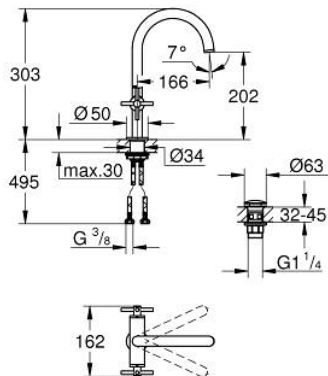

21 144 DL0 ATRIO KAKSIOTEHANA PESUALTAASEEN, DN 15 L-KOKO

TUOTESELOSTE

- Colour: Brushed Warm Sunset
- keraamiset sulut (CarboDur) 1/2", 90°
- GROHE LongLife -viimeistely
- GROHE EcoJoy-teknologia pienempään vedenkulutukseen ja täydelliseen suihkuun
- maximum flow rate (at 3 bar): 5 l/min
- Pika-asennusjärjestelmä
- kääntyvä juoksuputki varustettuna poresuuttimella ja virtauksen rajoittimella
- Kääntyvyys 0°, 150° ja 360°
- push-open pohjaventili 1/4"
- Joustavat liitosletkut
- ristikahvalla
- Mukana kahdet erilaiset peitelevykortit hanoihin. Toiset ovat merkinnöillä "H" (hot) ja "C" (cold) ja toiset ovat ilman merkintöjä

21 144 DL0 **ATRIO KAKSIOTEHANA PESUALTASEEN, DN 15**
L-KOKO

VARAOSAT, marraskuuta 2022 – now

- 1: Cross handles (Tilausno. 14215DL0)
- 2: Keraaminen sulku 1/2" (Tilausno. 45883000)
- 2.1: O-rengas Ø 18,2 x Ø 1,7 (Tilausno. 0392400M)
- 3: Keraaminen sulku 1/2" (Tilausno. 45882000)
- 3.1: O-rengas Ø 18,2 x Ø 1,7 (Tilausno. 0392400M)
- 4: Juoksuputki (Tilausno. 101280DL00)
- 4.1: Laminaariporesuutin (Tilausno. 48408000)
- 4.2: Turvarengas (Tilausno. 4826600M)
- 4.3: Tiivisterengas (Tilausno. 0128500M)
- 5: Akselin kiinnityssarja (Tilausno. 48384000)
- 6: Push-open venttiili pesualtaalle (Tilausno. 65807DL0)