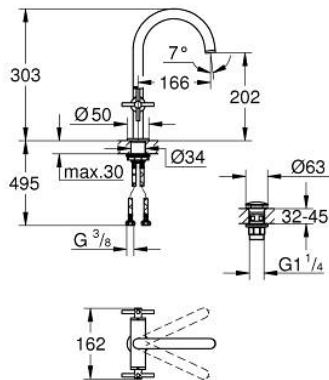

21 144 GL0 ATRIO KAKSIOTEHANA PESUALTAASEEN, DN 15 L-KOKO

TUOTESELOSTE

- Colour: Cool Sunrise
- keraamiset sulut (CarboDur) 1/2", 90°
- GROHE LongLife -viimeistely
- GROHE EcoJoy-teknologia pienempään vedenkulutukseen ja täydelliseen suihkuun
- maximum flow rate (at 3 bar): 5 l/min
- Pika-asennusjärjestelmä
- kääntyvä juoksuputki varustettuna poresuuttimella ja virtauksen rajoittimella
- Kääntyvyys 0°, 150° ja 360°
- push-open pohjaventili 1/4"
- Joustavat liitosletkut
- ristikahvalla
- Mukana kahdet erilaiset peitelevykortit hanoihin. Toiset ovat merkinnöillä "H" (hot) ja "C" (cold) ja toiset ovat ilman merkintöjä

21 144 GL0 ATRIO KAKSIOTEHANA PESUALTASEEN, DN 15 L-KOKO

VARAOSAT, lokakuuta 2021 – now

- 1: Cross handles (Tilausno. 14215GL0)
- 2: Keraaminen sulku 1/2" (Tilausno. 45883000)
- 2.1: O-rengas Ø 18,2 x Ø 1,7 (Tilausno. 0392400M)
- 3: Keraaminen sulku 1/2" (Tilausno. 45882000)
- 3.1: O-rengas Ø 18,2 x Ø 1,7 (Tilausno. 0392400M)
- 4: Juoksuputki (Tilausno. 101280GL00)
- 4.1: Laminaariporesuutin (Tilausno. 48408000)
- 4.2: Turvarengas (Tilausno. 4826600M)
- 4.3: Tiivisterengas (Tilausno. 0128500M)
- 5: Akselin kiinnityssarja (Tilausno. 48384000)
- 6: Push-open venttiili pesualtaalle (Tilausno. 65807GL0)