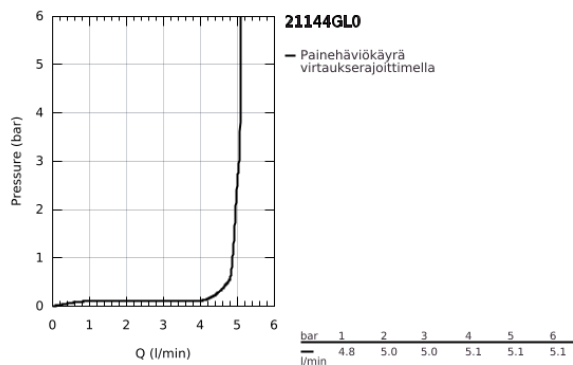

21 144 GL0 ATRIO KAKSIOTEHANA PESUALTAASEEN, DN 15 L-KOKO

TUOTESELOSTE

- Colour: Cool Sunrise
- keraamiset sulut (CarboDur) 1/2", 90°
- GROHE LongLife -viimeistely
- GROHE EcoJoy-teknologia pienempään vedenkulutukseen ja täydelliseen suihkuun
- maximum flow rate (at 3 bar): 5 l/min
- Pika-asennusjärjestelmä
- kääntyvä juoksuputki varustettuna poresuuttimella ja virtauksen rajoittimella
- Kääntyvyys 0°, 150° ja 360°
- push-open pohjaventili 1/4"
- Joustavat liitosletkut
- ristikahvalla
- Mukana kahdet erilaiset peitelevykortit hanoihin. Toiset ovat merkinnöillä "H" (hot) ja "C" (cold) ja toiset ovat ilman merkintöjä

21 144 GL0 ATRIO KAKSIOTEHANA PESUALTASEEN, DN 15 L-KOKO

VARAOSAT, lokakuuta 2021 – now

- 1: Cross handles (Tilausno. 14215GL0)
- 2: Keraaminen sulku 1/2" (Tilausno. 45883000)
- 2.1: O-rengas Ø 18,2 x Ø 1,7 (Tilausno. 0392400M)
- 3: Keraaminen sulku 1/2" (Tilausno. 45882000)
- 3.1: O-rengas Ø 18,2 x Ø 1,7 (Tilausno. 0392400M)
- 4: Juoksuputki (Tilausno. 101280GL00)
- 4.1: Laminaariporesuutin (Tilausno. 48408000)
- 4.2: Turvarengas (Tilausno. 4826600M)
- 4.3: Tiivisterengas (Tilausno. 0128500M)
- 5: Akselin kiinnityssarja (Tilausno. 48384000)
- 6: Push-open venttiili pesualtaalle (Tilausno. 65807GL0)