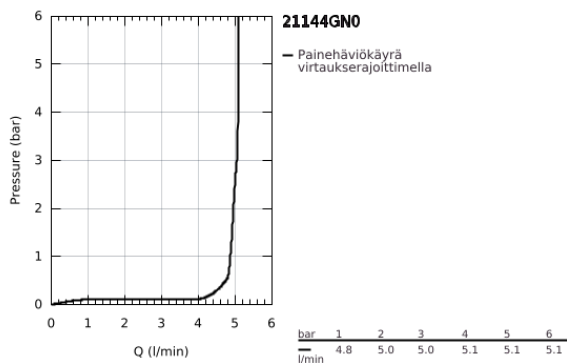

21 144 GN0 ATRIO KAKSIOTEHANA PESUALTAASEEN, DN 15 L-KOKO

TUOTESELOSTE

- Colour: Brushed Cool Sunrise
- keraamiset sulut (CarboDur) 1/2", 90°
- GROHE LongLife -viimeistely
- GROHE EcoJoy-teknologia pienempään vedenkulutukseen ja täydelliseen suihkuun
- maximum flow rate (at 3 bar): 5 l/min
- Pika-asennusjärjestelmä
- kääntyvä juoksuputki varustettuna poresuuttimella ja virtauksen rajoittimella
- Kääntyvyys 0°, 150° ja 360°
- push-open pohjaventili 1/4"
- Joustavat liitosletkut
- ristikahvalla
- Mukana kahdet erilaiset peitelevykörkit hanoihin. Toiset ovat merkinnöillä "H" (hot) ja "C" (cold) ja toiset ovat ilman merkintöjä

21 144 GN0 ATRIO KAKSIOTEHANA PESUALTAASEEN, DN 15 L-KOKO

VARAOSAT, marraskuuta 2022 – now

- 1: Cross handles (Tilausno. 14215GN0)
- 2: Keraaminen sulku 1/2" (Tilausno. 45883000)
- 2.1: O-rengas Ø 18,2 x Ø 1,7 (Tilausno. 0392400M)
- 3: Keraaminen sulku 1/2" (Tilausno. 45882000)
- 3.1: O-rengas Ø 18,2 x Ø 1,7 (Tilausno. 0392400M)
- 4: Juoksuputki (Tilausno. 101280GN00)
- 4.1: Laminaariporesuutin (Tilausno. 48408000)
- 4.2: Turvarengas (Tilausno. 4826600M)
- 4.3: Tiivisterengas (Tilausno. 0128500M)
- 5: Akselin kiinnityssarja (Tilausno. 48384000)
- 6: Push-open venttiili pesualtaalle (Tilausno. 65807GN0)