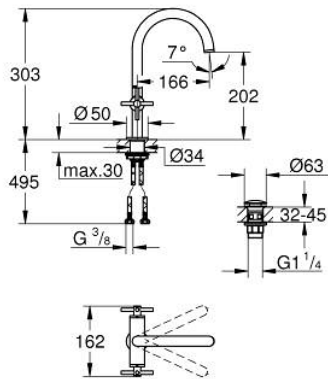

21 144 GN0 ATRIO KAKSIOTEHANA PESUALTAASEEN, DN 15 L-KOKO

TUOTESELOSTE

- Colour: Brushed Cool Sunrise
- keraamiset sulut (CarboDur) 1/2", 90°
- GROHE LongLife -viimeistely
- GROHE EcoJoy-teknologia pienempään vedenkulutukseen ja täydelliseen suihkuun
- maximum flow rate (at 3 bar): 5 l/min
- Pika-asennusjärjestelmä
- kääntyvä juoksuputki varustettuna poresuuttimella ja virtauksen rajoittimella
- Kääntyvyys 0°, 150° ja 360°
- push-open pohjaventili 1/4"
- Joustavat liitosletkut
- ristikahvalla
- Mukana kahdet erilaiset peitelevykörkit hanoihin. Toiset ovat merkinnöillä "H" (hot) ja "C" (cold) ja toiset ovat ilman merkintöjä

21 144 GN0 ATRIO KAKSIOTEHANA PESUALTAASEEN, DN 15 L-KOKO

VARAOSAT, marraskuuta 2022 – now

- 1: Cross handles (Tilausno. 14215GN0)
- 2: Keraaminen sulku 1/2" (Tilausno. 45883000)
- 2.1: O-rengas Ø 18,2 x Ø 1,7 (Tilausno. 0392400M)
- 3: Keraaminen sulku 1/2" (Tilausno. 45882000)
- 3.1: O-rengas Ø 18,2 x Ø 1,7 (Tilausno. 0392400M)
- 4: Juoksuputki (Tilausno. 101280GN00)
- 4.1: Laminaariporesuutin (Tilausno. 48408000)
- 4.2: Turvarengas (Tilausno. 4826600M)
- 4.3: Tiivisterengas (Tilausno. 0128500M)
- 5: Akselin kiinnityssarja (Tilausno. 48384000)
- 6: Push-open venttiili pesualtaalle (Tilausno. 65807GN0)