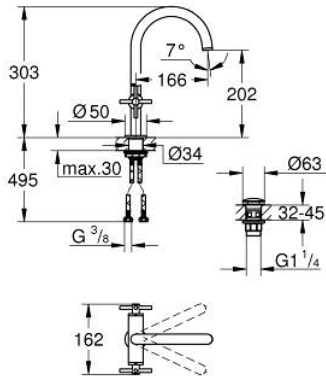

21 144 KF0 ATRIO KAKSIOTEHANA PESUALTASEEN, DN 15 L-KOKO

TUOTESELOSTE

- Colour: phantom black
- keraamiset sulut (CarboDur) 1/2", 90°
- GROHE EcoJoy-teknologia pienempään vedenkulutukseen ja täydelliseen suihkuun
- maximum flow rate (at 3 bar): 5 l/min
- Pika-asennusjärjestelmä
- kääntyvä juoksuputki varustettuna poresuuttimella ja virtauksen rajoittimella
- Kääntyvyys 0°, 150° ja 360°
- push-open pohjaventtili 1/4"
- Joustavat liitosletkut
- ristikahvalla
- Mukana kahdet erilaiset peitelevykorkit hanoiin. Toiset ovat merkinnöillä "H" (hot) ja "C" (cold) ja toiset ovat ilman merkintöjä