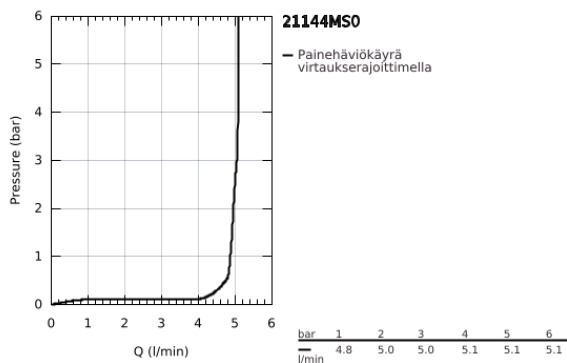

### TUOTESELOSTE

- Colour: satin steel
- keraamiset sulut (CarboDur) 1/2", 90°
- GROHE LongLife -viimeistely
- GROHE EcoJoy-teknologia pienempään vedenkulutukseen ja täydelliseen suihkuun
- maximum flow rate (at 3 bar): 5 l/min
- Pika-asennusjärjestelmä
- kääntyvä juoksuputki varustettuna poresuuttimella ja virtauksen rajoittimella
- Kääntyvyys 0°, 150° ja 360°
- push-open pohjaventili 1/4"
- Joustavat liitosletkut
- ristikahvalla
- Mukana kahdet erilaiset peitelevykörkit hanoihin. Toiset ovat merkinnöillä "H" (hot) ja "C" (cold) ja toiset ovat ilman merkintöjä