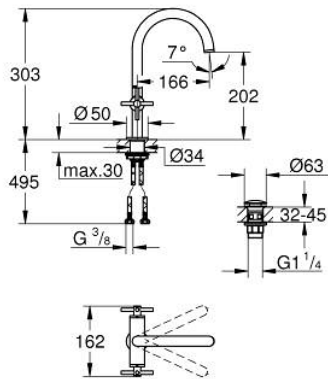

### TUOTESELOSTE

- Colour: satin steel
- keraamiset sulut (CarboDur) 1/2", 90°
- GROHE LongLife -viimeistely
- GROHE EcoJoy-teknologia pienempään vedenkulutukseen ja täydelliseen suihkuun
- maximum flow rate (at 3 bar): 5 l/min
- Pika-asennusjärjestelmä
- kääntyvä juoksuputki varustettuna poresuuttimella ja virtauksen rajoittimella
- Kääntyvyys 0°, 150° ja 360°
- push-open pohjaventili 1/4"
- Joustavat liitosletkut
- ristikahvalla
- Mukana kahdet erilaiset peitelevykörkit hanoihin. Toiset ovat merkinnöillä "H" (hot) ja "C" (cold) ja toiset ovat ilman merkintöjä

### VARAOSAT, lokakuuta 2022 – now

- 1: Cross handles (Tilausno. 14215MS0)
- 2: Keraaminen sulku 1/2" (Tilausno. 45883000)
- 2.1: O-rengas Ø 18,2 x Ø 1,7 (Tilausno. 0392400M)
- 3: Keraaminen sulku 1/2" (Tilausno. 45882000)
- 3.1: O-rengas Ø 18,2 x Ø 1,7 (Tilausno. 0392400M)
- 4: Juoksuputki (Tilausno. 101280MS00)
- 4.1: Laminaariporesuutin (Tilausno. 48408000)
- 4.2: Turvarengas (Tilausno. 4826600M)
- 4.3: Tiivisterengas (Tilausno. 0128500M)
- 5: Akselin kiinnityssarja (Tilausno. 48384000)
- 6: Push-open venttiili pesualtaalle (Tilausno. 65807MS0)