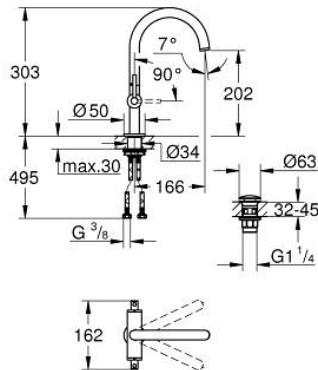

### TUOTESELOSTE

- Colour: chrome
- keraamiset sulut (CarboDur) 1/2", 90°
- GROHE EcoJoy-teknologia pienempään vedenkulutukseen ja täydelliseen suihkuun
- maximum flow rate (at 3 bar): 5 l/min
- Pika-asennusjärjestelmä
- kääntyvä juoksuputki varustettuna poresuuttimella ja virtauksen rajoittimella
- Kääntyvyys 0°, 150° ja 360°
- push-open pohjaventtili 1/4"
- Joustavat liitosletkut
- with lever handles
- Mukana kahdet erilaiset peitelevykorkit hanoihin. Toiset ovat merkinnöillä "H" (hot) ja "C" (cold) ja toiset ovat ilman merkintöjä

### VARAOSAT, lokakuuta 2021 – now

- 1: Lever handles (Tilausno. 14216000)
- 2: Keraaminen sulku 1/2" (Tilausno. 45883000)
- 2.1: O-rengas Ø 18,2 x Ø 1,7 (Tilausno. 0392400M)
- 3: Keraaminen sulku 1/2" (Tilausno. 45882000)
- 3.1: O-rengas Ø 18,2 x Ø 1,7 (Tilausno. 0392400M)
- 4: Juoksuputki (Tilausno. 1012800000)
- 4.1: Laminaariporesuutin (Tilausno. 48408000)
- 4.2: Turvarengas (Tilausno. 4826600M)
- 4.3: Tiivisterengas (Tilausno. 0128500M)
- 5: Akselin kiinnityssarja (Tilausno. 48384000)
- 6: Push-open venttiili pesualtaalle (Tilausno. 65807000)