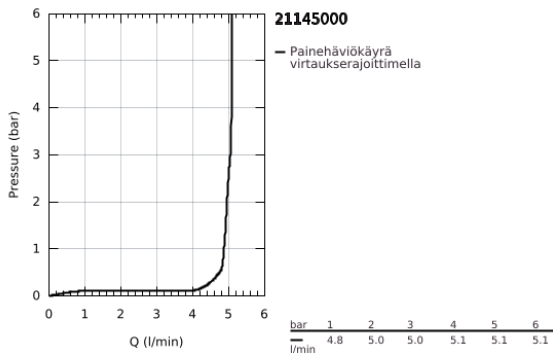

### TUOTESELOSTE

- Colour: chrome
- keraamiset sulut (CarboDur) 1/2", 90°
- GROHE EcoJoy-teknologia pienempään vedenkulutukseen ja täydelliseen suihkuun
- maximum flow rate (at 3 bar): 5 l/min
- Pika-asennusjärjestelmä
- kääntyvä juoksuputki varustettuna poresuuttimella ja virtauksen rajoittimella
- Kääntyvyys 0°, 150° ja 360°
- push-open pohjaventtili 1/4"
- Joustavat liitosletkut
- with lever handles
- Mukana kahdet erilaiset peitelevykorkit hanoihin. Toiset ovat merkinnöillä "H" (hot) ja "C" (cold) ja toiset ovat ilman merkintöjä