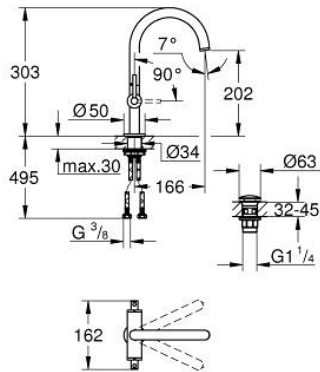

21 145 AL0 ATRIO KAKSIOTEHANA PESUALTAASEEN, DN 15 L-KOKO

TUOTESELOSTE

- Colour: Brushed Hard Graphite
- keraamiset sulut (CarboDur) 1/2", 90°
- GROHE LongLife -viimeistely
- GROHE EcoJoy-teknologia pienempään vedenkulutukseen ja täydelliseen suihkuun
- maximum flow rate (at 3 bar): 5 l/min
- Pika-asennusjärjestelmä
- kääntyvä juoksuputki varustettuna poresuuttimella ja virtauksen rajoittimella
- Kääntyvyys 0°, 150° ja 360°
- push-open pohjaventili 1/4"
- Joustavat liitosletkut
- with lever handles
- Mukana kahdet erilaiset peitelevykorkit hanoihin. Toiset ovat merkinnöillä "H" (hot) ja "C" (cold) ja toiset ovat ilman merkintöjä

21 145 AL0 ATRIO KAKSIOTEHANA PESUALTASEEN, DN 15 L-KOKO

VARAOSAT, lokakuuta 2021 – now

- 1: Lever handles (Tilausno. 14216AL0)
- 2: Keraaminen sulku 1/2" (Tilausno. 45883000)
- 2.1: O-rengas Ø 18,2 x Ø 1,7 (Tilausno. 0392400M)
- 3: Keraaminen sulku 1/2" (Tilausno. 45882000)
- 3.1: O-rengas Ø 18,2 x Ø 1,7 (Tilausno. 0392400M)
- 4: Juoksuputki (Tilausno. 101280AL00)
- 4.1: Laminaariporesuutin (Tilausno. 48408000)
- 4.2: Turvarengas (Tilausno. 4826600M)
- 4.3: Tiivisterengas (Tilausno. 0128500M)
- 5: Akselin kiinnityssarja (Tilausno. 48384000)
- 6: Push-open venttiili pesualtaalle (Tilausno. 65807AL0)