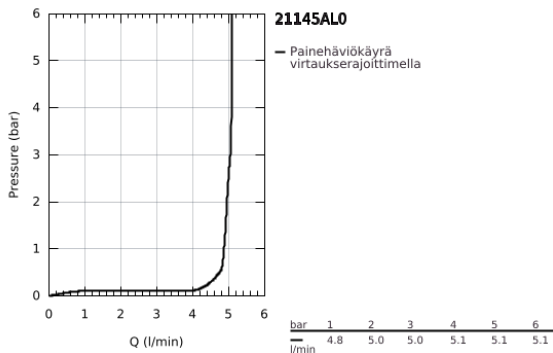

21 145 AL0 ATRIO KAKSIOTEHANA PESUALTAASEEN, DN 15 L-KOKO

TUOTESELOSTE

- Colour: Brushed Hard Graphite
- keraamiset sulut (CarboDur) 1/2", 90°
- GROHE LongLife -viimeistely
- GROHE EcoJoy-teknologia pienempään vedenkulutukseen ja täydelliseen suihkuun
- maximum flow rate (at 3 bar): 5 l/min
- Pika-asennusjärjestelmä
- kääntyvä juoksuputki varustettuna poresuuttimella ja virtauksen rajoittimella
- Kääntyvyys 0°, 150° ja 360°
- push-open pohjaventili 1/4"
- Joustavat liitosletkut
- with lever handles
- Mukana kahdet erilaiset peitelevykorkit hanoihin. Toiset ovat merkinnöillä "H" (hot) ja "C" (cold) ja toiset ovat ilman merkintöjä

21 145 AL0 ATRIO KAKSIOTEHANA PESUALTASEEN, DN 15 L-KOKO

VARAOSAT, lokakuuta 2021 – now

- 1: Lever handles (Tilausno. 14216AL0)
- 2: Keraaminen sulku 1/2" (Tilausno. 45883000)
- 2.1: O-rengas Ø 18,2 x Ø 1,7 (Tilausno. 0392400M)
- 3: Keraaminen sulku 1/2" (Tilausno. 45882000)
- 3.1: O-rengas Ø 18,2 x Ø 1,7 (Tilausno. 0392400M)
- 4: Juoksuputki (Tilausno. 101280AL00)
- 4.1: Laminaariporesuutin (Tilausno. 48408000)
- 4.2: Turvarengas (Tilausno. 4826600M)
- 4.3: Tiivisterengas (Tilausno. 0128500M)
- 5: Akselin kiinnityssarja (Tilausno. 48384000)
- 6: Push-open venttiili pesualtaalle (Tilausno. 65807AL0)