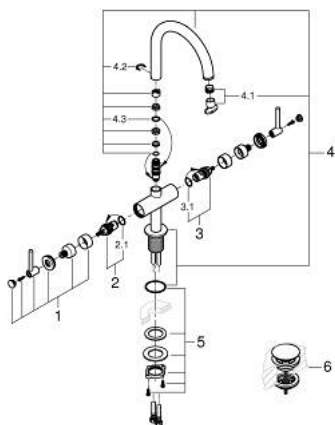

21 145 AL0 ATRIO KAKSIOTEHANA PESUALTAASEEN, DN 15 L-KOKO

TUOTESELOSTE

- Colour: Brushed Hard Graphite
- keraamiset sulut (CarboDur) 1/2", 90°
- GROHE LongLife -viimeistely
- GROHE EcoJoy-teknologia pienempään vedenkulutukseen ja täydelliseen suihkuun
- maximum flow rate (at 3 bar): 5 l/min
- Pika-asennusjärjestelmä
- kääntyvä juoksuputki varustettuna poresuuttimella ja virtauksen rajoittimella
- Kääntyvyys 0°, 150° ja 360°
- push-open pohjaventili 1/4"
- Joustavat liitosletkut
- with lever handles
- Mukana kahdet erilaiset peitelevykorkit hanoihin. Toiset ovat merkinnöillä "H" (hot) ja "C" (cold) ja toiset ovat ilman merkintöjä

21 145 AL0 ATRIO KAKSIOTEHANA PESUALTASEEN, DN 15 L-KOKO

VARAOSAT, lokakuuta 2021 – now

- 1: Lever handles (Tilausno. 14216AL0)
- 2: Keraaminen sulku 1/2" (Tilausno. 45883000)
- 2.1: O-rengas Ø 18,2 x Ø 1,7 (Tilausno. 0392400M)
- 3: Keraaminen sulku 1/2" (Tilausno. 45882000)
- 3.1: O-rengas Ø 18,2 x Ø 1,7 (Tilausno. 0392400M)
- 4: Juoksuputki (Tilausno. 101280AL00)
- 4.1: Laminaariporesuutin (Tilausno. 48408000)
- 4.2: Turvarengas (Tilausno. 4826600M)
- 4.3: Tiivisterengas (Tilausno. 0128500M)
- 5: Akselin kiinnityssarja (Tilausno. 48384000)
- 6: Push-open venttiili pesualtaalle (Tilausno. 65807AL0)