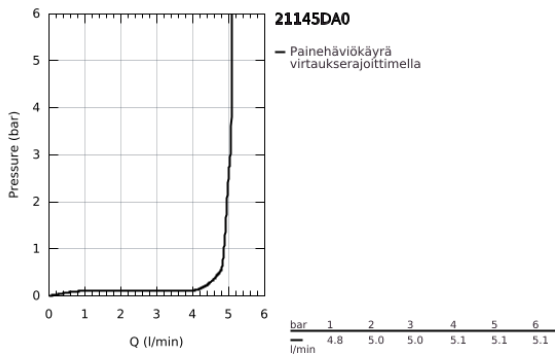

21 145 DA0 ATRIO KAKSIOTEHANA PESUALTAASEEN, DN 15 L-KOKO

TUOTESELOSTE

- Colour: Warm Sunset
- keraamiset sulut (CarboDur) 1/2", 90°
- GROHE LongLife -viimeistely
- GROHE EcoJoy-teknologia pienempään vedenkulutukseen ja täydelliseen suihkuun
- maximum flow rate (at 3 bar): 5 l/min
- Pika-asennusjärjestelmä
- kääntyvä juoksuputki varustettuna poresuuttimella ja virtauksen rajoittimella
- Kääntyvyys 0°, 150° ja 360°
- push-open pohjaventili 1/4"
- Joustavat liitosletkut
- with lever handles
- Mukana kahdet erilaiset peitelevykorkit hanoihin. Toiset ovat merkinnöillä "H" (hot) ja "C" (cold) ja toiset ovat ilman merkintöjä

21 145 DA0 ATRIO KAKSIOTEHANA PESUALTAASEEN, DN 15 L-KOKO

VARAOSAT, lokakuuta 2021 – now

- 1: Lever handles (Tilausno. 14216DA0)
- 2: Keraaminen sulku 1/2" (Tilausno. 45883000)
- 2.1: O-rengas Ø 18,2 x Ø 1,7 (Tilausno. 0392400M)
- 3: Keraaminen sulku 1/2" (Tilausno. 45882000)
- 3.1: O-rengas Ø 18,2 x Ø 1,7 (Tilausno. 0392400M)
- 4: Juoksuputki (Tilausno. 101280DA00)
- 4.1: Laminaariporesuutin (Tilausno. 48408000)
- 4.2: Turvarengas (Tilausno. 4826600M)
- 4.3: Tiivisterengas (Tilausno. 0128500M)
- 5: Akselin kiinnityssarja (Tilausno. 48384000)
- 6: Push-open venttiili pesualtaalle (Tilausno. 65807DA0)