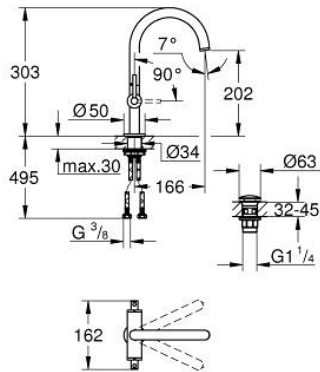

21 145 DA0 ATRIO KAKSIOTEHANA PESUALTAASEEN, DN 15 L-KOKO

TUOTESELOSTE

- Colour: Warm Sunset
- keraamiset sulut (CarboDur) 1/2", 90°
- GROHE LongLife -viimeistely
- GROHE EcoJoy-teknologia pienempään vedenkulutukseen ja täydelliseen suihkuun
- maximum flow rate (at 3 bar): 5 l/min
- Pika-asennusjärjestelmä
- kääntyvä juoksuputki varustettuna poresuuttimella ja virtauksen rajoittimella
- Kääntyvyys 0°, 150° ja 360°
- push-open pohjaventili 1/4"
- Joustavat liitosletkut
- with lever handles
- Mukana kahdet erilaiset peitelevykorkit hanoihin. Toiset ovat merkinnöillä "H" (hot) ja "C" (cold) ja toiset ovat ilman merkintöjä

21 145 DA0 ATRIO KAKSIOTEHANA PESUALTAASEEN, DN 15 L-KOKO

VARAOSAT, lokakuuta 2021 – now

- 1: Lever handles (Tilausno. 14216DA0)
- 2: Keraaminen sulku 1/2" (Tilausno. 45883000)
- 2.1: O-rengas Ø 18,2 x Ø 1,7 (Tilausno. 0392400M)
- 3: Keraaminen sulku 1/2" (Tilausno. 45882000)
- 3.1: O-rengas Ø 18,2 x Ø 1,7 (Tilausno. 0392400M)
- 4: Juoksuputki (Tilausno. 101280DA00)
- 4.1: Laminaariporesuutin (Tilausno. 48408000)
- 4.2: Turvarengas (Tilausno. 4826600M)
- 4.3: Tiivisterengas (Tilausno. 0128500M)
- 5: Akselin kiinnityssarja (Tilausno. 48384000)
- 6: Push-open venttiili pesualtaalle (Tilausno. 65807DA0)