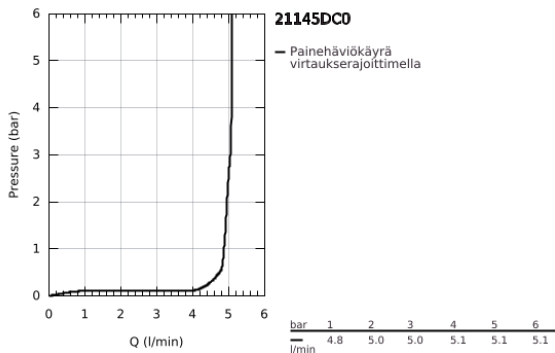

21 145 DC0 ATRIO KAKSIOTEHANA PESUALTAASEEN, DN 15 L-KOKO

TUOTESELOSTE

- Colour: Supersteel
- keraamiset sulut (CarboDur) 1/2", 90°
- GROHE LongLife -viimeistely
- GROHE EcoJoy-teknologia pienempään vedenkulutukseen ja täydelliseen suihkuun
- maximum flow rate (at 3 bar): 5 l/min
- Pika-asennusjärjestelmä
- kääntyvä juoksuputki varustettuna poresuuttimella ja virtauksen rajoittimella
- Kääntyvyys 0°, 150° ja 360°
- push-open pohjaventili 1/4"
- Joustavat liitosletkut
- with lever handles
- Mukana kahdet erilaiset peitelevykörkit hanoihin. Toiset ovat merkinnöillä "H" (hot) ja "C" (cold) ja toiset ovat ilman merkintöjä

21 145 DC0 ATRIO KAKSIOTEHANA PESUALTAASEEN, DN 15 L-KOKO

VARAOSAT, lokakuuta 2021 – now

1: Lever handles (Tilausno. 14216DC0)

2: Keraaminen sulku 1/2" (Tilausno. 45883000)

2.1: O-rengas Ø 18,2 x Ø 1,7 (Tilausno. 0392400M)