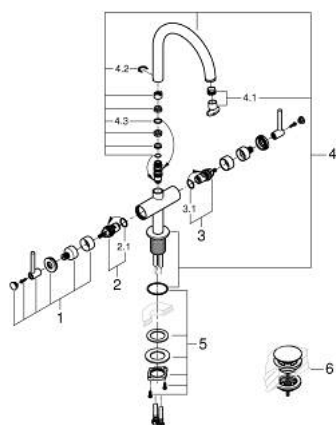

21 145 DC0 ATRIO KAKSIOTEHANA PESUALTAASEEN, DN 15 L-KOKO

TUOTESELOSTE

- Colour: Supersteel
- keraamiset sulut (CarboDur) 1/2", 90°
- GROHE LongLife -viimeistely
- GROHE EcoJoy-teknologia pienempään vedenkulutukseen ja täydelliseen suihkuun
- maximum flow rate (at 3 bar): 5 l/min
- Pika-asennusjärjestelmä
- kääntyvä juoksuputki varustettuna poresuuttimella ja virtauksen rajoittimella
- Kääntyvyys 0°, 150° ja 360°
- push-open pohjaventili 1/4"
- Joustavat liitosletkut
- with lever handles
- Mukana kahdet erilaiset peitelevykörkit hanoihin. Toiset ovat merkinnöillä "H" (hot) ja "C" (cold) ja toiset ovat ilman merkintöjä

21 145 DC0 ATRIO KAKSIOTEHANA PESUALTAASEEN, DN 15 L-KOKO

VARAOSAT, lokakuuta 2021 – now

1: Lever handles (Tilausno. 14216DC0)

2: Keraaminen sulku 1/2" (Tilausno. 45883000)

2.1: O-rengas Ø 18,2 x Ø 1,7 (Tilausno. 0392400M)

3: Keraaminen sulku 1/2" (Tilausno. 45882000)

3.1: O-rengas Ø 18,2 x Ø 1,7 (Tilausno. 0392400M)

4: Juoksuputki (Tilausno. 101280DC00)

4.1: Laminaariporesuutin (Tilausno. 48408000)

4.2: Turvarengas (Tilausno. 4826600M)

4.3: Tiivisterengas (Tilausno. 0128500M)

5: Akselin kiinnityssarja (Tilausno. 48384000)

6: Push-open venttiili pesualtaalle (Tilausno. 65807DC0)