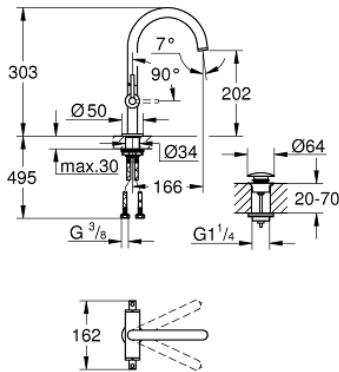

21 145 DC0 ATRIO KAKSIOTEHANA PESUALTAASEEN, DN 15 L-KOKO

TUOTESELOSTE

- Colour: Supersteel
- keraamiset sulut (CarboDur) 1/2", 90°
- GROHE LongLife -viimeistely
- GROHE EcoJoy-teknologia pienempään vedenkulutukseen ja täydelliseen suihkuun
- maximum flow rate (at 3 bar): 5 l/min
- Pika-asennusjärjestelmä
- kääntyvä juoksuputki varustettuna poresuuttimella ja virtauksen rajoittimella
- Kääntyvyys 0°, 150° ja 360°
- push-open pohjaventili 1/4"
- Joustavat liitosletkut
- with lever handles
- Mukana kahdet erilaiset peitelevykörkit hanoihin. Toiset ovat merkinnöillä "H" (hot) ja "C" (cold) ja toiset ovat ilman merkintöjä

21 145 DC0 ATRIO KAKSIOTEHANA PESUALTAASEEN, DN 15 L-KOKO

VARAOSAT, lokakuuta 2021 – now

1: Lever handles (Tilausno. 14216DC0)

2: Keraaminen sulku 1/2" (Tilausno. 45883000)

2.1: O-rengas Ø 18,2 x Ø 1,7 (Tilausno. 0392400M)

3: Keraaminen sulku 1/2" (Tilausno. 45882000)

3.1: O-rengas Ø 18,2 x Ø 1,7 (Tilausno. 0392400M)

4: Juoksuputki (Tilausno. 101280DC00)

4.1: Laminaariporesuutin (Tilausno. 48408000)

4.2: Turvarengas (Tilausno. 4826600M)

4.3: Tiivisterengas (Tilausno. 0128500M)

5: Akselin kiinnityssarja (Tilausno. 48384000)

6: Push-open venttiili pesualtaalle (Tilausno. 65807DC0)