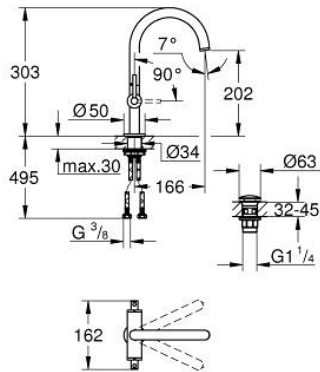

21 145 GL0 ATRIO KAKSIOTEHANA PESUALTAASEEN, DN 15 L-KOKO

TUOTESELOSTE

- Colour: Cool Sunrise
- keraamiset sulut (CarboDur) 1/2", 90°
- GROHE LongLife -viimeistely
- GROHE EcoJoy-teknologia pienempään vedenkulutukseen ja täydelliseen suihkuun
- maximum flow rate (at 3 bar): 5 l/min
- Pika-asennusjärjestelmä
- kääntyvä juoksuputki varustettuna poresuuttimella ja virtauksen rajoittimella
- Kääntyvyys 0°, 150° ja 360°
- push-open pohjaventili 1/4"
- Joustavat liitosletkut
- with lever handles
- Mukana kahdet erilaiset peitelevykorkit hanoihin. Toiset ovat merkinnöillä "H" (hot) ja "C" (cold) ja toiset ovat ilman merkintöjä

21 145 GL0 ATRIO KAKSIOTEHANA PESUALTASEEN, DN 15 L-KOKO

VARAOSAT, lokakuuta 2021 – now

- 1: Lever handles (Tilausno. 14216GL0)
- 2: Keraaminen sulku 1/2" (Tilausno. 45883000)
- 2.1: O-rengas Ø 18,2 x Ø 1,7 (Tilausno. 0392400M)
- 3: Keraaminen sulku 1/2" (Tilausno. 45882000)
- 3.1: O-rengas Ø 18,2 x Ø 1,7 (Tilausno. 0392400M)
- 4: Juoksuputki (Tilausno. 101280GL00)
- 4.1: Laminaariporesuutin (Tilausno. 48408000)
- 4.2: Turvarengas (Tilausno. 4826600M)
- 4.3: Tiivisterengas (Tilausno. 0128500M)
- 5: Akselin kiinnityssarja (Tilausno. 48384000)
- 6: Push-open venttiili pesualtaalle (Tilausno. 65807GL0)