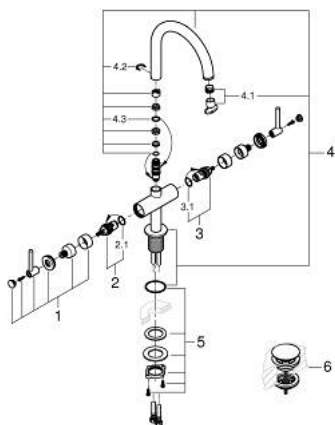

21 145 GL0 ATRIO KAKSIOTEHANA PESUALTAASEEN, DN 15 L-KOKO

TUOTESELOSTE

- Colour: Cool Sunrise
- keraamiset sulut (CarboDur) 1/2", 90°
- GROHE LongLife -viimeistely
- GROHE EcoJoy-teknologia pienempään vedenkulutukseen ja täydelliseen suihkuun
- maximum flow rate (at 3 bar): 5 l/min
- Pika-asennusjärjestelmä
- kääntyvä juoksuputki varustettuna poresuuttimella ja virtauksen rajoittimella
- Kääntyvyys 0°, 150° ja 360°
- push-open pohjaventili 1/4"
- Joustavat liitosletkut
- with lever handles
- Mukana kahdet erilaiset peitelevykorkit hanoihin. Toiset ovat merkinnöillä "H" (hot) ja "C" (cold) ja toiset ovat ilman merkintöjä

21 145 GL0 ATRIO KAKSIOTEHANA PESUALTASEEN, DN 15 L-KOKO

VARAOSAT, lokakuuta 2021 – now

- 1: Lever handles (Tilausno. 14216GL0)
- 2: Keraaminen sulku 1/2" (Tilausno. 45883000)
- 2.1: O-rengas Ø 18,2 x Ø 1,7 (Tilausno. 0392400M)
- 3: Keraaminen sulku 1/2" (Tilausno. 45882000)
- 3.1: O-rengas Ø 18,2 x Ø 1,7 (Tilausno. 0392400M)
- 4: Juoksuputki (Tilausno. 101280GL00)
- 4.1: Laminaariporesuutin (Tilausno. 48408000)
- 4.2: Turvarengas (Tilausno. 4826600M)
- 4.3: Tiivisterengas (Tilausno. 0128500M)
- 5: Akselin kiinnityssarja (Tilausno. 48384000)
- 6: Push-open venttiili pesualtaalle (Tilausno. 65807GL0)