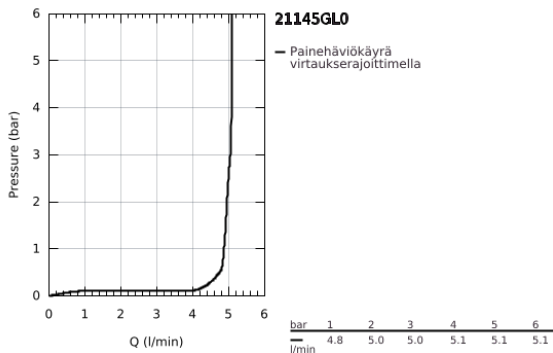

21 145 GL0 ATRIO KAKSIOTEHANA PESUALTAASEEN, DN 15 L-KOKO

TUOTESELOSTE

- Colour: Cool Sunrise
- keraamiset sulut (CarboDur) 1/2", 90°
- GROHE LongLife -viimeistely
- GROHE EcoJoy-teknologia pienempään vedenkulutukseen ja täydelliseen suihkuun
- maximum flow rate (at 3 bar): 5 l/min
- Pika-asennusjärjestelmä
- kääntyvä juoksuputki varustettuna poresuuttimella ja virtauksen rajoittimella
- Kääntyvyys 0°, 150° ja 360°
- push-open pohjaventili 1/4"
- Joustavat liitosletkut
- with lever handles
- Mukana kahdet erilaiset peitelevykorkit hanoihin. Toiset ovat merkinnöillä "H" (hot) ja "C" (cold) ja toiset ovat ilman merkintöjä

21 145 GL0 ATRIO KAKSIOTEHANA PESUALTASEEN, DN 15 L-KOKO

VARAOSAT, lokakuuta 2021 – now

- 1: Lever handles (Tilausno. 14216GL0)
- 2: Keraaminen sulku 1/2" (Tilausno. 45883000)
- 2.1: O-rengas Ø 18,2 x Ø 1,7 (Tilausno. 0392400M)
- 3: Keraaminen sulku 1/2" (Tilausno. 45882000)
- 3.1: O-rengas Ø 18,2 x Ø 1,7 (Tilausno. 0392400M)
- 4: Juoksuputki (Tilausno. 101280GL00)
- 4.1: Laminaariporesuutin (Tilausno. 48408000)
- 4.2: Turvarengas (Tilausno. 4826600M)
- 4.3: Tiivisterengas (Tilausno. 0128500M)
- 5: Akselin kiinnityssarja (Tilausno. 48384000)
- 6: Push-open venttiili pesualtaalle (Tilausno. 65807GL0)