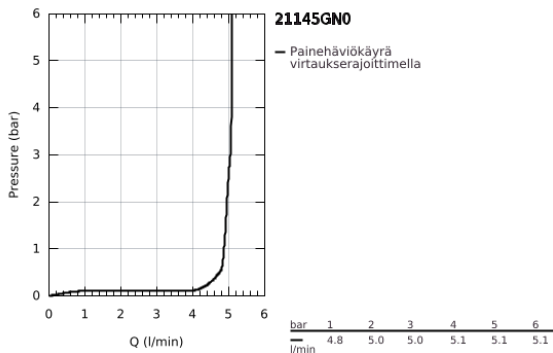

### TUOTESELOSTE

- Colour: Brushed Cool Sunrise
- keraamiset sulut (CarboDur) 1/2", 90°
- GROHE LongLife -viimeistely
- GROHE EcoJoy-teknologia pienempään vedenkulutukseen ja täydelliseen suihkuun
- maximum flow rate (at 3 bar): 5 l/min
- Pika-asennusjärjestelmä
- kääntyvä juoksuputki varustettuna poresuuttimella ja virtauksen rajoittimella
- Kääntyvyys 0°, 150° ja 360°
- push-open pohjaventili 1/4"
- Joustavat liitosletkut
- with lever handles
- Mukana kahdet erilaiset peitelevykörkit hanoihin. Toiset ovat merkinnöillä "H" (hot) ja "C" (cold) ja toiset ovat ilman merkintöjä