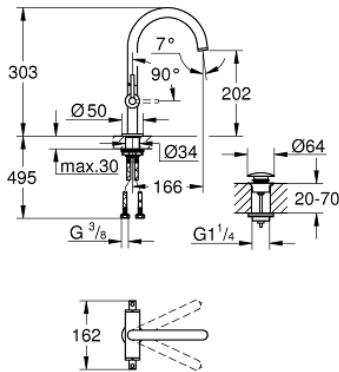

### TUOTESELOSTE

- Colour: Brushed Cool Sunrise
- keraamiset sulut (CarboDur) 1/2", 90°
- GROHE LongLife -viimeistely
- GROHE EcoJoy-teknologia pienempään vedenkulutukseen ja täydelliseen suihkuun
- maximum flow rate (at 3 bar): 5 l/min
- Pika-asennusjärjestelmä
- kääntyvä juoksuputki varustettuna poresuuttimella ja virtauksen rajoittimella
- Kääntyvyys 0°, 150° ja 360°
- push-open pohjaventili 1/4"
- Joustavat liitosletkut
- with lever handles
- Mukana kahdet erilaiset peitelevykörkit hanoihin. Toiset ovat merkinnöillä "H" (hot) ja "C" (cold) ja toiset ovat ilman merkintöjä

### VARAOSAT, marraskuuta 2022 – now

- 1: Lever handles (Tilausno. 14216DA0)
- 2: Keraaminen sulku 1/2" (Tilausno. 45883000)
- 2.1: O-rengas Ø 18,2 x Ø 1,7 (Tilausno. 0392400M)
- 3: Keraaminen sulku 1/2" (Tilausno. 45882000)
- 3.1: O-rengas Ø 18,2 x Ø 1,7 (Tilausno. 0392400M)
- 4: Juoksuputki (Tilausno. 101280DA00)
- 4.1: Laminaariporesuutin (Tilausno. 48408000)
- 4.2: Turvarengas (Tilausno. 4826600M)
- 4.3: Tiivisterengas (Tilausno. 0128500M)
- 5: Akselin kiinnityssarja (Tilausno. 48384000)
- 6: Push-open venttiili pesualtaalle (Tilausno. 65807DA0)