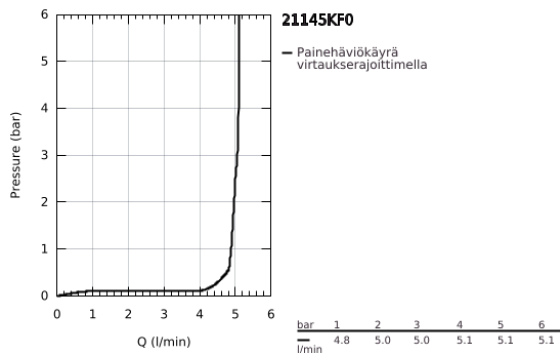

21 145 KF0 ATRIO KAKSIOTEHANA PESUALTASEEN, DN 15 L-KOKO

TUOTESELOSTE

- Colour: phantom black
- keraamiset sulut (CarboDur) 1/2", 90°
- GROHE EcoJoy-teknologia pienempään vedenkulutukseen ja täydelliseen suihkuun
- maximum flow rate (at 3 bar): 5 l/min
- Pika-asennusjärjestelmä
- kääntyvä juoksuputki varustettuna poresuuttimella ja virtauksen rajoittimella
- Kääntyvyys 0°, 150° ja 360°
- push-open pohjaventtili 1/4"
- Joustavat liitosletkut
- with lever handles
- Mukana kahdet erilaiset peitelevykorkit hanoihin. Toiset ovat merkinnöillä "H" (hot) ja "C" (cold) ja toiset ovat ilman merkintöjä

21 145 KF0 ATRIO KAKSIOTEHANA PESUALTASEEN, DN 15 L-KOKO

VARAOSAT, tammikuuta 2024 – now

- 1: Lever handles (Tilausno. 14216KF0)
- 2: Keraaminen sulku 1/2" (Tilausno. 45883000)
- 2.1: O-rengas Ø 18,2 x Ø 1,7 (Tilausno. 0392400M)
- 3: Keraaminen sulku 1/2" (Tilausno. 45882000)
- 3.1: O-rengas Ø 18,2 x Ø 1,7 (Tilausno. 0392400M)
- 4: Juoksuputki (Tilausno. 101280KF00)
- 4.1: Laminaariporesuutin (Tilausno. 48408000)
- 4.2: Turvarengas (Tilausno. 4826600M)
- 4.3: Tiivisterengas (Tilausno. 0128500M)
- 5: Akselin kiinnityssarja (Tilausno. 48384000)
- 6: Push-open venttiili pesualtaalle (Tilausno. 65807KF0)