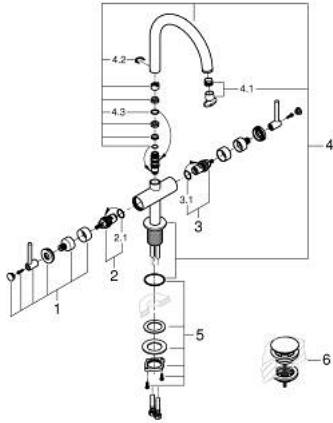

21 145 KF0 ATRIO KAKSIOTEHANA PESUALTASEEN, DN 15 L-KOKO

TUOTESELOSTE

- Colour: phantom black
- keraamiset sulut (CarboDur) 1/2", 90°
- GROHE EcoJoy-teknologia pienempään vedenkulutukseen ja täydelliseen suihkuun
- maximum flow rate (at 3 bar): 5 l/min
- Pika-asennusjärjestelmä
- kääntyvä juoksuputki varustettuna poresuuttimella ja virtauksen rajoittimella
- Kääntyvyys 0°, 150° ja 360°
- push-open pohjaventtili 1/4"
- Joustavat liitosletkut
- with lever handles
- Mukana kahdet erilaiset peitelevykorkit hanoihin. Toiset ovat merkinnöillä "H" (hot) ja "C" (cold) ja toiset ovat ilman merkintöjä

21 145 KF0 ATRIO KAKSIOTEHANA PESUALTASEEN, DN 15 L-KOKO

VARAOSAT, tammikuuta 2024 – now

- 1: Lever handles (Tilausno. 14216KF0)
- 2: Keraaminen sulku 1/2" (Tilausno. 45883000)
- 2.1: O-rengas Ø 18,2 x Ø 1,7 (Tilausno. 0392400M)
- 3: Keraaminen sulku 1/2" (Tilausno. 45882000)
- 3.1: O-rengas Ø 18,2 x Ø 1,7 (Tilausno. 0392400M)
- 4: Juoksuputki (Tilausno. 101280KF00)
- 4.1: Laminaariporesuutin (Tilausno. 48408000)
- 4.2: Turvarengas (Tilausno. 4826600M)
- 4.3: Tiivisterengas (Tilausno. 0128500M)
- 5: Akselin kiinnityssarja (Tilausno. 48384000)
- 6: Push-open venttiili pesualtaalle (Tilausno. 65807KF0)