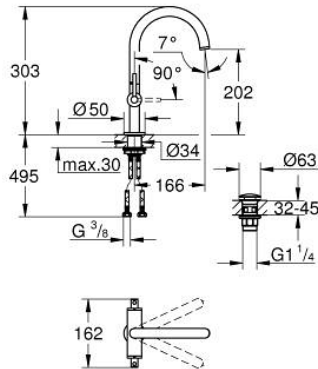

21 145 KF0 ATRIO KAKSIOTEHANA PESUALTASEEN, DN 15 L-KOKO

TUOTESELOSTE

- Colour: phantom black
- keraamiset sulut (CarboDur) 1/2", 90°
- GROHE EcoJoy-teknologia pienempään vedenkulutukseen ja täydelliseen suihkuun
- maximum flow rate (at 3 bar): 5 l/min
- Pika-asennusjärjestelmä
- kääntyvä juoksuputki varustettuna poresuuttimella ja virtauksen rajoittimella
- Kääntyvyys 0°, 150° ja 360°
- push-open pohjaventtili 1/4"
- Joustavat liitosletkut
- with lever handles
- Mukana kahdet erilaiset peitelevykorkit hanoihin. Toiset ovat merkinnöillä "H" (hot) ja "C" (cold) ja toiset ovat ilman merkintöjä

21 145 KF0 ATRIO KAKSIOTEHANA PESUALTASEEN, DN 15 L-KOKO

VARAOSAT, tammikuuta 2024 – now

- 1: Lever handles (Tilausno. 14216KF0)
- 2: Keraaminen sulku 1/2" (Tilausno. 45883000)
- 2.1: O-rengas Ø 18,2 x Ø 1,7 (Tilausno. 0392400M)
- 3: Keraaminen sulku 1/2" (Tilausno. 45882000)
- 3.1: O-rengas Ø 18,2 x Ø 1,7 (Tilausno. 0392400M)
- 4: Juoksuputki (Tilausno. 101280KF00)
- 4.1: Laminaariporesuutin (Tilausno. 48408000)
- 4.2: Turvarengas (Tilausno. 4826600M)
- 4.3: Tiivisterengas (Tilausno. 0128500M)
- 5: Akselin kiinnityssarja (Tilausno. 48384000)
- 6: Push-open venttiili pesualtaalle (Tilausno. 65807KF0)