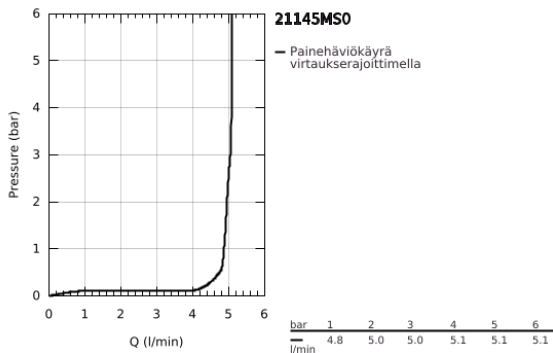

21 145 MS0 ATRIO KAKSIOTEHANA PESUALTAASEEN, DN 15 L-KOKO

TUOTESELOSTE

- Colour: satin steel
- keraamiset sulut (CarboDur) 1/2", 90°
- GROHE LongLife -viimeistely
- GROHE EcoJoy-teknologia pienempään vedenkulutukseen ja täydelliseen suihkuun
- maximum flow rate (at 3 bar): 5 l/min
- Pika-asennusjärjestelmä
- kääntyvä juoksuputki varustettuna poresuuttimella ja virtauksen rajoittimella
- Kääntyvyys 0°, 150° ja 360°
- push-open pohjaventili 1/4"
- Joustavat liitosletkut
- with lever handles
- Mukana kahdet erilaiset peitelevykorkit hanoihin. Toiset ovat merkinnöillä "H" (hot) ja "C" (cold) ja toiset ovat ilman merkintöjä

21 145 MS0 ATRIO KAKSIOTEHANA PESUALTAASEEN, DN 15 L-KOKO

VARAOSAT, lokakuuta 2022 – now

- 1: Lever handles (Tilausno. 14216MS0)
- 2: Keraaminen sulku 1/2" (Tilausno. 45883000)
- 2.1: O-rengas Ø 18,2 x Ø 1,7 (Tilausno. 0392400M)
- 3: Keraaminen sulku 1/2" (Tilausno. 45882000)
- 3.1: O-rengas Ø 18,2 x Ø 1,7 (Tilausno. 0392400M)
- 4: Juoksuputki (Tilausno. 101280MS00)
- 4.1: Laminaariporesuutin (Tilausno. 48408000)
- 4.2: Turvarengas (Tilausno. 4826600M)
- 4.3: Tiivisterengas (Tilausno. 0128500M)
- 5: Akselin kiinnityssarja (Tilausno. 48384000)
- 6: Push-open venttiili pesualtaalle (Tilausno. 65807MS0)