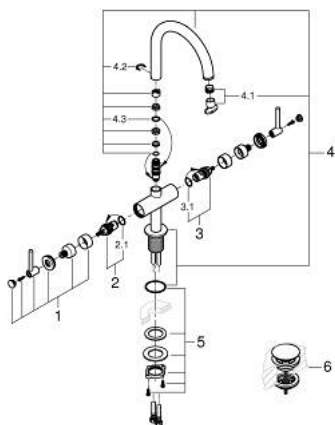

21 145 MS0 ATRIO KAKSIOTEHANA PESUALTAASEEN, DN 15 L-KOKO

TUOTESELOSTE

- Colour: satin steel
- keraamiset sulut (CarboDur) 1/2", 90°
- GROHE LongLife -viimeistely
- GROHE EcoJoy-teknologia pienempään vedenkulutukseen ja täydelliseen suihkuun
- maximum flow rate (at 3 bar): 5 l/min
- Pika-asennusjärjestelmä
- kääntyvä juoksuputki varustettuna poresuuttimella ja virtauksen rajoittimella
- Kääntyvyys 0°, 150° ja 360°
- push-open pohjaventili 1/4"
- Joustavat liitosletkut
- with lever handles
- Mukana kahdet erilaiset peitelevykorkit hanoihin. Toiset ovat merkinnöillä "H" (hot) ja "C" (cold) ja toiset ovat ilman merkintöjä

21 145 MS0 ATRIO KAKSIOTEHANA PESUALTAASEEN, DN 15 L-KOKO

VARAOSAT, lokakuuta 2022 – now

- 1: Lever handles (Tilausno. 14216MS0)
- 2: Keraaminen sulku 1/2" (Tilausno. 45883000)
- 2.1: O-rengas Ø 18,2 x Ø 1,7 (Tilausno. 0392400M)
- 3: Keraaminen sulku 1/2" (Tilausno. 45882000)
- 3.1: O-rengas Ø 18,2 x Ø 1,7 (Tilausno. 0392400M)
- 4: Juoksuputki (Tilausno. 101280MS00)
- 4.1: Laminaariporesuutin (Tilausno. 48408000)
- 4.2: Turvarengas (Tilausno. 4826600M)
- 4.3: Tiivisterengas (Tilausno. 0128500M)
- 5: Akselin kiinnityssarja (Tilausno. 48384000)
- 6: Push-open venttiili pesualtaalle (Tilausno. 65807MS0)