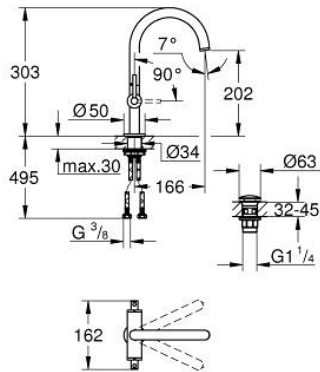

21 145 MS0 ATRIO KAKSIOTEHANA PESUALTAASEEN, DN 15 L-KOKO

TUOTESELOSTE

- Colour: satin steel
- keraamiset sulut (CarboDur) 1/2", 90°
- GROHE LongLife -viimeistely
- GROHE EcoJoy-teknologia pienempään vedenkulutukseen ja täydelliseen suihkuun
- maximum flow rate (at 3 bar): 5 l/min
- Pika-asennusjärjestelmä
- kääntyvä juoksuputki varustettuna poresuuttimella ja virtauksen rajoittimella
- Kääntyvyys 0°, 150° ja 360°
- push-open pohjaventili 1/4"
- Joustavat liitosletkut
- with lever handles
- Mukana kahdet erilaiset peitelevykorkit hanoihin. Toiset ovat merkinnöillä "H" (hot) ja "C" (cold) ja toiset ovat ilman merkintöjä

21 145 MS0 ATRIO KAKSIOTEHANA PESUALTAASEEN, DN 15 L-KOKO

VARAOSAT, lokakuuta 2022 – now

- 1: Lever handles (Tilausno. 14216MS0)
- 2: Keraaminen sulku 1/2" (Tilausno. 45883000)
- 2.1: O-rengas Ø 18,2 x Ø 1,7 (Tilausno. 0392400M)
- 3: Keraaminen sulku 1/2" (Tilausno. 45882000)
- 3.1: O-rengas Ø 18,2 x Ø 1,7 (Tilausno. 0392400M)
- 4: Juoksuputki (Tilausno. 101280MS00)
- 4.1: Laminaariporesuutin (Tilausno. 48408000)
- 4.2: Turvarengas (Tilausno. 4826600M)
- 4.3: Tiivisterengas (Tilausno. 0128500M)
- 5: Akselin kiinnityssarja (Tilausno. 48384000)
- 6: Push-open venttiili pesualtaalle (Tilausno. 65807MS0)