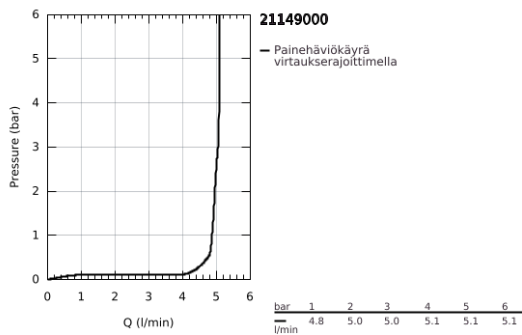

21 149 000 ATRIO KAKSIOTEHANA PESUALTASEEN, DN 15 XL-KOKO

TUOTESELOSTE

- Colour: chrome
- Erillisille pesualtaille
- keraamiset sulut (CarboDur) 1/2", 90°
- GROHE LongLife viimeistely
- GROHE EcoJoy-teknologia pienempään vedenkulutukseen ja täydelliseen suihkuun
- maximum flow rate (at 3 bar): 5 l/min
- Pika-asennusjärjestelmä
- kääntyvä juoksuputki varustettuna poresuuttimella ja virtauksen rajoittimella
- Kääntyvyys 0°, 150° ja 360°
- push-open pohjaventtili 1/4"
- Joustavat liitosletkut
- ristikahvalla
- Mukana kahdet erilaiset peitelevykorkit hanoiin. Toiset ovat merkinnöillä "H" (hot) ja "C" (cold) ja toiset ovat ilman merkintöjä

21 149 000 ATRIO KAKSIOTEHANA PESUALTAASEEN, DN 15 XL-KOKO

VARAOSAT, lokakuuta 2021 – now

- 1: Cross handles (Tilausno. 14215000)
- 2: Keraaminen sulku 1/2" (Tilausno. 45883000)
- 2.1: O-rengas Ø 18,2 x Ø 1,7 (Tilausno. 0392400M)
- 3: Keraaminen sulku 1/2" (Tilausno. 45882000)
- 3.1: O-rengas Ø 18,2 x Ø 1,7 (Tilausno. 0392400M)
- 4: Juoksuputki (Tilausno. 1012810000)
- 4.1: Laminaariporesuutin (Tilausno. 48408000)
- 4.2: Turvarengas (Tilausno. 4826600M)
- 4.3: Tiivisterengas (Tilausno. 0128500M)
- 5: Akselin kiinnityssarja (Tilausno. 48384000)
- 6: Push-open venttiili pesualtaalle (Tilausno. 65807000)