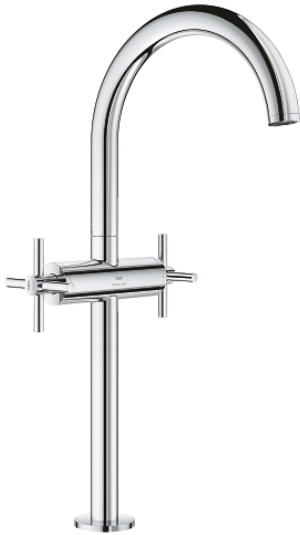

21 149 000 ATRIO KAKSIOTEHANA PESUALTASEEN, DN 15 XL-KOKO

TUOTESELOSTE

- Colour: chrome
- Erillisille pesualtaille
- keraamiset sulut (CarboDur) 1/2", 90°
- GROHE LongLife viimeistely
- GROHE EcoJoy-teknologia pienempään vedenkulutukseen ja täydelliseen suihkuun
- maximum flow rate (at 3 bar): 5 l/min
- Pika-asennusjärjestelmä
- kääntyvä juoksuputki varustettuna poresuuttimella ja virtauksen rajoittimella
- Kääntyvyys 0°, 150° ja 360°
- push-open pohjaventtili 1/4"
- Joustavat liitosletkut
- ristikahvalla
- Mukana kahdet erilaiset peitelevykorkit hanoiin. Toiset ovat merkinnöillä "H" (hot) ja "C" (cold) ja toiset ovat ilman merkintöjä

21 149 000 ATRIO KAKSIOTEHANA PESUALTAASEEN, DN 15 XL-KOKO

VARAOSAT, lokakuuta 2021 – now

- 1: Cross handles (Tilausno. 14215000)
- 2: Keraaminen sulku 1/2" (Tilausno. 45883000)
- 2.1: O-rengas Ø 18,2 x Ø 1,7 (Tilausno. 0392400M)
- 3: Keraaminen sulku 1/2" (Tilausno. 45882000)
- 3.1: O-rengas Ø 18,2 x Ø 1,7 (Tilausno. 0392400M)
- 4: Juoksuputki (Tilausno. 1012810000)
- 4.1: Laminaariporesuutin (Tilausno. 48408000)
- 4.2: Turvarengas (Tilausno. 4826600M)
- 4.3: Tiivisterengas (Tilausno. 0128500M)
- 5: Akselin kiinnityssarja (Tilausno. 48384000)
- 6: Push-open venttiili pesualtaalle (Tilausno. 65807000)