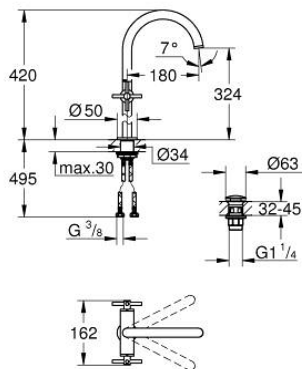

21 149 000 ATRIO KAKSIOTEHANA PESUALTASEEN, DN 15 XL-KOKO

TUOTESELOSTE

- Colour: chrome
- Erillisille pesualtaille
- keraamiset sulut (CarboDur) 1/2", 90°
- GROHE LongLife viimeistely
- GROHE EcoJoy-teknologia pienempään vedenkulutukseen ja täydelliseen suihkuun
- maximum flow rate (at 3 bar): 5 l/min
- Pika-asennusjärjestelmä
- kääntyvä juoksuputki varustettuna poresuuttimella ja virtauksen rajoittimella
- Kääntyvyys 0°, 150° ja 360°
- push-open pohjaventtili 1/4"
- Joustavat liitosletkut
- ristikahvalla
- Mukana kahdet erilaiset peitelevykorkit hanoiin. Toiset ovat merkinnöillä "H" (hot) ja "C" (cold) ja toiset ovat ilman merkintöjä

21 149 000 ATRIO KAKSIOTEHANA PESUALTAASEEN, DN 15 XL-KOKO

VARAOSAT, lokakuuta 2021 – now

- 1: Cross handles (Tilausno. 14215000)
- 2: Keraaminen sulku 1/2" (Tilausno. 45883000)
- 2.1: O-rengas Ø 18,2 x Ø 1,7 (Tilausno. 0392400M)
- 3: Keraaminen sulku 1/2" (Tilausno. 45882000)
- 3.1: O-rengas Ø 18,2 x Ø 1,7 (Tilausno. 0392400M)
- 4: Juoksuputki (Tilausno. 1012810000)
- 4.1: Laminaariporesuutin (Tilausno. 48408000)
- 4.2: Turvarengas (Tilausno. 4826600M)
- 4.3: Tiivisterengas (Tilausno. 0128500M)
- 5: Akselin kiinnityssarja (Tilausno. 48384000)
- 6: Push-open venttiili pesualtaalle (Tilausno. 65807000)