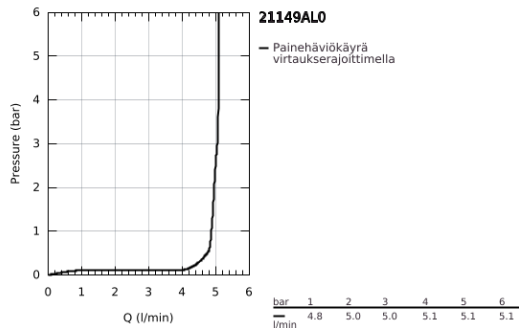

### TUOTESELOSTE

- Colour: Brushed Hard Graphite
- Erillisille pesualtaille
- keraamiset sulut (CarboDur) 1/2", 90°
- GROHE LongLife -viimeistely
- GROHE EcoJoy-teknologia pienempään vedenkulutukseen ja täydelliseen suihkuun
- maximum flow rate (at 3 bar): 5 l/min
- Pika-asennusjärjestelmä
- kääntyvä juoksuputki varustettuna poresuuttimella ja virtauksen rajoittimella
- Kääntyvyys 0°, 150° ja 360°
- push-open pohjaventtiili 1/4"
- Joustavat liitosletkut
- ristikahvilla
- Mukana kahdet erilaiset peitelevykorkit hanoiin. Toiset ovat merkinnöillä "H" (hot) ja "C" (cold) ja toiset ovat ilman merkintöjä