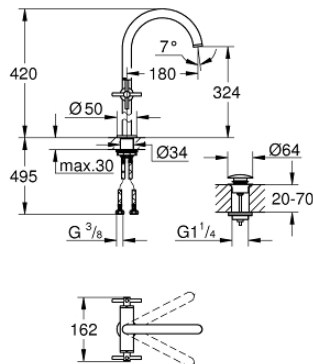

### TUOTESELOSTE

- Colour: Brushed Hard Graphite
- Erillisille pesualtaille
- keraamiset sulut (CarboDur) 1/2", 90°
- GROHE LongLife -viimeistely
- GROHE EcoJoy-teknologia pienempään vedenkulutukseen ja täydelliseen suihkuun
- maximum flow rate (at 3 bar): 5 l/min
- Pika-asennusjärjestelmä
- kääntyvä juoksuputki varustettuna poresuuttimella ja virtauksen rajoittimella
- Kääntyvyys 0°, 150° ja 360°
- push-open pohjaventtiili 1/4"
- Joustavat liitosletkut
- ristikahvilla
- Mukana kahdet erilaiset peitelevykorkit hanoiin. Toiset ovat merkinnöillä "H" (hot) ja "C" (cold) ja toiset ovat ilman merkintöjä

### VARAOSAT, lokakuuta 2021 – now

- 1: Cross handles (Tilausno. 14215AL0)
- 2: Keraaminen sulku 1/2" (Tilausno. 45883000)
- 2.1: O-rengas Ø 18,2 x Ø 1,7 (Tilausno. 0392400M)
- 3: Keraaminen sulku 1/2" (Tilausno. 45882000)
- 3.1: O-rengas Ø 18,2 x Ø 1,7 (Tilausno. 0392400M)
- 4: Juoksuputki (Tilausno. 101281AL00)
- 4.1: Laminaariporesuutin (Tilausno. 48408000)
- 4.2: Turvarengas (Tilausno. 4826600M)
- 4.3: Tiivisterengas (Tilausno. 0128500M)
- 5: Akselin kiinnityssarja (Tilausno. 48384000)
- 6: Push-open venttiili pesualtaalle (Tilausno. 65807AL0)