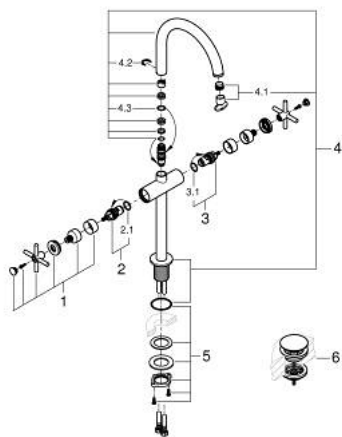

21 149 DA0 ATRIO KAKSIOTEHANA PESUALTAASEEN, DN 15 XL-KOKO

TUOTESELOSTE

- Colour: Warm Sunset
- Erillisille pesualtaille
- keraamiset sulut (CarboDur) 1/2", 90°
- GROHE LongLife -viimeistely
- GROHE EcoJoy-teknologia pienempään vedenkulutukseen ja täydelliseen suihkuun
- maximum flow rate (at 3 bar): 5 l/min
- Pika-asennusjärjestelmä
- kääntyvä juoksuputki varustettuna poresuuttimella ja virtauksen rajoittimella
- Kääntyvyys 0°, 150° ja 360°
- push-open pohjaventtili 1/4"
- Joustavat liitosletkut
- ristikahvalla
- Mukana kahdet erilaiset peitelevykorkit hanoihin. Toiset ovat merkinnöillä "H" (hot) ja "C" (cold) ja toiset ovat ilman merkintöjä

21 149 DA0 **ATRIO KAKSIOTEHANA PESUALTAASEEN, DN 15
XL-KOKO**

VARAOSAT, lokakuuta 2021 – now

- 1: Cross handles (Tilausno. 14215DA0)
- 2: Keraaminen sulku 1/2" (Tilausno. 45883000)
- 2.1: O-rengas Ø 18,2 x Ø 1,7 (Tilausno. 0392400M)
- 3: Keraaminen sulku 1/2" (Tilausno. 45882000)
- 3.1: O-rengas Ø 18,2 x Ø 1,7 (Tilausno. 0392400M)
- 4: Juoksuputki (Tilausno. 101281DA00)
- 4.1: Laminaariporesuutin (Tilausno. 48408000)
- 4.2: Turvarengas (Tilausno. 4826600M)
- 4.3: Tiivisterengas (Tilausno. 0128500M)
- 5: Akselin kiinnityssarja (Tilausno. 48384000)
- 6: Push-open venttiili pesualtaalle (Tilausno. 65807DA0)