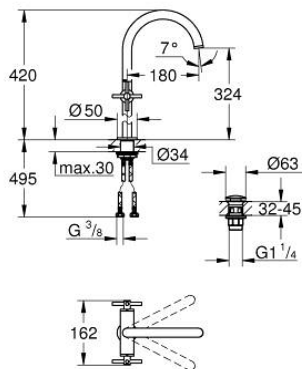

21 149 DA0 ATRIO KAKSIOTEHANA PESUALTAASEEN, DN 15 XL-KOKO

TUOTESELOSTE

- Colour: Warm Sunset
- Erillisille pesualtaille
- keraamiset sulut (CarboDur) 1/2", 90°
- GROHE LongLife -viimeistely
- GROHE EcoJoy-teknologia pienempään vedenkulutukseen ja täydelliseen suihkuun
- maximum flow rate (at 3 bar): 5 l/min
- Pika-asennusjärjestelmä
- kääntyvä juoksuputki varustettuna poresuuttimella ja virtauksen rajoittimella
- Kääntyvyys 0°, 150° ja 360°
- push-open pohjaventtili 1/4"
- Joustavat liitosletkut
- ristikahvalla
- Mukana kahdet erilaiset peitelevykorkit hanoihin. Toiset ovat merkinnöillä "H" (hot) ja "C" (cold) ja toiset ovat ilman merkintöjä

21 149 DA0 **ATRIO KAKSIOTEHANA PESUALTAASEEN, DN 15
XL-KOKO**

VARAOSAT, lokakuuta 2021 – now

- 1: Cross handles (Tilausno. 14215DA0)
- 2: Keraaminen sulku 1/2" (Tilausno. 45883000)
- 2.1: O-rengas Ø 18,2 x Ø 1,7 (Tilausno. 0392400M)
- 3: Keraaminen sulku 1/2" (Tilausno. 45882000)
- 3.1: O-rengas Ø 18,2 x Ø 1,7 (Tilausno. 0392400M)
- 4: Juoksuputki (Tilausno. 101281DA00)
- 4.1: Laminaariporesuutin (Tilausno. 48408000)
- 4.2: Turvarengas (Tilausno. 4826600M)
- 4.3: Tiivisterengas (Tilausno. 0128500M)
- 5: Akselin kiinnityssarja (Tilausno. 48384000)
- 6: Push-open venttiili pesualtaalle (Tilausno. 65807DA0)