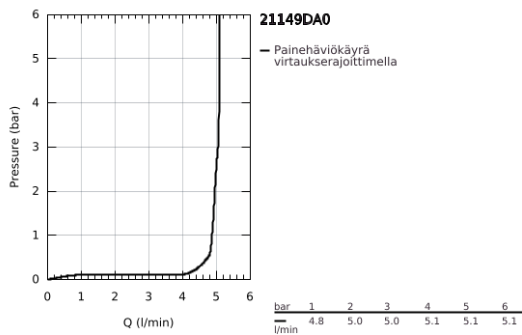

21 149 DA0 ATRIO KAKSIOTEHANA PESUALTAASEEN, DN 15 XL-KOKO

TUOTESELOSTE

- Colour: Warm Sunset
- Erillisille pesualtaille
- keraamiset sulut (CarboDur) 1/2", 90°
- GROHE LongLife -viimeistely
- GROHE EcoJoy-teknologia pienempään vedenkulutukseen ja täydelliseen suihkuun
- maximum flow rate (at 3 bar): 5 l/min
- Pika-asennusjärjestelmä
- kääntyvä juoksuputki varustettuna poresuuttimella ja virtauksen rajoittimella
- Kääntyvyys 0°, 150° ja 360°
- push-open pohjaventtili 1/4"
- Joustavat liitosletkut
- ristikahvalla
- Mukana kahdet erilaiset peitelevykorkit hanoihin. Toiset ovat merkinnöillä "H" (hot) ja "C" (cold) ja toiset ovat ilman merkintöjä

21 149 DA0 **ATRIO KAKSIOTEHANA PESUALTAASEEN, DN 15
XL-KOKO**

VARAOSAT, lokakuuta 2021 – now

- 1: Cross handles (Tilausno. 14215DA0)
- 2: Keraaminen sulku 1/2" (Tilausno. 45883000)
- 2.1: O-rengas Ø 18,2 x Ø 1,7 (Tilausno. 0392400M)
- 3: Keraaminen sulku 1/2" (Tilausno. 45882000)
- 3.1: O-rengas Ø 18,2 x Ø 1,7 (Tilausno. 0392400M)
- 4: Juoksuputki (Tilausno. 101281DA00)
- 4.1: Laminaariporesuutin (Tilausno. 48408000)
- 4.2: Turvarengas (Tilausno. 4826600M)
- 4.3: Tiivisterengas (Tilausno. 0128500M)
- 5: Akselin kiinnityssarja (Tilausno. 48384000)
- 6: Push-open venttiili pesualtaalle (Tilausno. 65807DA0)