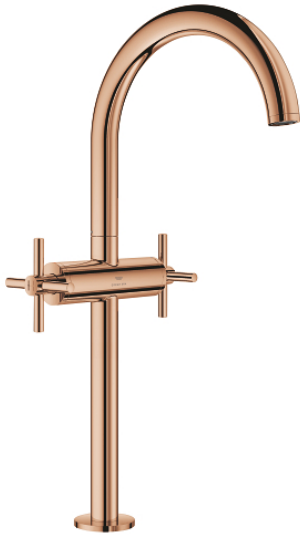

21 149 DA0 ATRIO KAKSIOTEHANA PESUALTAASEEN, DN 15 XL-KOKO

TUOTESELOSTE

- Colour: Warm Sunset
- Erillisille pesualtaille
- keraamiset sulut (CarboDur) 1/2", 90°
- GROHE LongLife -viimeistely
- GROHE EcoJoy-teknologia pienempään vedenkulutukseen ja täydelliseen suihkuun
- maximum flow rate (at 3 bar): 5 l/min
- Pika-asennusjärjestelmä
- kääntyvä juoksuputki varustettuna poresuuttimella ja virtauksen rajoittimella
- Kääntyvyys 0°, 150° ja 360°
- push-open pohjaventtili 1/4"
- Joustavat liitosletkut
- ristikahvalla
- Mukana kahdet erilaiset peitelevykorkit hanoihin. Toiset ovat merkinnöillä "H" (hot) ja "C" (cold) ja toiset ovat ilman merkintöjä

21 149 DA0 **ATRIO KAKSIOTEHANA PESUALTAASEEN, DN 15
XL-KOKO**

VARAOSAT, lokakuuta 2021 – now

- 1: Cross handles (Tilausno. 14215DA0)
- 2: Keraaminen sulku 1/2" (Tilausno. 45883000)
- 2.1: O-rengas Ø 18,2 x Ø 1,7 (Tilausno. 0392400M)
- 3: Keraaminen sulku 1/2" (Tilausno. 45882000)
- 3.1: O-rengas Ø 18,2 x Ø 1,7 (Tilausno. 0392400M)
- 4: Juoksuputki (Tilausno. 101281DA00)
- 4.1: Laminaariporesuutin (Tilausno. 48408000)
- 4.2: Turvarengas (Tilausno. 4826600M)
- 4.3: Tiivisterengas (Tilausno. 0128500M)
- 5: Akselin kiinnityssarja (Tilausno. 48384000)
- 6: Push-open venttiili pesualtaalle (Tilausno. 65807DA0)