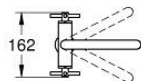

21 149 DA0 ATRIO KAKSIOTEHANA PESUALTAASEEN, DN 15 XL-KOKO

TUOTESELOSTE

- Colour: Warm Sunset
- Erillisille pesualtaille
- keraamiset sulut (CarboDur) 1/2", 90°
- GROHE LongLife -viimeistely
- GROHE EcoJoy-teknologia pienempään vedenkulutukseen ja täydelliseen suihkuun
- maximum flow rate (at 3 bar): 5 l/min
- Pika-asennusjärjestelmä
- kääntyvä juoksuputki varustettuna poresuuttimella ja virtauksen rajoittimella
- Kääntyvyys 0°, 150° ja 360°
- push-open pohjaventtili 1/4"
- Joustavat liitosletkut
- ristikahvalla
- Mukana kahdet erilaiset peitelevykorkit hanoihin. Toiset ovat merkinnöillä "H" (hot) ja "C" (cold) ja toiset ovat ilman merkintöjä

21 149 DA0 **ATRIO KAKSIOTEHANA PESUALTAASEEN, DN 15
XL-KOKO**

VARAOSAT, lokakuuta 2021 – now

- 1: Cross handles (Tilausno. 14215DA0)
- 2: Keraaminen sulku 1/2" (Tilausno. 45883000)
- 2.1: O-rengas Ø 18,2 x Ø 1,7 (Tilausno. 0392400M)
- 3: Keraaminen sulku 1/2" (Tilausno. 45882000)
- 3.1: O-rengas Ø 18,2 x Ø 1,7 (Tilausno. 0392400M)
- 4: Juoksuputki (Tilausno. 101281DA00)
- 4.1: Laminaariporesuutin (Tilausno. 48408000)
- 4.2: Turvarengas (Tilausno. 4826600M)
- 4.3: Tiivisterengas (Tilausno. 0128500M)
- 5: Akselin kiinnityssarja (Tilausno. 48384000)
- 6: Push-open venttiili pesualtaalle (Tilausno. 65807DA0)