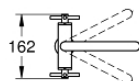

21 149 DC0 ATRIO KAKSIOTEHANA PESUALTAASEEN, DN 15 XL-KOKO

TUOTESELOSTE

- Colour: Supersteel
- Erillisille pesualtaille
- keraamiset sulut (CarboDur) 1/2", 90°
- GROHE LongLife -viimeistely
- GROHE EcoJoy-teknologia pienempään vedenkulutukseen ja täydelliseen suihkuun
- maximum flow rate (at 3 bar): 5 l/min
- Pika-asennusjärjestelmä
- kääntyvä juoksuputki varustettuna poresuuttimella ja virtauksen rajoittimella
- Kääntyvyys 0°, 150° ja 360°
- push-open pohjaventtili 1/4"
- Joustavat liitosletkut
- ristikahvilla
- Mukana kahdet erilaiset peitelevykorkit hanoiin. Toiset ovat merkinnöillä "H" (hot) ja "C" (cold) ja toiset ovat ilman merkintöjä

21 149 DC0 ATRIO KAKSIOTEHANA PESUALTAASEEN, DN 15 XL-KOKO

VARAOSAT, lokakuuta 2021 – now

1: Cross handles (Tilausno. 14215DC0)

2: Keraaminen sulku 1/2" (Tilausno. 45883000)

2.1: O-rengas Ø 18,2 x Ø 1,7 (Tilausno. 0392400M)

3: Keraaminen sulku 1/2" (Tilausno. 45882000)

3.1: O-rengas Ø 18,2 x Ø 1,7 (Tilausno. 0392400M)

4: Juoksuputki (Tilausno. 101281DC00)

4.1: Laminaariporesuutin (Tilausno. 48408000)

4.2: Turvarengas (Tilausno. 4826600M)