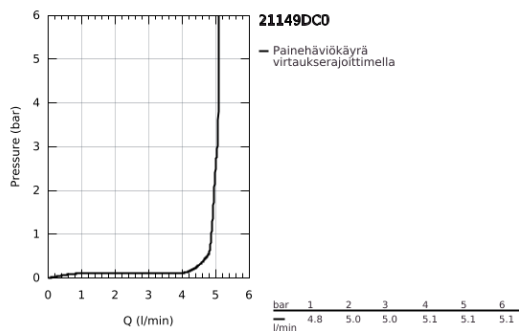

21 149 DC0 ATRIO KAKSIOTEHANA PESUALTAASEEN, DN 15 XL-KOKO

TUOTESELOSTE

- Colour: Supersteel
- Erillisille pesualtaille
- keraamiset sulut (CarboDur) 1/2", 90°
- GROHE LongLife -viimeistely
- GROHE EcoJoy-teknologia pienempään vedenkulutukseen ja täydelliseen suihkuun
- maximum flow rate (at 3 bar): 5 l/min
- Pika-asennusjärjestelmä
- kääntyvä juoksuputki varustettuna poresuuttimella ja virtauksen rajoittimella
- Kääntyvyys 0°, 150° ja 360°
- push-open pohjaventtili 1/4"
- Joustavat liitosletkut
- ristikahvilla
- Mukana kahdet erilaiset peitelevykorkit hanoiin. Toiset ovat merkinnöillä "H" (hot) ja "C" (cold) ja toiset ovat ilman merkintöjä

21 149 DC0 ATRIO KAKSIOTEHANA PESUALTAASEEN, DN 15 XL-KOKO

VARAOSAT, lokakuuta 2021 – now

1: Cross handles (Tilausno. 14215DC0)

2: Keraaminen sulku 1/2" (Tilausno. 45883000)

2.1: O-rengas Ø 18,2 x Ø 1,7 (Tilausno. 0392400M)