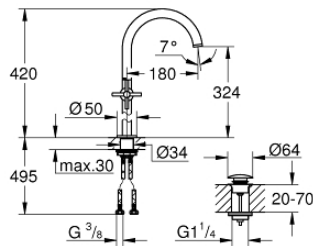

21 149 DC0 ATRIO KAKSIOTEHANA PESUALTAASEEN, DN 15 XL-KOKO

TUOTESELOSTE

- Colour: Supersteel
- Erillisille pesualtaille
- keraamiset sulut (CarboDur) 1/2", 90°
- GROHE LongLife -viimeistely
- GROHE EcoJoy-teknologia pienempään vedenkulutukseen ja täydelliseen suihkuun
- maximum flow rate (at 3 bar): 5 l/min
- Pika-asennusjärjestelmä
- kääntyvä juoksuputki varustettuna poresuuttimella ja virtauksen rajoittimella
- Kääntyvyys 0°, 150° ja 360°
- push-open pohjaventtili 1/4"
- Joustavat liitosletkut
- ristikahvilla
- Mukana kahdet erilaiset peitelevykorkit hanoiin. Toiset ovat merkinnöillä "H" (hot) ja "C" (cold) ja toiset ovat ilman merkintöjä

21 149 DC0 ATRIO KAKSIOTEHANA PESUALTAASEEN, DN 15 XL-KOKO

VARAOSAT, lokakuuta 2021 – now

1: Cross handles (Tilausno. 14215DC0)

2: Keraaminen sulku 1/2" (Tilausno. 45883000)

2.1: O-rengas Ø 18,2 x Ø 1,7 (Tilausno. 0392400M)

3: Keraaminen sulku 1/2" (Tilausno. 45882000)

3.1: O-rengas Ø 18,2 x Ø 1,7 (Tilausno. 0392400M)

4: Juoksuputki (Tilausno. 101281DC00)

4.1: Laminaariporesuutin (Tilausno. 48408000)

4.2: Turvarengas (Tilausno. 4826600M)

4.3: Tiivisterengas (Tilausno. 0128500M)

5: Akselin kiinnityssarja (Tilausno. 48384000)

6: Push-open venttiili pesualtaalle (Tilausno. 65807DC0)