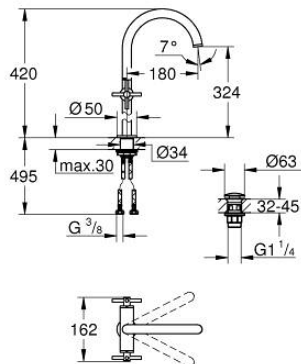

21 149 DL0 ATRIO KAKSIOTEHANA PESUALTASEEN, DN 15 XL-KOKO

TUOTESELOSTE

- Colour: Brushed Warm Sunset
- Erillisille pesualtaille
- keraamiset sulut (CarboDur) 1/2", 90°
- GROHE LongLife -viimeistely
- GROHE EcoJoy-teknologia pienempään vedenkulutukseen ja täydelliseen suihkuun
- maximum flow rate (at 3 bar): 5 l/min
- Pika-asennusjärjestelmä
- kääntyvä juoksuputki varustettuna poresuuttimella ja virtauksen rajoittimella
- Kääntyvyys 0°, 150° ja 360°
- push-open pohjaventtiili 1/4"
- Joustavat liitosletkut
- ristikahvalla
- Mukana kahdet erilaiset peitelevykorkit hanoihin. Toiset ovat merkinnöillä "H" (hot) ja "C" (cold) ja toiset ovat ilman merkintöjä

21 149 DL0 ATRIO KAKSIOTEHANA PESUALTASEEN, DN 15 XL-KOKO

VARAOSAT, marraskuuta 2022 – now

- 1: Cross handles (Tilausno. 14215DL0)
- 2: Keraaminen sulku 1/2" (Tilausno. 45883000)
- 2.1: O-rengas Ø 18,2 x Ø 1,7 (Tilausno. 0392400M)
- 3: Keraaminen sulku 1/2" (Tilausno. 45882000)
- 3.1: O-rengas Ø 18,2 x Ø 1,7 (Tilausno. 0392400M)
- 4: Juoksuputki (Tilausno. 101281DL00)
- 4.1: Laminaariporesuutin (Tilausno. 48408000)
- 4.2: Turvarengas (Tilausno. 4826600M)
- 4.3: Tiivisterengas (Tilausno. 0128500M)
- 5: Akselin kiinnityssarja (Tilausno. 48384000)
- 6: Push-open venttiili pesualtaalle (Tilausno. 65807DL0)