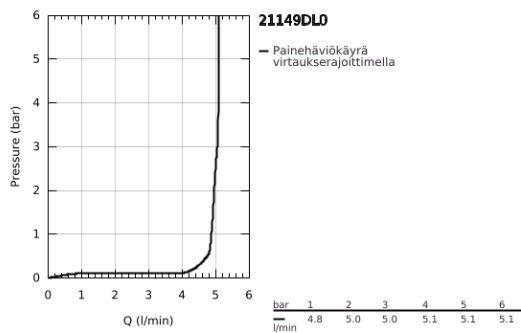

21 149 DL0 ATRIO KAKSIOTEHANA PESUALTASEEN, DN 15 XL-KOKO

TUOTESELOSTE

- Colour: Brushed Warm Sunset
- Erillisille pesualtaille
- keraamiset sulut (CarboDur) 1/2", 90°
- GROHE LongLife -viimeistely
- GROHE EcoJoy-teknologia pienempään vedenkulutukseen ja täydelliseen suihkuun
- maximum flow rate (at 3 bar): 5 l/min
- Pika-asennusjärjestelmä
- kääntyvä juoksuputki varustettuna poresuuttimella ja virtauksen rajoittimella
- Kääntyvyys 0°, 150° ja 360°
- push-open pohjaventtiili 1/4"
- Joustavat liitosletkut
- ristikahvalla
- Mukana kahdet erilaiset peitelevykorkit hanoihin. Toiset ovat merkinnöillä "H" (hot) ja "C" (cold) ja toiset ovat ilman merkintöjä

21 149 DL0 ATRIO KAKSIOTEHANA PESUALTASEEN, DN 15 XL-KOKO

VARAOSAT, marraskuuta 2022 – now

- 1: Cross handles (Tilausno. 14215DL0)
- 2: Keraaminen sulku 1/2" (Tilausno. 45883000)
- 2.1: O-rengas Ø 18,2 x Ø 1,7 (Tilausno. 0392400M)
- 3: Keraaminen sulku 1/2" (Tilausno. 45882000)
- 3.1: O-rengas Ø 18,2 x Ø 1,7 (Tilausno. 0392400M)
- 4: Juoksuputki (Tilausno. 101281DL00)
- 4.1: Laminaariporesuutin (Tilausno. 48408000)
- 4.2: Turvarengas (Tilausno. 4826600M)
- 4.3: Tiivisterengas (Tilausno. 0128500M)
- 5: Akselin kiinnityssarja (Tilausno. 48384000)
- 6: Push-open venttiili pesualtaalle (Tilausno. 65807DL0)