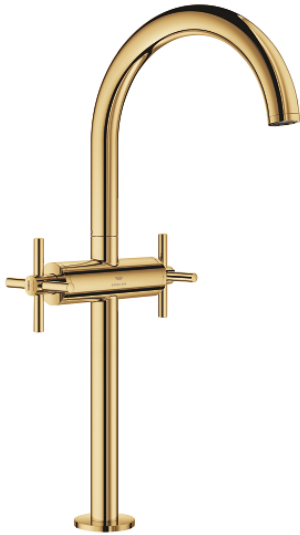

## 21 149 GL0 ATRIO KAKSIOTEHANA PESUALTASEEN, DN 15 XL-KOKO

### TUOTESELOSTE

- Colour: Cool Sunrise
- Erillisille pesualtaille
- keraamiset sulut (CarboDur) 1/2", 90°
- GROHE LongLife -viimeistely
- GROHE EcoJoy-teknologia pienempään vedenkulutukseen ja täydelliseen suihkuun
- maximum flow rate (at 3 bar): 5 l/min
- Pika-asennusjärjestelmä
- kääntyvä juoksuputki varustettuna poresuuttimella ja virtauksen rajoittimella
- Kääntyvyys 0°, 150° ja 360°
- push-open pohjaventtili 1/4"
- Joustavat liitosletkut
- ristikahvalla
- Mukana kahdet erilaiset peitelevykorkit hanoiin. Toiset ovat merkinnöillä "H" (hot) ja "C" (cold) ja toiset ovat ilman merkintöjä