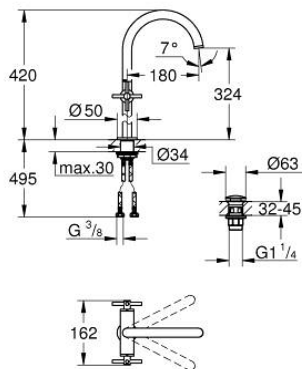

### TUOTESELOSTE

- Colour: Cool Sunrise
- Erillisille pesualtaille
- keraamiset sulut (CarboDur) 1/2", 90°
- GROHE LongLife -viimeistely
- GROHE EcoJoy-teknologia pienempään vedenkulutukseen ja täydelliseen suihkuun
- maximum flow rate (at 3 bar): 5 l/min
- Pika-asennusjärjestelmä
- kääntyvä juoksuputki varustettuna poresuuttimella ja virtauksen rajoittimella
- Kääntyvyys 0°, 150° ja 360°
- push-open pohjaventtili 1/4"
- Joustavat liitosletkut
- ristikahvalla
- Mukana kahdet erilaiset peitelevykorkit hanoiin. Toiset ovat merkinnöillä "H" (hot) ja "C" (cold) ja toiset ovat ilman merkintöjä

### VARAOSAT, lokakuuta 2021 – now

- 1: Cross handles (Tilausno. 14215GL0)
- 2: Keraaminen sulku 1/2" (Tilausno. 45883000)
- 2.1: O-rengas Ø 18,2 x Ø 1,7 (Tilausno. 0392400M)
- 3: Keraaminen sulku 1/2" (Tilausno. 45882000)
- 3.1: O-rengas Ø 18,2 x Ø 1,7 (Tilausno. 0392400M)
- 4: Juoksuputki (Tilausno. 101281GL00)
- 4.1: Laminaariporesuutin (Tilausno. 48408000)
- 4.2: Turvarengas (Tilausno. 4826600M)
- 4.3: Tiivisterengas (Tilausno. 0128500M)
- 5: Akselin kiinnityssarja (Tilausno. 48384000)
- 6: Push-open venttiili pesualtaalle (Tilausno. 65807GL0)