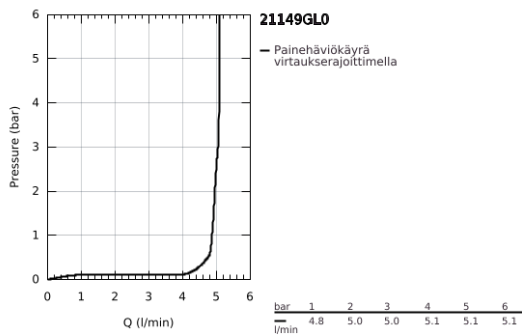

### TUOTESELOSTE

- Colour: Cool Sunrise
- Erillisille pesualtaille
- keraamiset sulut (CarboDur) 1/2", 90°
- GROHE LongLife -viimeistely
- GROHE EcoJoy-teknologia pienempään vedenkulutukseen ja täydelliseen suihkuun
- maximum flow rate (at 3 bar): 5 l/min
- Pika-asennusjärjestelmä
- kääntyvä juoksuputki varustettuna poresuuttimella ja virtauksen rajoittimella
- Kääntyvyys 0°, 150° ja 360°
- push-open pohjaventtili 1/4"
- Joustavat liitosletkut
- ristikahvalla
- Mukana kahdet erilaiset peitelevykorkit hanoiin. Toiset ovat merkinnöillä "H" (hot) ja "C" (cold) ja toiset ovat ilman merkintöjä