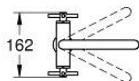

### TUOTESELOSTE

- Colour: Cool Sunrise
- Erillisille pesualtaille
- keraamiset sulut (CarboDur) 1/2", 90°
- GROHE LongLife -viimeistely
- GROHE EcoJoy-teknologia pienempään vedenkulutukseen ja täydelliseen suihkuun
- maximum flow rate (at 3 bar): 5 l/min
- Pika-asennusjärjestelmä
- kääntyvä juoksuputki varustettuna poresuuttimella ja virtauksen rajoittimella
- Kääntyvyys 0°, 150° ja 360°
- push-open pohjaventtili 1/4"
- Joustavat liitosletkut
- ristikahvalla
- Mukana kahdet erilaiset peitelevykorkit hanoiin. Toiset ovat merkinnöillä "H" (hot) ja "C" (cold) ja toiset ovat ilman merkintöjä

### VARAOSAT, lokakuuta 2021 – now

- 1: Cross handles (Tilausno. 14215GL0)
- 2: Keraaminen sulku 1/2" (Tilausno. 45883000)
- 2.1: O-rengas Ø 18,2 x Ø 1,7 (Tilausno. 0392400M)
- 3: Keraaminen sulku 1/2" (Tilausno. 45882000)
- 3.1: O-rengas Ø 18,2 x Ø 1,7 (Tilausno. 0392400M)
- 4: Juoksuputki (Tilausno. 101281GL00)
- 4.1: Laminaariporesuutin (Tilausno. 48408000)
- 4.2: Turvarengas (Tilausno. 4826600M)
- 4.3: Tiivisterengas (Tilausno. 0128500M)
- 5: Akselin kiinnityssarja (Tilausno. 48384000)
- 6: Push-open venttiili pesualtaalle (Tilausno. 65807GL0)