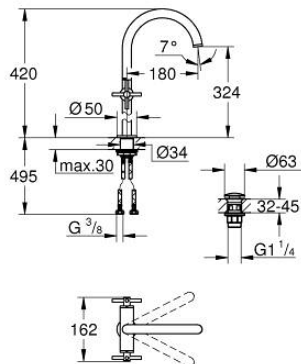

21 149 GN0 ATRIO KAKSIOTEHANA PESUALTASEEN, DN 15 XL-KOKO

TUOTESELOSTE

- Colour: Brushed Cool Sunrise
- Erillisille pesualtaille
- keraamiset sulut (CarboDur) 1/2", 90°
- GROHE LongLife -viimeistely
- GROHE EcoJoy-teknologia pienempään vedenkulutukseen ja täydelliseen suihkuun
- maximum flow rate (at 3 bar): 5 l/min
- Pika-asennusjärjestelmä
- kääntyvä juoksuputki varustettuna poresuuttimella ja virtauksen rajoittimella
- Kääntyvyys 0°, 150° ja 360°
- push-open pohjaventtiili 1/4"
- Joustavat liitosletkut
- ristikahvalla
- Mukana kahdet erilaiset peitelevykorkit hanoihin. Toiset ovat merkinnöillä "H" (hot) ja "C" (cold) ja toiset ovat ilman merkintöjä

21 149 GN0 ATRIO KAKSIOTEHANA PESUALTAASEEN, DN 15 XL-KOKO

VARAOSAT, marraskuuta 2022 – now

- 1: Cross handles (Tilausno. 14215GN0)
- 2: Keraaminen sulku 1/2" (Tilausno. 45883000)
- 2.1: O-rengas Ø 18,2 x Ø 1,7 (Tilausno. 0392400M)
- 3: Keraaminen sulku 1/2" (Tilausno. 45882000)
- 3.1: O-rengas Ø 18,2 x Ø 1,7 (Tilausno. 0392400M)
- 4: Juoksuputki (Tilausno. 101281GN00)
- 4.1: Laminaariporesuutin (Tilausno. 48408000)
- 4.2: Turvarengas (Tilausno. 4826600M)
- 4.3: Tiivisterengas (Tilausno. 0128500M)
- 5: Akselin kiinnityssarja (Tilausno. 48384000)
- 6: Push-open venttiili pesualtaalle (Tilausno. 65807GN0)