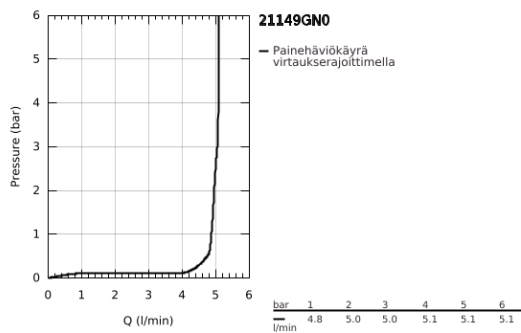

21 149 GN0 ATRIO KAKSIOTEHANA PESUALTASEEN, DN 15 XL-KOKO

TUOTESELOSTE

- Colour: Brushed Cool Sunrise
- Erillisille pesualtaille
- keraamiset sulut (CarboDur) 1/2", 90°
- GROHE LongLife -viimeistely
- GROHE EcoJoy-teknologia pienempään vedenkulutukseen ja täydelliseen suihkuun
- maximum flow rate (at 3 bar): 5 l/min
- Pika-asennusjärjestelmä
- kääntyvä juoksuputki varustettuna poresuuttimella ja virtauksen rajoittimella
- Kääntyvyys 0°, 150° ja 360°
- push-open pohjaventtiili 1/4"
- Joustavat liitosletkut
- ristikahvalla
- Mukana kahdet erilaiset peitelevykorkit hanoihin. Toiset ovat merkinnöillä "H" (hot) ja "C" (cold) ja toiset ovat ilman merkintöjä

21 149 GN0 ATRIO KAKSIOTEHANA PESUALTAASEEN, DN 15 XL-KOKO

VARAOSAT, marraskuuta 2022 – now

- 1: Cross handles (Tilausno. 14215GN0)
- 2: Keraaminen sulku 1/2" (Tilausno. 45883000)
- 2.1: O-rengas Ø 18,2 x Ø 1,7 (Tilausno. 0392400M)
- 3: Keraaminen sulku 1/2" (Tilausno. 45882000)
- 3.1: O-rengas Ø 18,2 x Ø 1,7 (Tilausno. 0392400M)
- 4: Juoksuputki (Tilausno. 101281GN00)
- 4.1: Laminaariporesuutin (Tilausno. 48408000)
- 4.2: Turvarengas (Tilausno. 4826600M)
- 4.3: Tiivisterengas (Tilausno. 0128500M)
- 5: Akselin kiinnityssarja (Tilausno. 48384000)
- 6: Push-open venttiili pesualtaalle (Tilausno. 65807GN0)