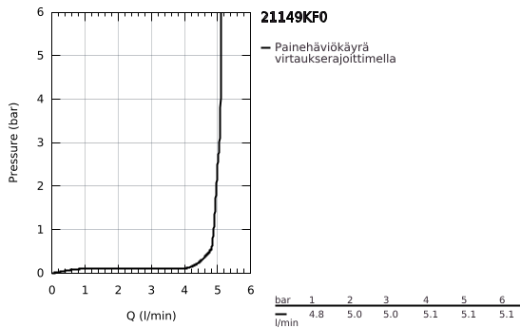

21 149 KF0 ATRIO KAKSIOTEHANA PESUALTASEEN, DN 15 XL-KOKO

TUOTESELOSTE

- Colour: phantom black
- Erillisille pesualtaille
- keraamiset sulut (CarboDur) 1/2", 90°
- GROHE EcoJoy-teknologia pienempään vedenkulutukseen ja täydelliseen suihkuun
- maximum flow rate (at 3 bar): 5 l/min
- Pika-asennusjärjestelmä
- kääntyvä juoksuputki varustettuna poresuuttimella ja virtauksen rajoittimella
- Kääntyvyys 0°, 150° ja 360°
- push-open pohjaventili 1/4"
- Joustavat liitosletkut
- ristikahvalla
- Mukana kahdet erilaiset peitelevykorkit hanoihin. Toiset ovat merkinnöillä "H" (hot) ja "C" (cold) ja toiset ovat ilman merkintöjä