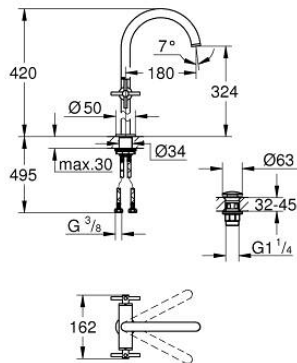

21 149 KF0 ATRIO KAKSIOTEHANA PESUALTASEEN, DN 15 XL-KOKO

TUOTESELOSTE

- Colour: phantom black
- Erillisille pesualtaille
- keraamiset sulut (CarboDur) 1/2", 90°
- GROHE EcoJoy-teknologia pienempään vedenkulutukseen ja täydelliseen suihkuun
- maximum flow rate (at 3 bar): 5 l/min
- Pika-asennusjärjestelmä
- kääntyvä juoksuputki varustettuna poresuuttimella ja virtauksen rajoittimella
- Kääntyvyys 0°, 150° ja 360°
- push-open pohjaventili 1/4"
- Joustavat liitosletkut
- ristikahvalla
- Mukana kahdet erilaiset peitelevykorkit hanoihin. Toiset ovat merkinnöillä "H" (hot) ja "C" (cold) ja toiset ovat ilman merkintöjä