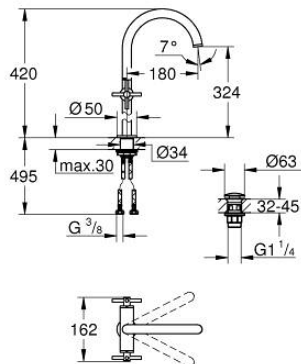

21 149 MS0 ATRIO KAKSIOTEHANA PESUALTAASEEN, DN 15 XL-KOKO

TUOTESELOSTE

- Colour: satin steel
- Erillisille pesualtaille
- keraamiset sulut (CarboDur) 1/2", 90°
- GROHE LongLife -viimeistely
- GROHE EcoJoy-teknologia pienempään vedenkulutukseen ja täydelliseen suihkuun
- maximum flow rate (at 3 bar): 5 l/min
- Pika-asennusjärjestelmä
- kääntyvä juoksuputki varustettuna poresuuttimella ja virtauksen rajoittimella
- Kääntyvyys 0°, 150° ja 360°
- push-open pohjaventtiili 1/4"
- Joustavat liitosletkut
- ristikahvalla
- Mukana kahdet erilaiset peitelevykorkit hanoihin. Toiset ovat merkinnöillä "H" (hot) ja "C" (cold) ja toiset ovat ilman merkintöjä

21 149 MS0 ATRIO KAKSIOTEHANA PESUALTAASEEN, DN 15 XL-KOKO

VARAOSAT, lokakuuta 2022 – now

- 1: Cross handles (Tilausno. 14215MS0)
- 2: Keraaminen sulku 1/2" (Tilausno. 45883000)
- 2.1: O-rengas Ø 18,2 x Ø 1,7 (Tilausno. 0392400M)
- 3: Keraaminen sulku 1/2" (Tilausno. 45882000)
- 3.1: O-rengas Ø 18,2 x Ø 1,7 (Tilausno. 0392400M)
- 4: Juoksuputki (Tilausno. 101281MS00)
- 4.1: Laminaariporesuutin (Tilausno. 48408000)
- 4.2: Turvarengas (Tilausno. 4826600M)
- 4.3: Tiivisterengas (Tilausno. 0128500M)
- 5: Akselin kiinnityssarja (Tilausno. 48384000)
- 6: Push-open venttiili pesualtaalle (Tilausno. 65807MS0)