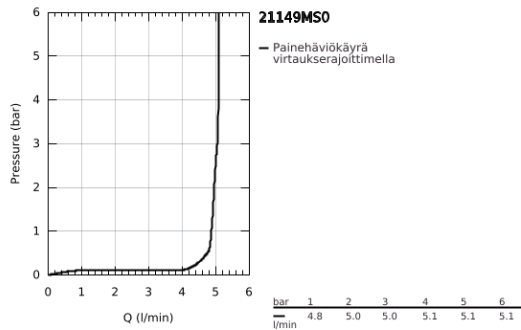

21 149 MS0 ATRIO KAKSIOTEHANA PESUALTAASEEN, DN 15 XL-KOKO

TUOTESELOSTE

- Colour: satin steel
- Erillisille pesualtaille
- keraamiset sulut (CarboDur) 1/2", 90°
- GROHE LongLife -viimeistely
- GROHE EcoJoy-teknologia pienempään vedenkulutukseen ja täydelliseen suihkuun
- maximum flow rate (at 3 bar): 5 l/min
- Pika-asennusjärjestelmä
- kääntyvä juoksuputki varustettuna poresuuttimella ja virtauksen rajoittimella
- Kääntyvyys 0°, 150° ja 360°
- push-open pohjaventtiili 1/4"
- Joustavat liitosletkut
- ristikahvalla
- Mukana kahdet erilaiset peitelevykorkit hanoihin. Toiset ovat merkinnöillä "H" (hot) ja "C" (cold) ja toiset ovat ilman merkintöjä

21 149 MS0 ATRIO KAKSIOTEHANA PESUALTAASEEN, DN 15 XL-KOKO

VARAOSAT, lokakuuta 2022 – now

- 1: Cross handles (Tilausno. 14215MS0)
- 2: Keraaminen sulku 1/2" (Tilausno. 45883000)
- 2.1: O-rengas Ø 18,2 x Ø 1,7 (Tilausno. 0392400M)
- 3: Keraaminen sulku 1/2" (Tilausno. 45882000)
- 3.1: O-rengas Ø 18,2 x Ø 1,7 (Tilausno. 0392400M)
- 4: Juoksuputki (Tilausno. 101281MS00)
- 4.1: Laminaariporesuutin (Tilausno. 48408000)
- 4.2: Turvarengas (Tilausno. 4826600M)
- 4.3: Tiivisterengas (Tilausno. 0128500M)
- 5: Akselin kiinnityssarja (Tilausno. 48384000)
- 6: Push-open venttiili pesualtaalle (Tilausno. 65807MS0)